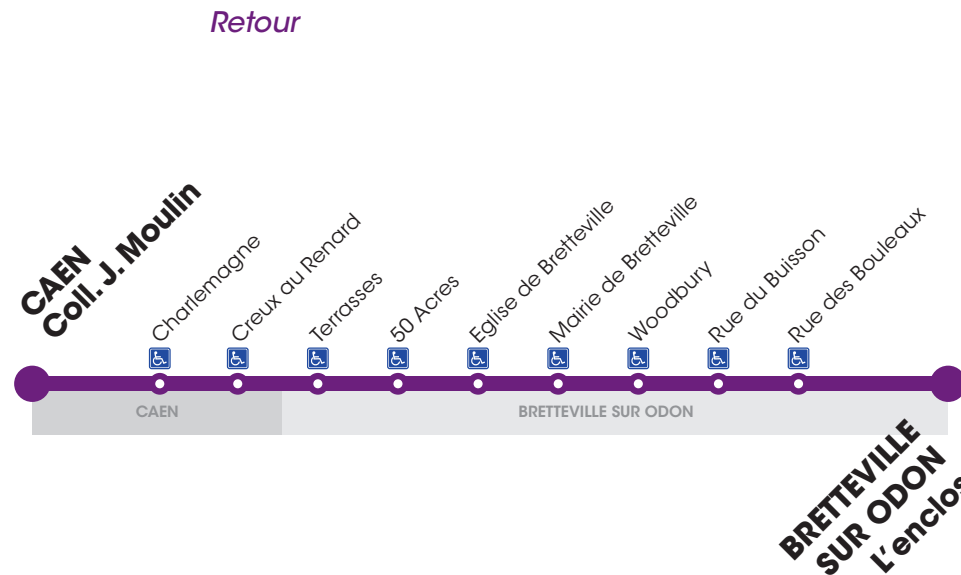

# RESEAU COMPLEMENTAIRE\*

VERS CAEN Collège Jean Moulin		LUNDI À VENDREDI
<b>BRETTEVILLE</b>	Woodbury	7.57
	L'Enclos	8.01
	Rue des Bouleaux	8.02
	Rue du Buisson	8.03
	Mairie de Bretteville	8.04
	Eglise de Bretteville	8.05
	50 Acres	8.06
	Terrasses	8.07
<b>CAEN</b>	Creux au Renard	8.08
	Charlemagne	8.09
	Collège Jean Moulin	8.15

VERS BRETTEVILLE-SUR-ODON L'Enclos		LUN - MAR - JEU - VEN	MERCREDI	
<b>CAEN</b>	Collège Jean Moulin	15.55	17.05	12.35
	Charlemagne	16.00	17.10	12.40
	Creux au Renard	16.01	17.11	12.41
<b>BRETTEVILLE</b>	Terrasses	16.02	17.12	12.42
	50 Acres	16.03	17.13	12.43
	Eglise de Bretteville	16.03	17.13	12.43
	Mairie de Bretteville	16.04	17.14	12.44
	Woodbury	16.05	17.15	12.45
	Rue du Buisson	16.07	17.17	12.47
	Rue des Bouleaux	16.08	17.18	12.48
	L'Enclos	16.09	17.19	12.49