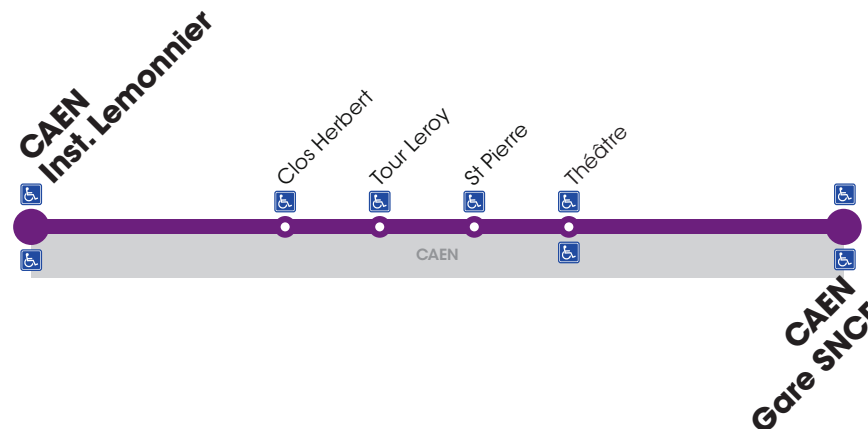

RESEAU COMPLEMENTAIRE*

Arrêt accessible aux personnes à mobilité réduite

Aller

Retour

VERS CAEN Institut Lemonnier		LUNDI À VENDREDI
CAEN	Gare SNCF	7.33
	Théâtre	7.42
	Démogé	7.43
	Bernières	7.44
	Tour Leroy	7.47
	Institut Lemonnier	7.54

VERS CAEN Gare SNCF		LUNDI MARDI	LUNDI - MARDI JEUDI	VENDREDI
CAEN	Institut Lemonnier	16.40	17.35	15.30
	Clos Herbert	16.41	17.36	15.31
	Tour Leroy	16.47	17.42	15.37
	St-Pierre	16.49	17.44	15.39
	Théâtre	16.51	17.46	15.41
	Gare SNCF	16.58	17.54	15.48

*les lignes du réseau complémentaire ne circulent pas pendant les vacances scolaires