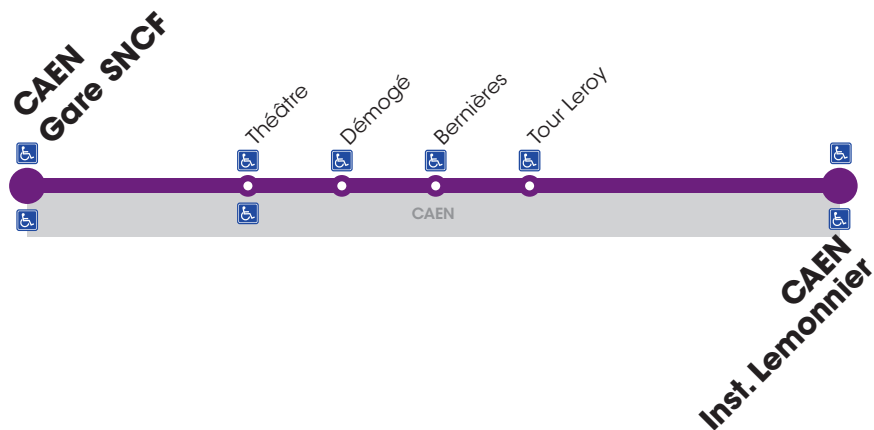

RESEAU COMPLEMENTAIRE*

Arrêt accessible aux personnes à mobilité réduite

Aller

Retour

VERS CAEN Institut Lemonnier		LUNDI À VENDREDI
CAEN	Gare SNCF	7.33
	Théâtre	7.42
	Démogé	7.43
	Bernières	7.44
	Tour Leroy	7.47
	Institut Lemonnier	7.54

VERS CAEN Gare SNCF		LUNDI MARDI	LUNDI - MARDI JEUDI	VENDREDI
CAEN	Institut Lemonnier	16.40	17.35	15.30
	Clos Herbert	16.41	17.36	15.31
	Tour Leroy	16.47	17.42	15.37
	St-Pierre	16.49	17.44	15.39
	Théâtre	16.51	17.46	15.41
	Gare SNCF	16.58	17.54	15.48

*les lignes du réseau complémentaire ne circulent pas pendant les vacances scolaires