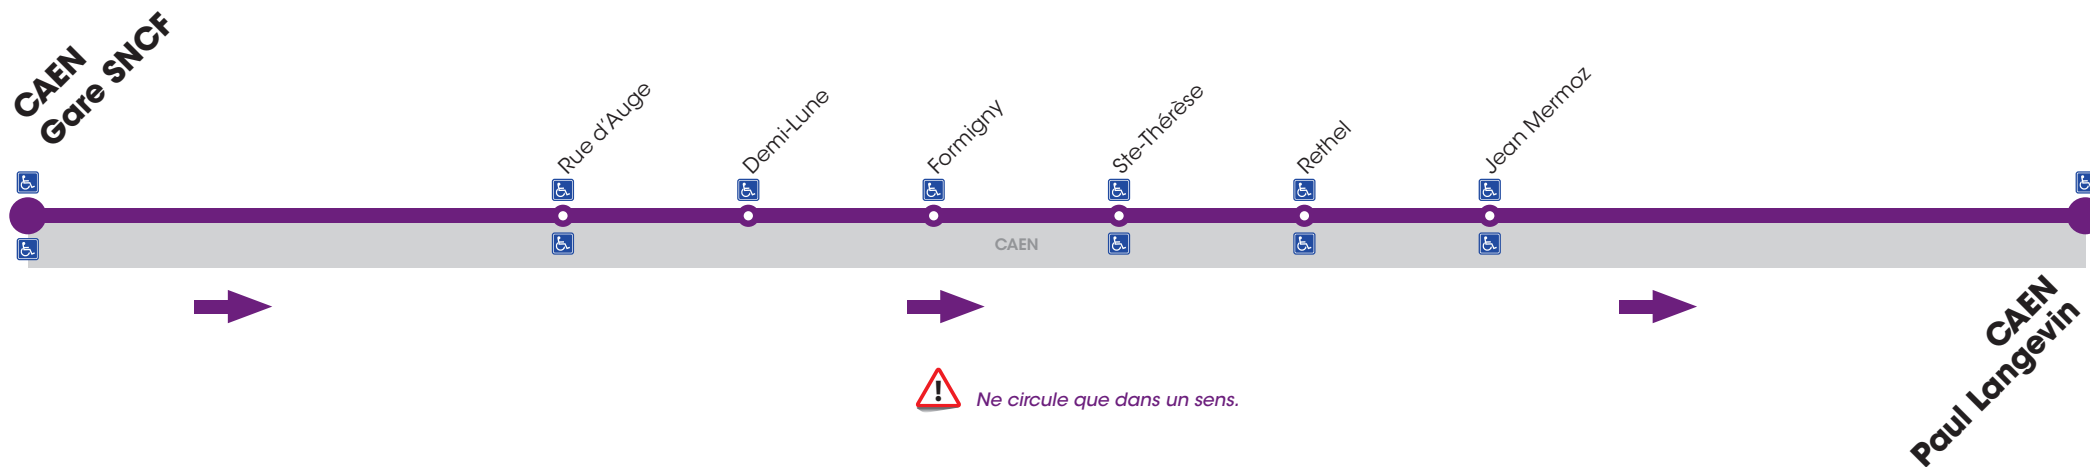

# RESEAU COMPLEMENTAIRE\*

VERS CAEN Paul Langevin		LUNDI À VENDREDI
CAEN	Gare SNCF	7.35
	Rue d'Auge	7.37
	Demi-Lune	7.38
	Formigny	7.39
	Ste-Thérèse	7.40
	Rethel	7.41
	Jean Mermoz	7.42
	Paul Langevin	7.43

\*les lignes du réseau complémentaire ne circulent pas pendant les vacances scolaires