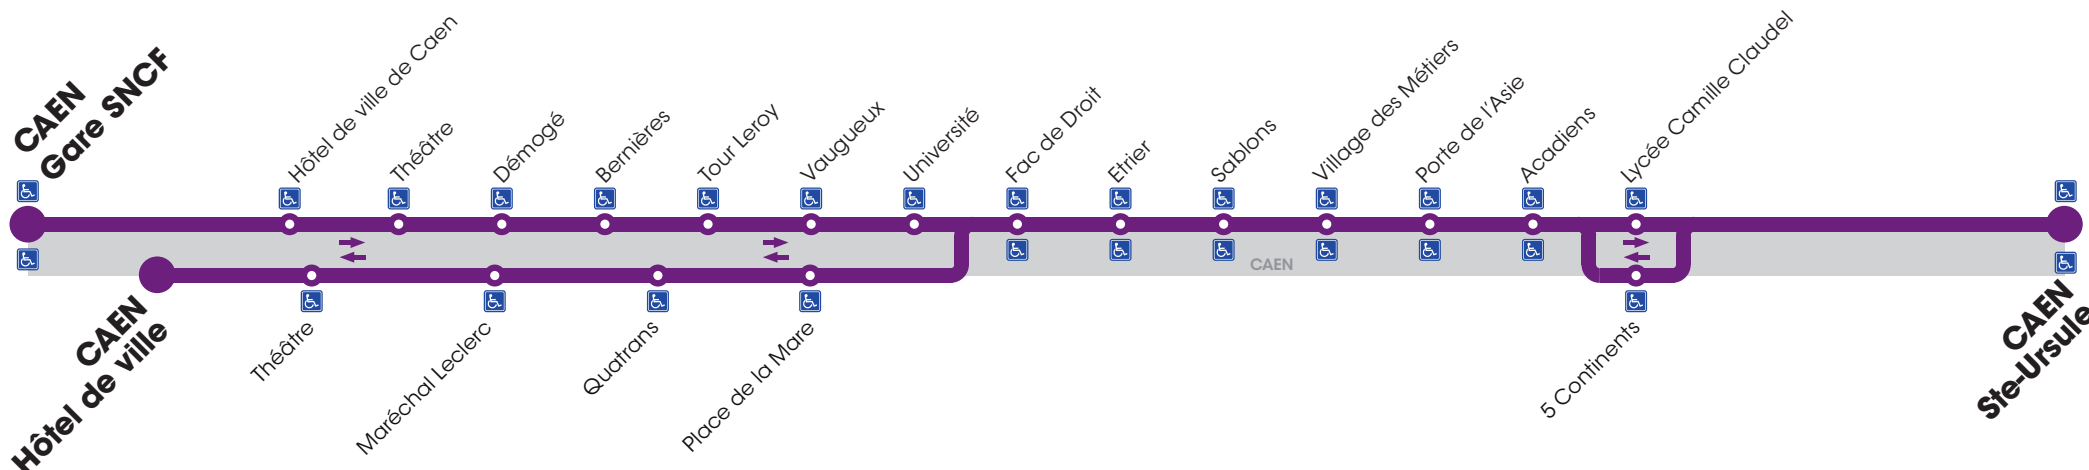

# RESEAU COMPLEMENTAIRE\*

Arrêt accessible aux personnes à mobilité réduite

VERS CAEN Ste-Ursule		LUNDI À VENDREDI			
<b>CAEN</b>	Gare SNCF	7.24	7.35	-	-
	Hôtel de Ville	-	-	7.37	7.49
	Théâtre	-	-	7.39	7.51
	Démogé	-	-	7.40	7.52
	Bernières	-	-	7.41	7.53
	Tour Leroy	7.29	7.40	7.43	7.55
	Vaugueux	7.30	7.42	7.44	7.57
	Université	7.33	7.44	7.47	7.59
	Fac de Droit	7.34	7.45	7.48	8.00
	Etrier	7.35	7.46	7.49	8.01
	Sablons	7.35	7.46	7.49	8.01
	Village des Métiers	7.38	7.49	7.52	8.04
	Porte de l'Asie	7.40	7.51	7.54	8.06
	Acadiens	7.41	7.52	7.55	8.07
	Lycée Camille Claudel	7.42	7.53	7.56	8.08
	Ste-Ursule	7.43	7.54	7.59	8.09

VERS CAEN Hôtel de Ville		LUN - MAR - JEU - VEN		
<b>CAEN</b>	Ste Ursule	16.37	17.04	17.32
	5 Continents	16.39	17.06	17.36
	Acadiens	16.42	17.09	17.39
	Porte de l'Asie	16.43	17.10	17.40
	Village des Métiers	16.44	17.11	17.41
	Sablons	16.47	17.14	17.44
	Etrier	16.47	17.14	17.44
	Fac de Droit	16.48	17.15	17.45
	Place de la Mare	16.52	17.19	17.49
	Quatrans	16.54	17.21	17.51
	Maréchal Leclerc	16.56	17.23	17.53
	Théâtre	16.59	17.26	17.56
	Hôtel de Ville	17.01	17.29	17.58

\* les lignes du réseau complémentaire ne circulent pas pendant les vacances scolaires