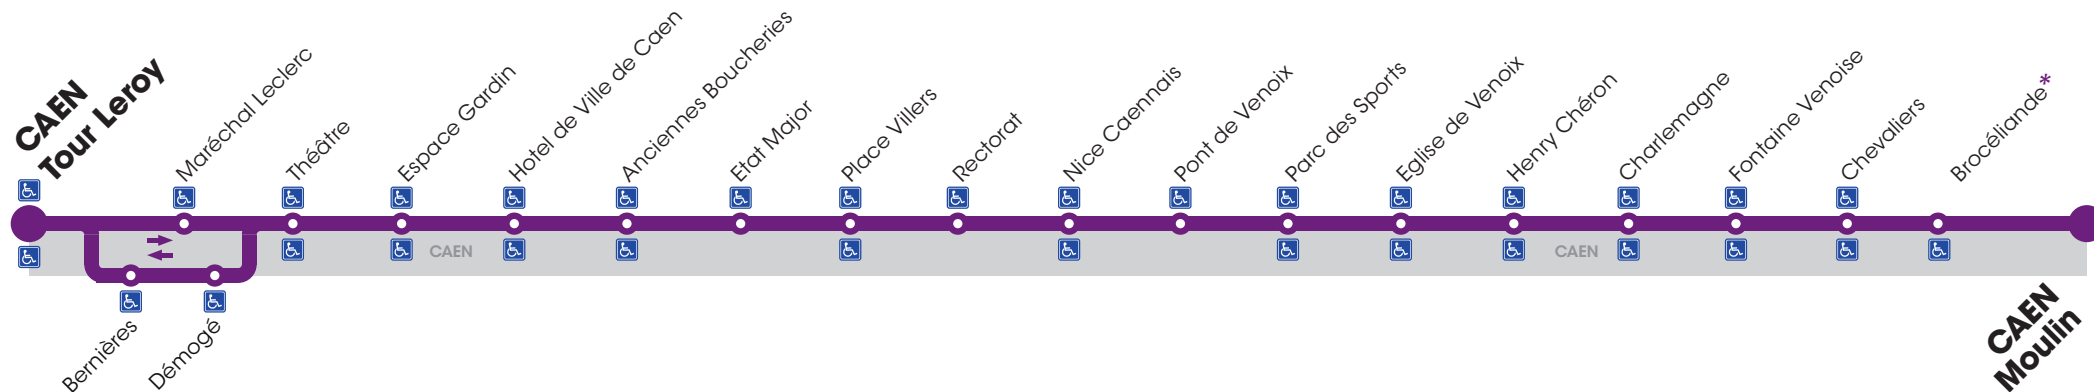

RESEAU COMPLEMENTAIRE*

Arrêt accessible aux personnes à mobilité réduite

* Arrêt desservi uniquement l'après-midi

CAEN
Coll. Jean Moulin*

| VERS CAEN | | LUNDI À VENDREDI |
|---------------------|----------------------|---------------------|
| Collège Jean Moulin | | |
| CAEN | Tour Leroy | 7.58 |
| | Maréchal Leclerc | 7.59 |
| | Théâtre | 8.00 |
| | Espace Gardin | 8.01 |
| | Hôtel de Ville | 8.03 |
| | Anciennes Boucheries | 8.05 |
| | Etat Major | 8.06 |
| | Place Villers | 8.07 |
| | Rectorat | 8.08 |
| | Nice Caennais | 8.09 |
| | Pont de Venoux | 8.10 |
| | Parc des Sports | 8.11 |
| | Eglise de Venoux | 8.12 |
| | Henry Chéron | 8.12 |
| | Charlemagne | 8.12 |
| | Fontaine Venoise | 8.13 |
| | Chevaliers | 8.14 |
| | Collège Jean Moulin | 8.15 |

| VERS CAEN | | LUNDI À VENDREDI |
|-------------|----------------------|---------------------|
| Tour Leroy | | |
| CAEN | Collège Jean Moulin | 17.05 |
| | Brocéliande | 17.06 |
| | Chevaliers | 17.07 |
| | Fontaine Venoise | 17.07 |
| | Charlemagne | 17.08 |
| | Henry Chéron | 17.09 |
| | Eglise de Venoux | 17.10 |
| | Parc des Sports | 17.11 |
| | Pont de Venoux | 17.12 |
| | Nice Caennais | 17.13 |
| | Rectorat | 17.13 |
| | Place Villers | 17.14 |
| | Etat Major | 17.16 |
| | Anciennes Boucheries | 17.19 |
| | Hôtel de Ville | 17.21 |
| | Espace Gardin | 17.22 |
| | Théâtre | 17.24 |
| | Démogé | 17.25 |
| | Bernières | 17.26 |
| | Tour Leroy | 17.28 |

* les lignes du réseau complémentaire ne circulent pas pendant les vacances scolaires