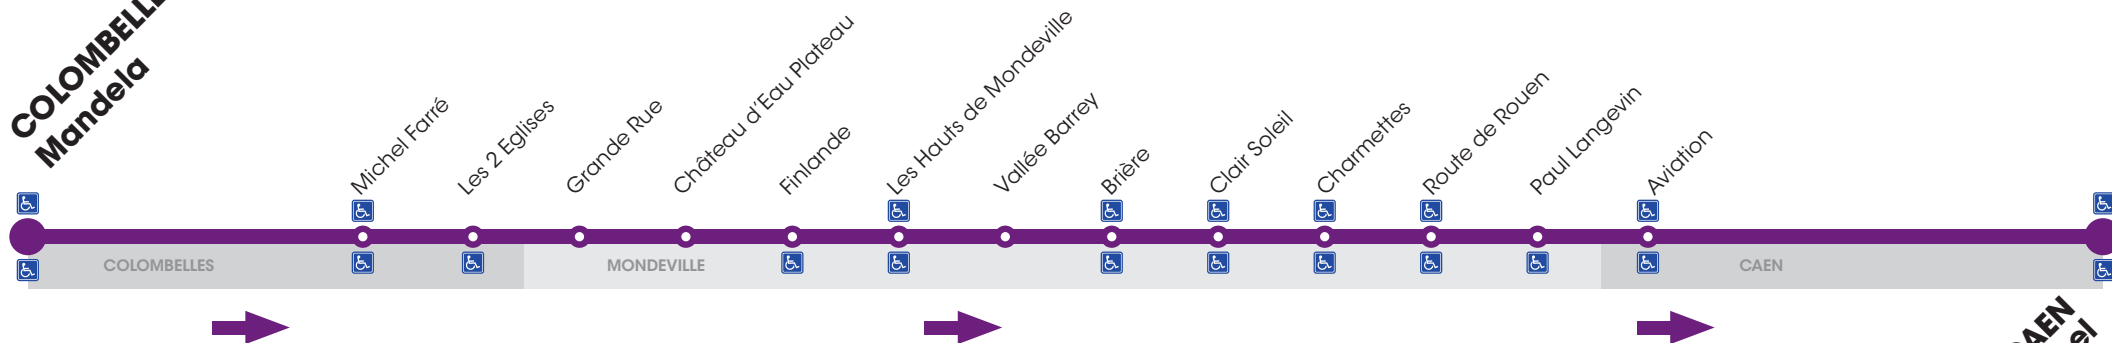

110

COLOMBELLES
Mandela

CAEN
Rostand Fresnel

Ne circule que dans un sens.

VERS CAEN		LUNDI À VENDREDI
Rostand Fresnel		
COLOMBELLES	Mandela	7.34
	Michel Farré	7.34
	Les 2 Eglises	7.35
MONDEVILLE	Grande Rue	7.35
	Château d'Eau Plateau	7.36
	Finlande	7.37
	Les Hauts de Mondeville	7.39
	Vallée Barrey	7.41
	Brière	7.43
	Clair Soleil	7.44
	Charmettes	7.46
	Route de Rouen	7.47
	Paul Langevin	7.52
CAEN	Aviation	7.55
	Rostand Fresnel	7.58

*les lignes du réseau complémentaire ne circulent pas pendant les vacances scolaires