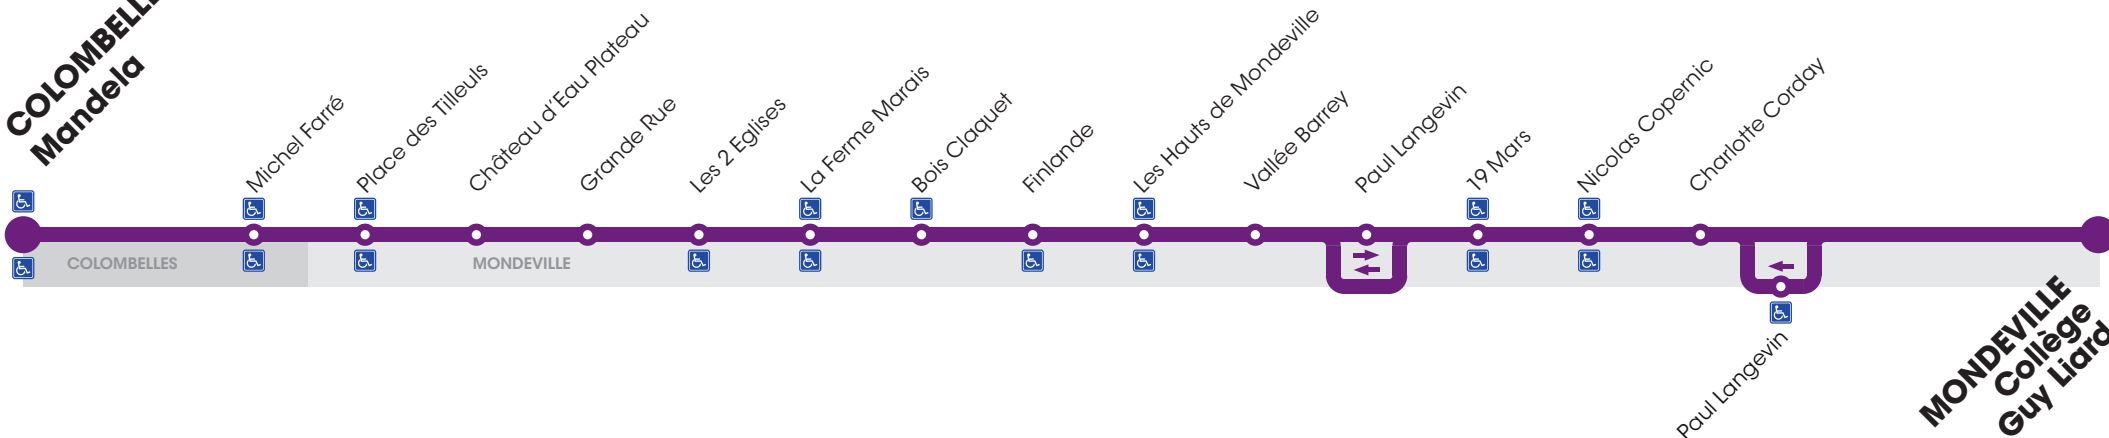

# 111

**COLOMBELLES**  
Mandela

**MONDEVILLE**  
Collège  
Guy Liard

VERS MONDEVILLE		LUNDI À VENDREDI
Collège Guy Liard		
<b>COLOMBELLES</b>	Mandela	7.38
	Michel Farré	7.40
<b>MONDEVILLE</b>	Place des Tilleuls	7.40
	Château d'Eau Plateau	7.41
	Grande Rue	7.42
	Les 2 Eglises	7.43
	La Ferme Marais	7.45
	Bois Claquet	7.46
	Finlande	7.47
	Les Hauts de Mondeville	7.48
	ZAC Vallée Barrey	7.50
	Paul Langevin	7.55
	19 Mars	7.56
	Nicolas Copernic	7.57
Charlotte Corday	7.58	
Collège Guy Liard	8.05	

VERS COLOMBELLES		LUN - MAR - JEU - VEN	MERCREDI	
Mandela				
<b>MONDEVILLE</b>	Collège Guy Liard	15.45	17.00	12.30
	Paul Langevin	15.51	17.06	12.36
	Charlotte Corday	15.53	17.08	12.38
	Nicolas Copernic	15.54	17.09	12.39
	19 Mars	15.55	17.10	12.40
	ZAC Vallée Barrey	16.00	17.15	12.45
	Les Hauts de Mondeville	16.02	17.17	12.47
	Finlande	16.03	17.18	12.48
	Bois Claquet	16.04	17.19	12.49
	La Ferme Marais	16.05	17.20	12.50
	Les 2 Eglises	16.07	17.22	12.52
	Grande Rue	16.08	17.23	12.53
	Château d'Eau Plateau	16.09	17.24	12.54
	Place des Tilleuls	16.10	17.25	12.55
<b>COLOMBELLES</b>	Michel Farré	16.10	17.25	12.55
	Mandela	16.11	17.26	12.56

\*les lignes du réseau complémentaire ne circulent pas pendant les vacances scolaires