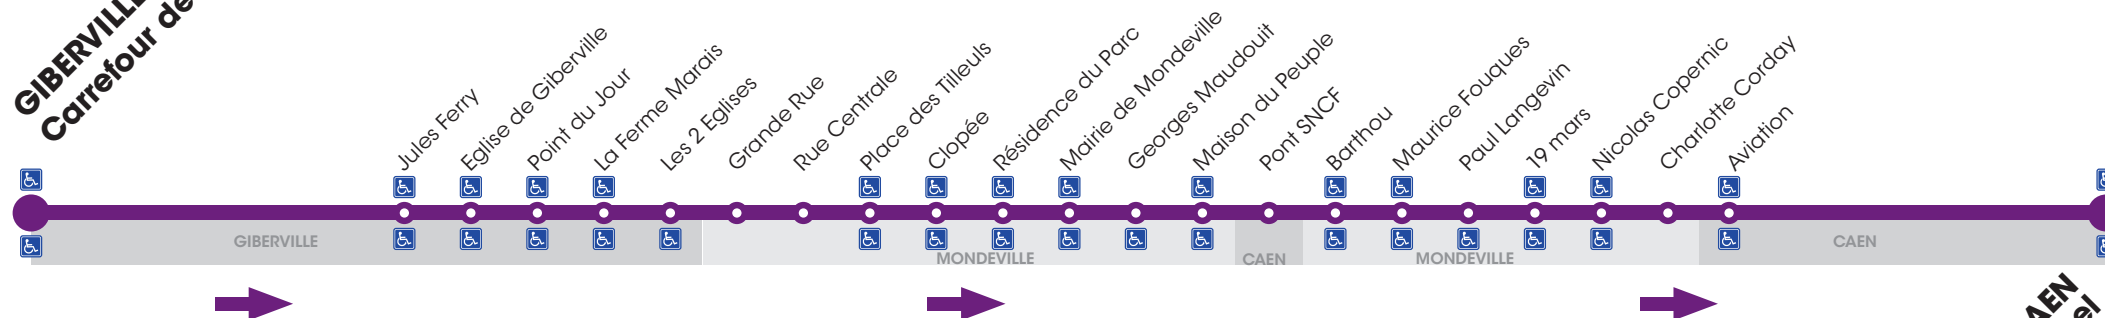

RESEAU COMPLEMENTAIRE*

GIBERVILLE
Carrefour de la Liberté

Ne circule que dans un sens.

CAEN
Rostand Fresnel

VERS CAEN		LUNDI À VENDREDI
Rostand Fresnel		
GIBERVILLE	Carrefour de la Liberté	7.32
	Jules Ferry	7.33
	Eglise de Giberville	7.33
	Point du Jour	7.35
	La Ferme Marais	7.36
	Les 2 Eglises	7.37
	Grande Rue	7.38
MONDEVILLE	Rue Centrale	7.38
	Place des Tilleuls	7.39
	Clopée	7.42
	Résidence du Parc	7.43
	Mairie de Mondeville	7.44
	Georges Maudouit	7.45
	Maison du Peuple	7.46
CAEN	Pont SNCF	7.47
MONDEVILLE	Barthou	7.49
	Maurice Fouques	7.50
	Paul Langevin	7.52
	19 mars	7.53
	Nicolas Copernic	7.53
	Charlotte Corday	7.54
	Aviation	7.57
CAEN	Rostand Fresnel	8.00

*les lignes du réseau complémentaire ne circulent pas pendant les vacances scolaires