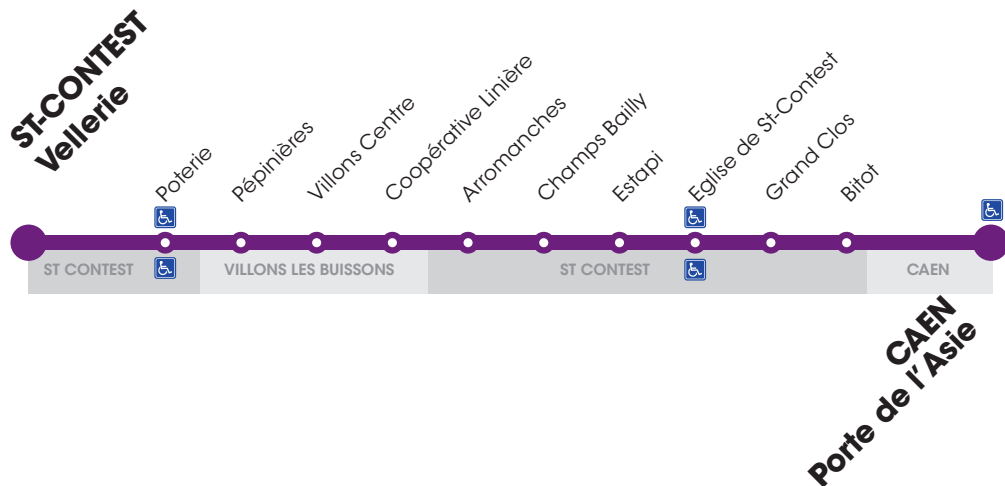

RESEAU COMPLEMENTAIRE*

Aller

Retour

VERS CAEN		LUNDI À VENDREDI
Portes de l'Asie		
ST CONTEST	Vellerie	7.54
	Poterie	7.54
VILLONS	Pépinières	7.56
	Villons Centre	7.58
	Coopérative Linière	7.59
ST CONTEST	Arromanches	8.03
	Champs Bailly	8.04
	Estapi	8.05
	Eglise de St-Contest	8.06
	Grand Clos	8.07
	Bitot	8.08
CAEN	Porte de l'Asie	8.15

VERS ST CONTEST		LUN - MAR - JEU - VEN	MERCREDI	
Bitot				
CAEN	Porte de l'Asie	16.05	17.00	12.35
ST CONTEST	Vellerie	16.12	17.07	12.42
	Poterie	16.12	17.07	12.42
VILLONS	Pépinières	16.14	17.09	12.44
	Villons Centre	16.16	17.11	12.46
	Coopérative Linière	16.17	17.12	12.47
ST CONTEST	Arromanches	16.18	17.13	12.48
	Champs Bailly	16.19	17.14	12.49
	Estapi	16.20	17.15	12.50
	Eglise de St-Contest	16.21	17.16	12.51
	Grand Clos	16.22	17.17	12.52
	Bitot	16.23	17.18	12.53