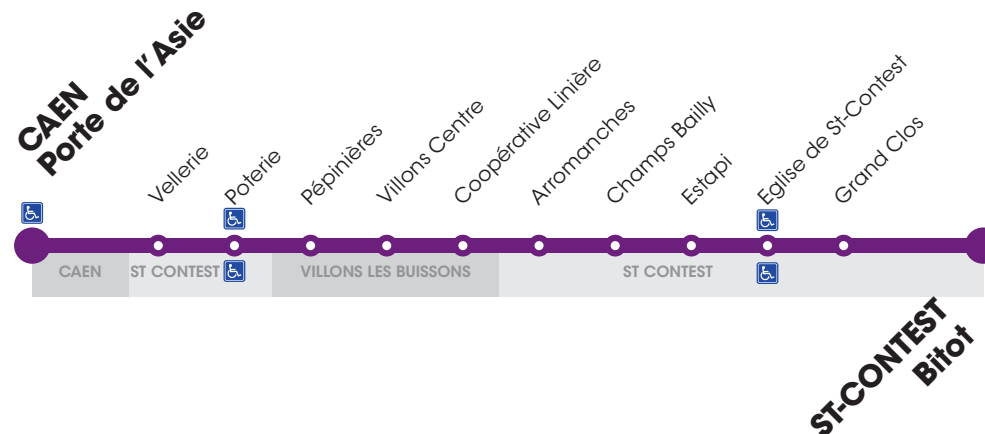

RESEAU COMPLEMENTAIRE*

Aller

Retour

VERS CAEN		LUNDI À VENDREDI
Portes de l'Asie		
ST CONTEST	Vellerie	7.54
	Poterie	7.54
VILLONS	Pépinières	7.56
	Villons Centre	7.58
	Coopérative Linière	7.59
ST CONTEST	Arromanches	8.03
	Champs Bailly	8.04
	Estapi	8.05
	Eglise de St-Contest	8.06
	Grand Clos	8.07
	Bitot	8.08
CAEN	Porte de l'Asie	8.15

VERS ST CONTEST		LUN - MAR - JEU - VEN	MERCREDI	
Bitot				
CAEN	Porte de l'Asie	16.05	17.00	12.35
ST CONTEST	Vellerie	16.12	17.07	12.42
	Poterie	16.12	17.07	12.42
VILLONS	Pépinières	16.14	17.09	12.44
	Villons Centre	16.16	17.11	12.46
	Coopérative Linière	16.17	17.12	12.47
ST CONTEST	Arromanches	16.18	17.13	12.48
	Champs Bailly	16.19	17.14	12.49
	Estapi	16.20	17.15	12.50
	Eglise de St-Contest	16.21	17.16	12.51
	Grand Clos	16.22	17.17	12.52
	Bitot	16.23	17.18	12.53