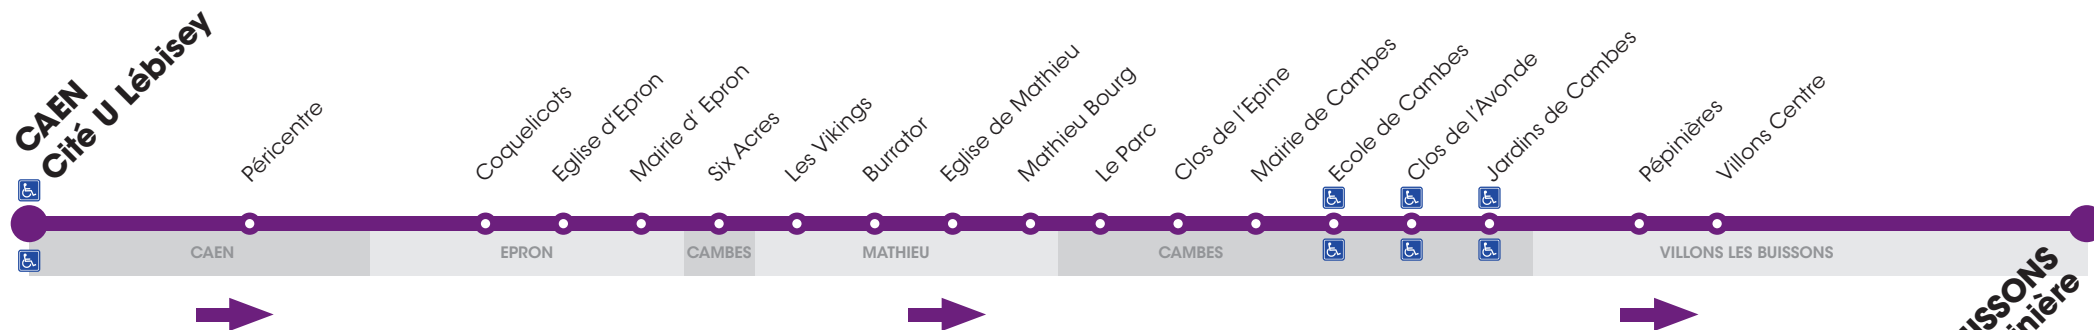

RESEAU COMPLEMENTAIRE*

Ne circule que dans un sens.

VERS VILLONS Coopérative Linière		LUN - MAR - JEU - VEN			MERCREDI
CAEN	Cité U Lebisey	15.38	16.52	17.50	13.15
	Péricentre	15.40	16.54	17.52	13.17
ÉPRON	Coquelicots	15.48	17.02	18.00	13.25
	Eglise d'Epron	15.49	17.03	18.01	13.26
	Epron Mairie	15.50	17.04	18.02	13.27
CAMBES	Six Acres	15.51	17.05	18.03	13.28
	MATHIEU	Les Vikings	15.57	17.11	18.09
MATHIEU	Burrator	15.58	17.12	18.10	13.35
	Eglise de Mathieu	15.59	17.13	18.11	13.36
	Mathieu Bourg	16.00	17.14	18.12	13.37
	CAMBES	Le Parc	16.12	17.26	18.24
CAMBES	Clos de l'Epine	16.13	17.27	18.25	13.50
	Mairie de Cambes	16.14	17.28	18.26	13.51
	Ecole de Cambes	16.15	17.29	18.27	13.52
	Clos de l'Avonde	16.16	17.30	18.28	13.53
	Jardins de Cambes	16.17	17.31	18.29	13.54
VILLONS	Pépinières	16.20	17.34	18.32	13.57
	Villons Centre	16.22	17.36	18.34	13.59
	Coopérative Linière	16.23	17.37	18.35	14.00

VILLONS LES BUISSONS
Coopérative Linière

*les lignes du réseau complémentaire ne circulent pas pendant les vacances scolaires