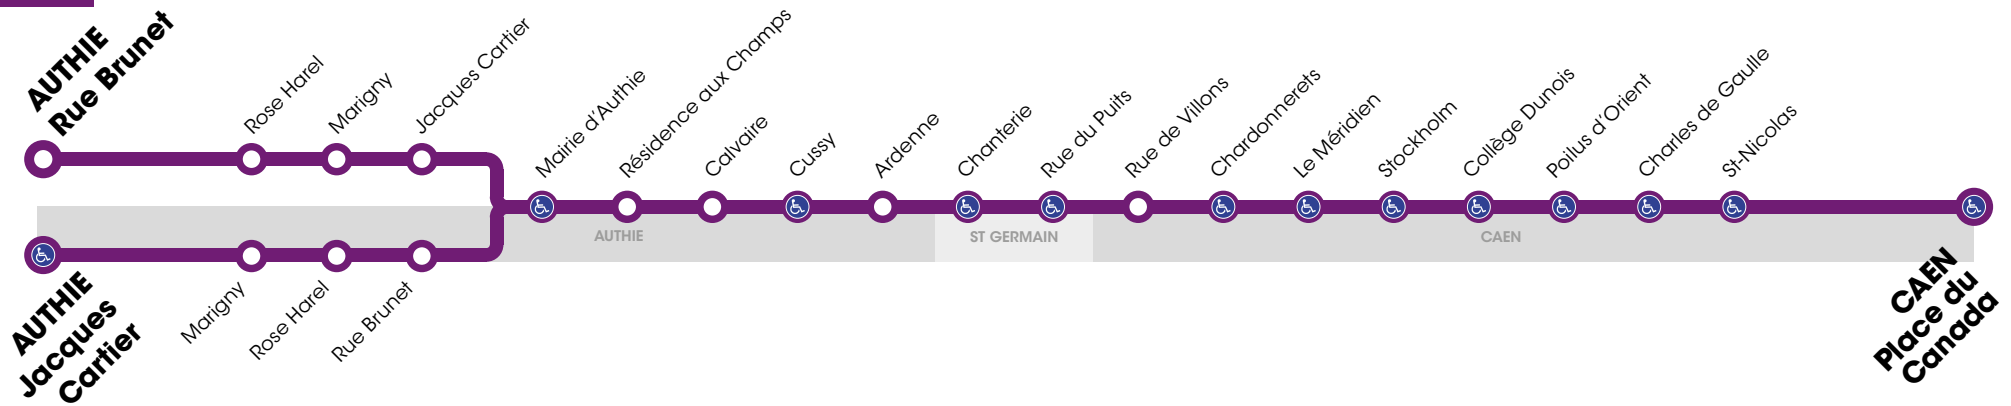

# RESEAU COMPLEMENTAIRE\*

Horaires valables du lundi 4 septembre au vendredi 22 décembre 2017

 Arrêt accessible dans les deux sens aux personnes à mobilité réduite.

VERS CAEN		LUNDI À VENDREDI
Place du Canada		
AUTHIE	Rue Brunet	7.51
	Rose Harel	7.52
	Marigny	7.53
	Jacques Cartier	7.55
	Mairie d'Authie	7.56
	Résidence aux Champs	7.57
	Calvaire	7.58
	Cussy	7.59
	Ardenne	8.01
	Chanterie	8.02
ST GERMAIN	Rue du Puits	8.03
	Rue de Villons	8.05
CAEN	Chardonnerets	8.09
	Le Méridien	8.10
	Stockholm	8.11
	Collège Dunois	8.12
	Poilus d'Orient	8.14
	Charles de Gaulle	8.15
	St-Nicolas	8.16
	Place du Canada	8.17

\* les lignes du réseau complémentaire ne circulent pas pendant les vacances scolaires

# RESEAU COMPLEMENTAIRE\*

Horaires valables du lundi 4 septembre au vendredi 22 décembre 2017

 Arrêt accessible dans les deux sens aux personnes à mobilité réduite.

VERS AUTHIE Jacques Cartier		MERCREDI	LUN - MAR - JEU - VEN	
CAEN	Place du Canada	12.38	-	17.38
	St-Nicolas	12.39	-	17.39
	Charles de Gaulle	12.40	16.53	17.40
	Poilus d'Orient	12.41	16.54	17.41
	Collège Dunois	12.42	16.55	17.42
	Stockholm	12.43	16.56	17.43
	Le Méridien	12.44	16.57	17.44
	Chardonnerets	12.45	16.58	17.45
	Rue de Villons	12.49	17.03	17.50
	Rue du Puits	12.51	17.05	17.52
ST GERMAIN	Chanterie	12.52	17.06	17.53
	Ardenne	12.52	17.06	17.53
AUTHIE	Cussy	12.53	17.07	17.54
	Calvaire	12.54	17.08	17.55
	Résidence aux Champs	12.55	17.09	17.56
	Mairie d'Authie	12.56	17.10	17.57
	Rue Brunet	12.57	-	17.58
	Rose Harel	12.59	-	17.59
	Marigny	13.00	-	18.00
	Jacques Cartier	13.01	17.11	18.01