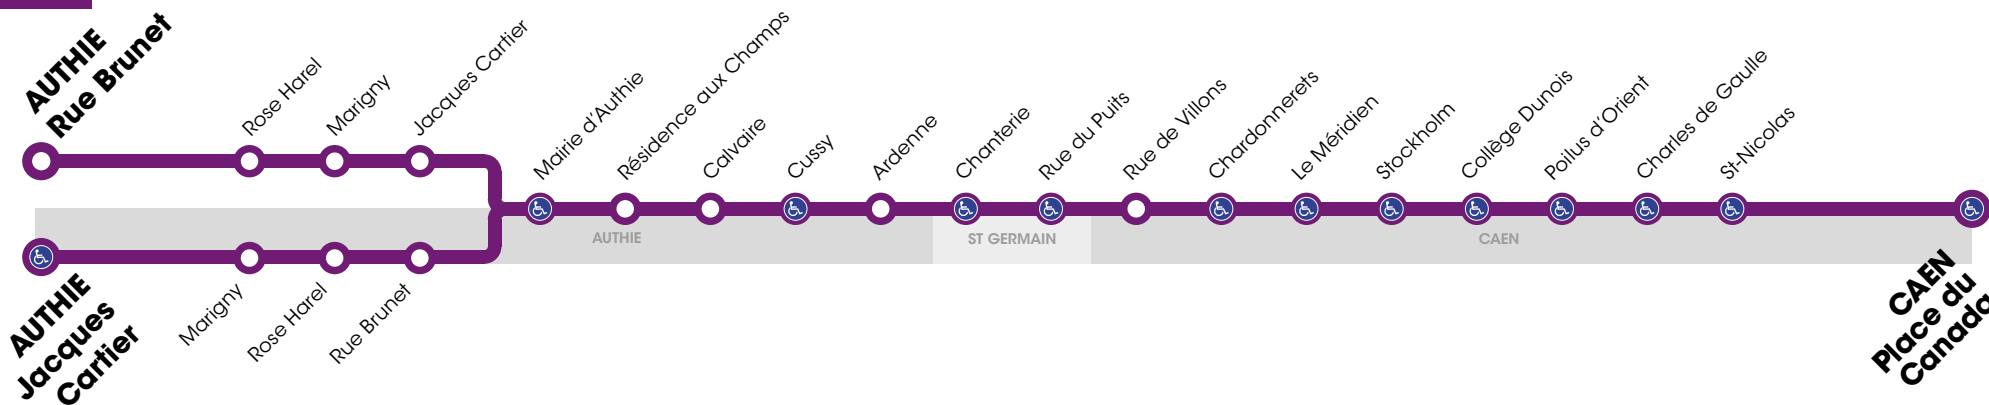

# RESEAU COMPLEMENTAIRE\*

Horaires valables du lundi 4 septembre au vendredi 22 décembre 2017

 Arrêt accessible dans les deux sens aux personnes à mobilité réduite.

VERS CAEN		LUNDI À VENDREDI
Place du Canada		
AUTHIE	Rue Brunet	7.51
	Rose Harel	7.52
	Marigny	7.53
	Jacques Cartier	7.55
	Mairie d'Authie	7.56
	Résidence aux Champs	7.57
	Calvaire	7.58
	Cussy	7.59
	Ardenne	8.01
	Chanterie	8.02
ST GERMAIN	Rue du Puits	8.03
	Rue de Villons	8.05
CAEN	Chardonnerets	8.09
	Le Méridien	8.10
	Stockholm	8.11
	Collège Dunois	8.12
	Poilus d'Orient	8.14
	Charles de Gaulle	8.15
	St-Nicolas	8.16
	Place du Canada	8.17

\* les lignes du réseau complémentaire ne circulent pas pendant les vacances scolaires

# RESEAU COMPLEMENTAIRE\*

Horaires valables du lundi 4 septembre au vendredi 22 décembre 2017

 Arrêt accessible dans les deux sens aux personnes à mobilité réduite.

VERS AUTHIE Jacques Cartier		MERCREDI	LUN - MAR - JEU - VEN	
CAEN	Place du Canada	12.38	-	17.38
	St-Nicolas	12.39	-	17.39
	Charles de Gaulle	12.40	16.53	17.40
	Poilus d'Orient	12.41	16.54	17.41
	Collège Dunois	12.42	16.55	17.42
	Stockholm	12.43	16.56	17.43
	Le Méridien	12.44	16.57	17.44
	Chardonnerets	12.45	16.58	17.45
	Rue de Villons	12.49	17.03	17.50
	Rue du Puits	12.51	17.05	17.52
ST GERMAIN	Chanterie	12.52	17.06	17.53
	Ardenne	12.52	17.06	17.53
AUTHIE	Cussy	12.53	17.07	17.54
	Calvaire	12.54	17.08	17.55
	Résidence aux Champs	12.55	17.09	17.56
	Mairie d'Authie	12.56	17.10	17.57
	Rue Brunet	12.57	-	17.58
	Rose Harel	12.59	-	17.59
	Marigny	13.00	-	18.00
	Jacques Cartier	13.01	17.11	18.01