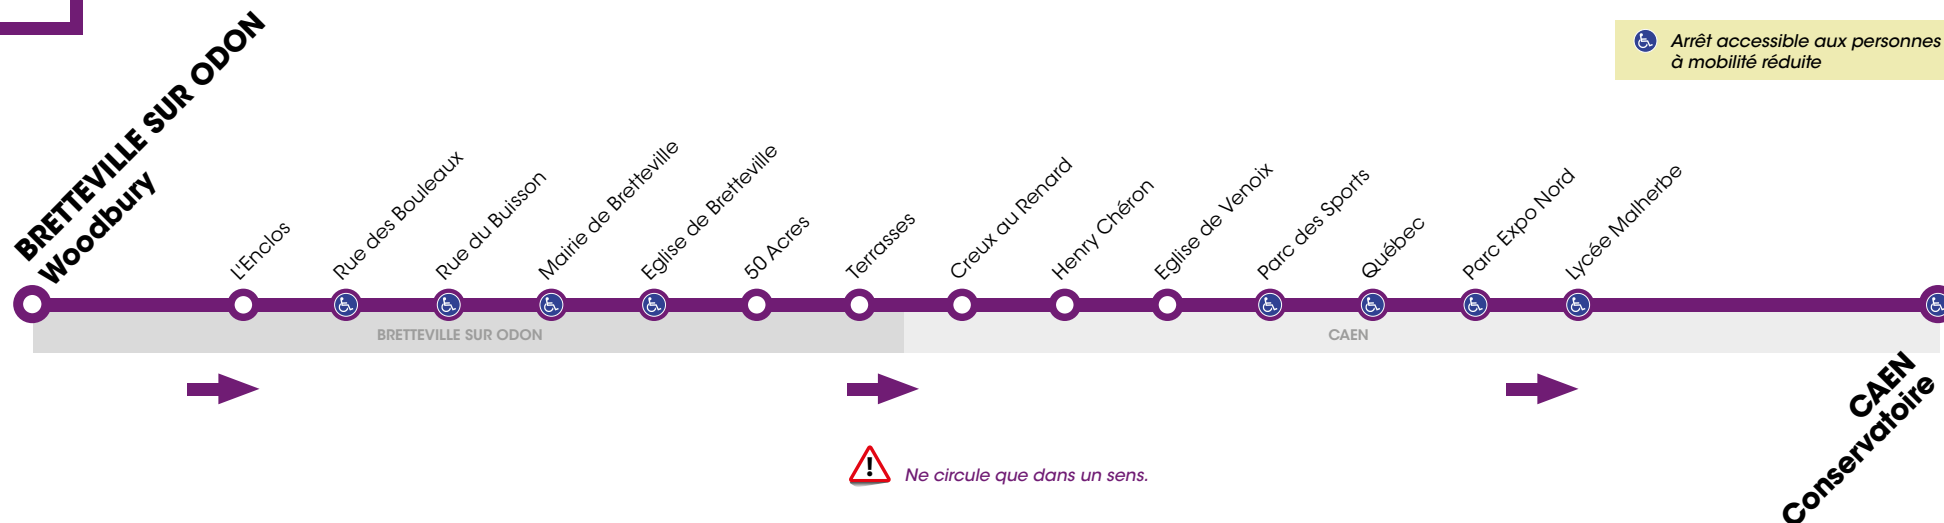

RESEAU COMPLEMENTAIRE*

Horaires valables du lundi 4 septembre au vendredi 22 décembre 2017

VERS CAEN		LUNDI À VENDREDI
Conservatoire	BRETTEVILLE	
	Woodbury	7.22
	L'Enclos	7.25
	Rue des Bouleaux	7.26
	Rue du Buisson	7.27
	Mairie de Bretteville	7.28
	Eglise de Bretteville	7.29
	50 Acres	7.30
	Terrasses	7.32
	CAEN	
Creux au Renard	7.33	
Henry Chéron	7.34	
Eglise de Venois	7.36	
Parc des Sports	7.38	
Quebec	7.40	
Parc Expo Nord	7.42	
Lycée Malherbe	7.44	
Conservatoire	7.45	

* les lignes du réseau complémentaire ne circulent pas pendant les vacances scolaires