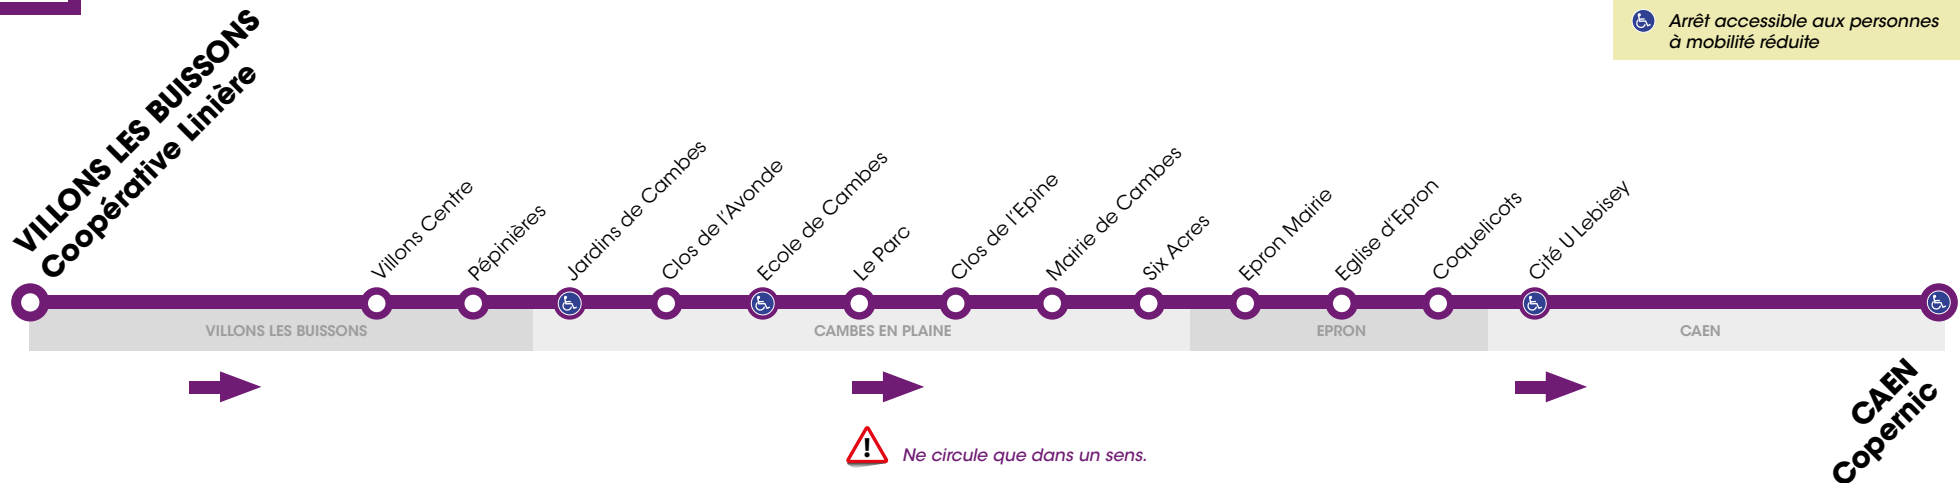

RESEAU COMPLEMENTAIRE*

Horaires valables du lundi 4 septembre au vendredi 22 décembre 2017

VERS CAEN Copernic		LUNDI À VENDREDI
VILLONS	Coopérative Linière	7.17
	Villons Centre	7.18
	Pépinières	7.20
CAMBES	Jardins de Cambes	7.23
	Clos de l'Avonde	7.24
	Ecole de Cambes	7.25
	Le Parc	7.26
	Clos de l'Épine	7.27
	Mairie de Cambes	7.28
	Six Acres	7.39
	ÉPRON	Epron Mairie
	Eglise d'Epron	7.41
	Coquelicots	7.42
CAEN	Cité U Lebisey	7.55
	Copernic	7.56

* les lignes du réseau complémentaire ne circulent pas pendant les vacances scolaires