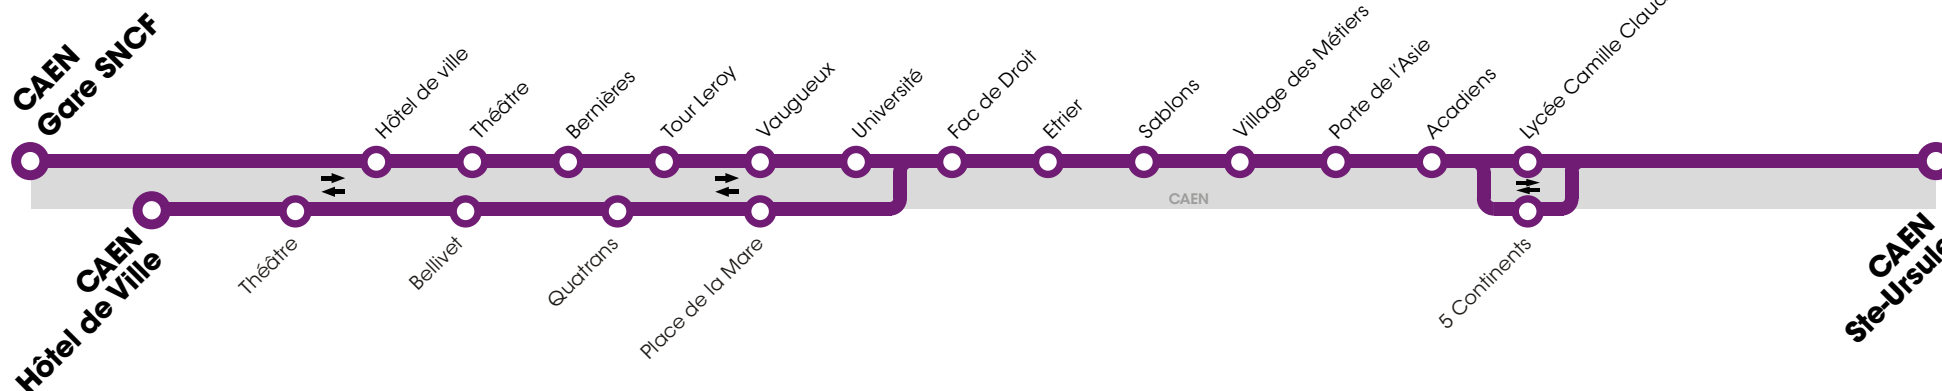

# RESEAU COMPLEMENTAIRE\*

Horaires valables du lundi 4 septembre au vendredi 22 décembre 2017

Tous les arrêts de cette ligne sont accessibles aux personnes à mobilité réduite.

VERS CAEN		LUNDI À VENDREDI			
Ste-Ursule					
CAEN	Gare SNCF	7.19	7.31	-	-
	Hôtel de Ville	-	-	7.40	7.51
	Théâtre	-	-	7.42	7.53
	Bernières	-	-	7.44	7.55
	Tour Leroy	7.24	7.36	7.46	7.57
	Vaugueux	7.25	7.38	7.47	7.59
	Université	7.28	7.40	7.50	8.01
	Fac de Droit	7.29	7.41	7.51	8.02
	Etrier	7.30	7.42	7.52	8.03
	Sablons	7.30	7.42	7.52	8.03
	Village des Métiers	7.33	7.45	7.55	8.06
	Porte de l'Asie	7.35	7.47	7.57	8.08
	Acadiens	7.36	7.48	7.58	8.09
	Lycée Camille Claudel	7.37	7.49	7.59	8.10
	Ste-Ursule	7.38	7.50	8.02	8.11

\* les lignes du réseau complémentaire ne circulent pas pendant les vacances scolaires

# RESEAU COMPLEMENTAIRE\*

Horaires valables du lundi 4 septembre au vendredi 22 décembre 2017

Tous les arrêts de cette ligne sont accessibles aux personnes à mobilité réduite.

VERS CAEN		LUN - MAR - JEU - VEN		
Hôtel de Ville				
CAEN	Ste Ursule	16.35	17.04	17.32
	5 Continents	16.37	17.06	17.36
	Acadiens	16.40	17.09	17.39
	Porte de l'Asie	16.41	17.10	17.40
	Village des Métiers	16.42	17.11	17.41
	Sablons	16.45	17.14	17.44
	Etrier	16.45	17.14	17.44
	Fac de Droit	16.46	17.15	17.45
	Place de la Mare	16.50	17.19	17.49
	Quatrans	16.52	17.21	17.51
	Bellivet	16.54	17.23	17.53
	Théâtre	16.57	17.26	17.56
	Hôtel de Ville	16.59	17.29	17.58