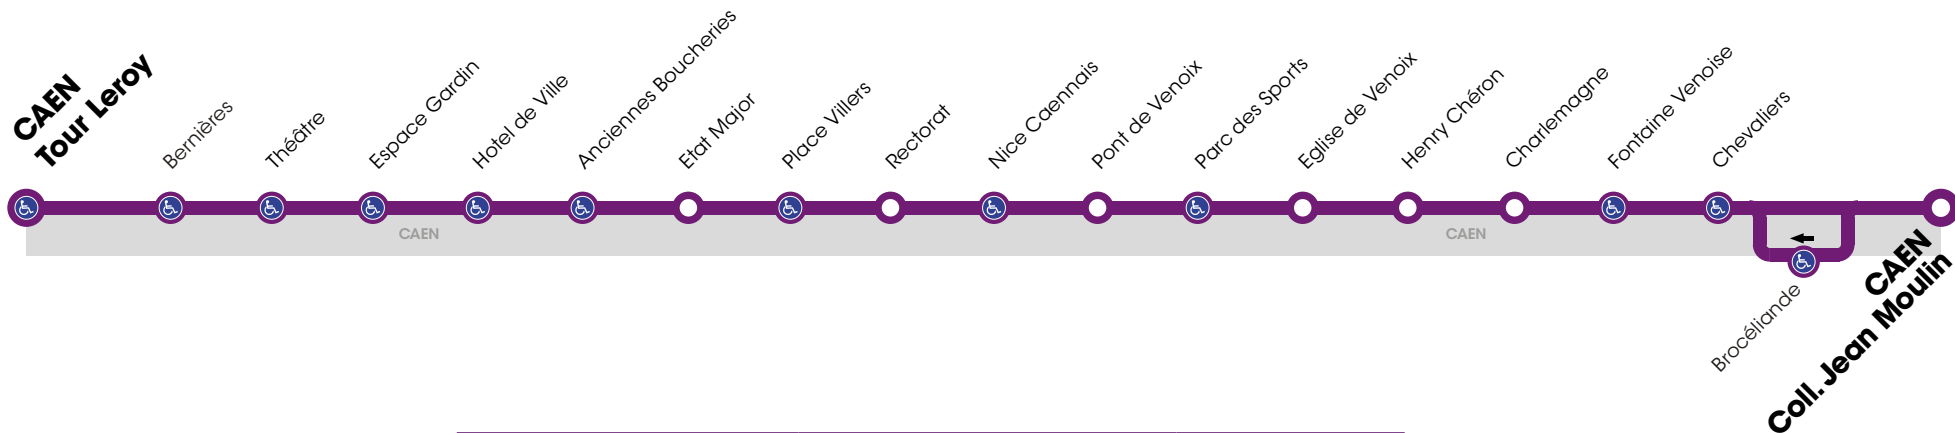

RESEAU COMPLEMENTAIRE*

Horaires valables du lundi 4 septembre au vendredi 22 décembre 2017

 Arrêt accessible dans les deux sens aux personnes à mobilité réduite.

VERS CAEN		LUNDI À VENDREDI
Collège Jean Moulin		
CAEN	Tour Leroy	7.58
	Bernières	7.59
	Théâtre	8.02
	Espace Gardin	8.03
	Hôtel de Ville	8.05
	Anciennes Boucheries	8.07
	État Major	8.08
	Place Villers	8.09
	Rectorat	8.10
	Nice Caennais	8.11
	Pont de Venoix	8.12
	Parc des Sports	8.13
	Eglise de Venoix	8.14
	Henry Chéron	8.15
	Charlemagne	8.15
	Fontaine Venoise	8.16
	Chevaliers	8.17
	Collège Jean Moulin	8.18

* les lignes du réseau complémentaire ne circulent pas pendant les vacances scolaires

RESEAU COMPLEMENTAIRE*

Horaires valables du lundi 4 septembre au vendredi 22 décembre 2017

 Arrêt accessible dans les deux sens aux personnes à mobilité réduite.

VERS CAEN		LUNDI À VENDREDI
Tour Leroy		
CAEN	Collège Jean Moulin	17.05
	Brocéliande	17.06
	Chevaliers	17.07
	Fontaine Venoise	17.07
	Charlemagne	17.08
	Henry Chéron	17.09
	Eglise de Venoix	17.10
	Parc des Sports	17.11
	Pont de Venoix	17.12
	Nice Caennais	17.13
	Rectorat	17.13
	Place Villers	17.14
	Etat Major	17.16
	Anciennes Boucheries	17.19
	Hôtel de Ville	17.21
	Espace Gardin	17.22
	Théâtre	17.24
	Bernières	17.26
	Tour Leroy	17.28