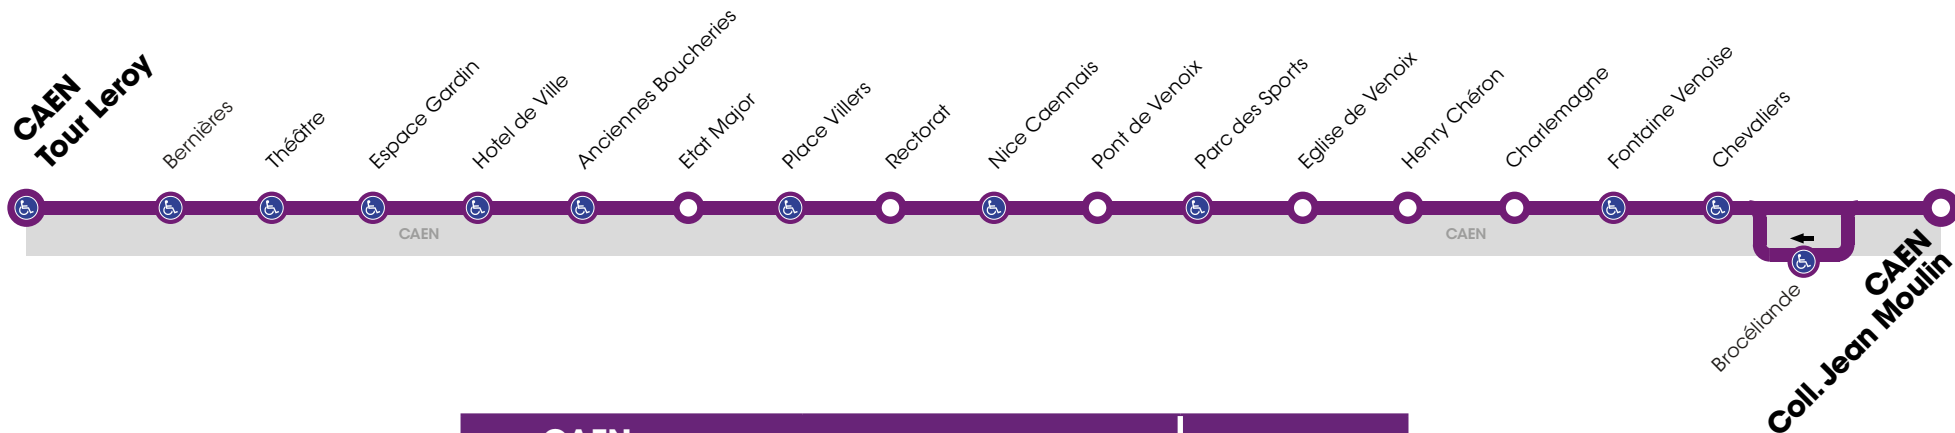

RESEAU COMPLEMENTAIRE*

Horaires valables du lundi 4 septembre au vendredi 22 décembre 2017

 Arrêt accessible dans les deux sens aux personnes à mobilité réduite.

VERS CAEN		LUNDI À VENDREDI
Collège Jean Moulin		
CAEN	Tour Leroy	7.58
	Bernières	7.59
	Théâtre	8.02
	Espace Gardin	8.03
	Hôtel de Ville	8.05
	Anciennes Boucheries	8.07
	État Major	8.08
	Place Villers	8.09
	Rectorat	8.10
	Nice Caennais	8.11
	Pont de Venoix	8.12
	Parc des Sports	8.13
	Eglise de Venoix	8.14
	Henry Chéron	8.15
	Charlemagne	8.15
	Fontaine Venoise	8.16
	Chevaliers	8.17
	Collège Jean Moulin	8.18

* les lignes du réseau complémentaire ne circulent pas pendant les vacances scolaires

RESEAU COMPLEMENTAIRE*

Horaires valables du lundi 4 septembre au vendredi 22 décembre 2017

 Arrêt accessible dans les deux sens aux personnes à mobilité réduite.

VERS CAEN		LUNDI À VENDREDI
Tour Leroy		
CAEN	Collège Jean Moulin	17.05
	Brocéliande	17.06
	Chevaliers	17.07
	Fontaine Venoise	17.07
	Charlemagne	17.08
	Henry Chéron	17.09
	Eglise de Venoix	17.10
	Parc des Sports	17.11
	Pont de Venoix	17.12
	Nice Caennais	17.13
	Rectorat	17.13
	Place Villers	17.14
	Etat Major	17.16
	Anciennes Boucheries	17.19
	Hôtel de Ville	17.21
	Espace Gardin	17.22
	Théâtre	17.24
	Bernières	17.26
	Tour Leroy	17.28