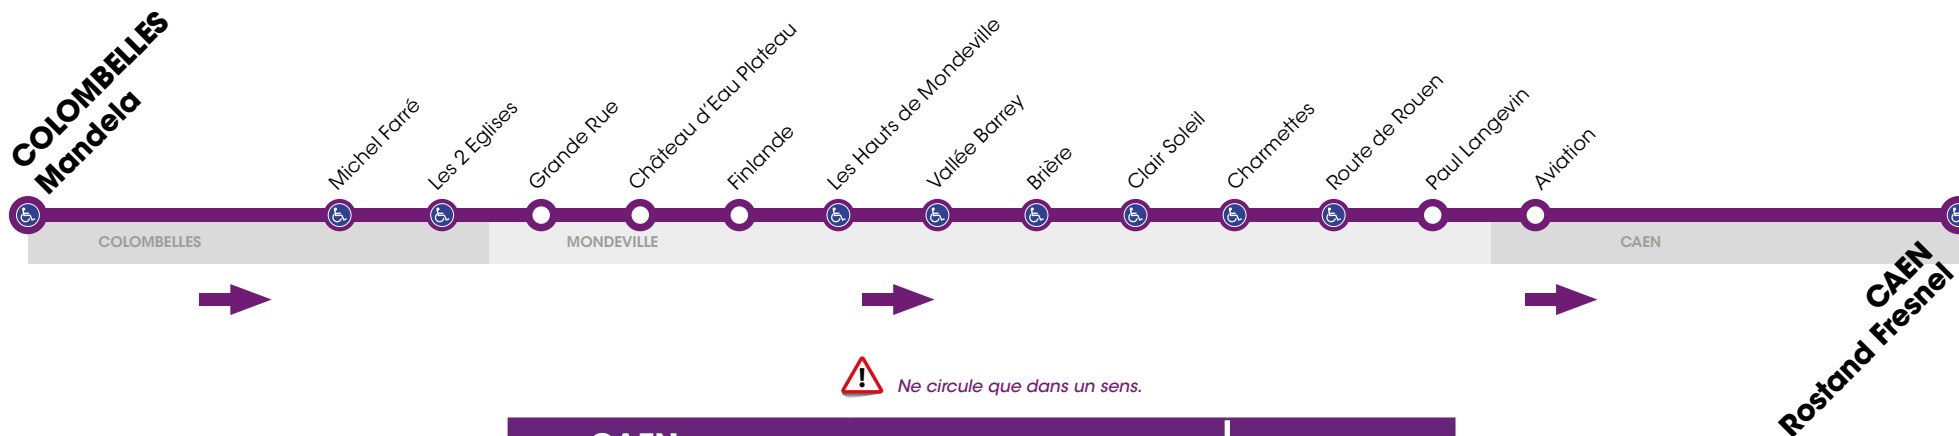

RESEAU COMPLEMENTAIRE*

Horaires valables du lundi 4 septembre au vendredi 22 décembre 2017

 Arrêt accessible aux personnes à mobilité réduite

VERS CAEN Rostand Fresnel		LUNDI À VENDREDI
COLOMBELLES	Mandela	7.34
	Michel Farré	7.34
	Les 2 Eglises	7.35
MONDEVILLE	Grande Rue	7.35
	Château d'Eau Plateau	7.36
	Finlande	7.37
	Les Hauts de Mondeville	7.39
	Vallée Barrey	7.41
	Brière	7.43
	Clair Soleil	7.44
	Charmettes	7.46
	Route de Rouen	7.47
	Paul Langevin	7.52
CAEN	Aviation	7.55
	Rostand Fresnel	7.58

* les lignes du réseau complémentaire ne circulent pas pendant les vacances scolaires