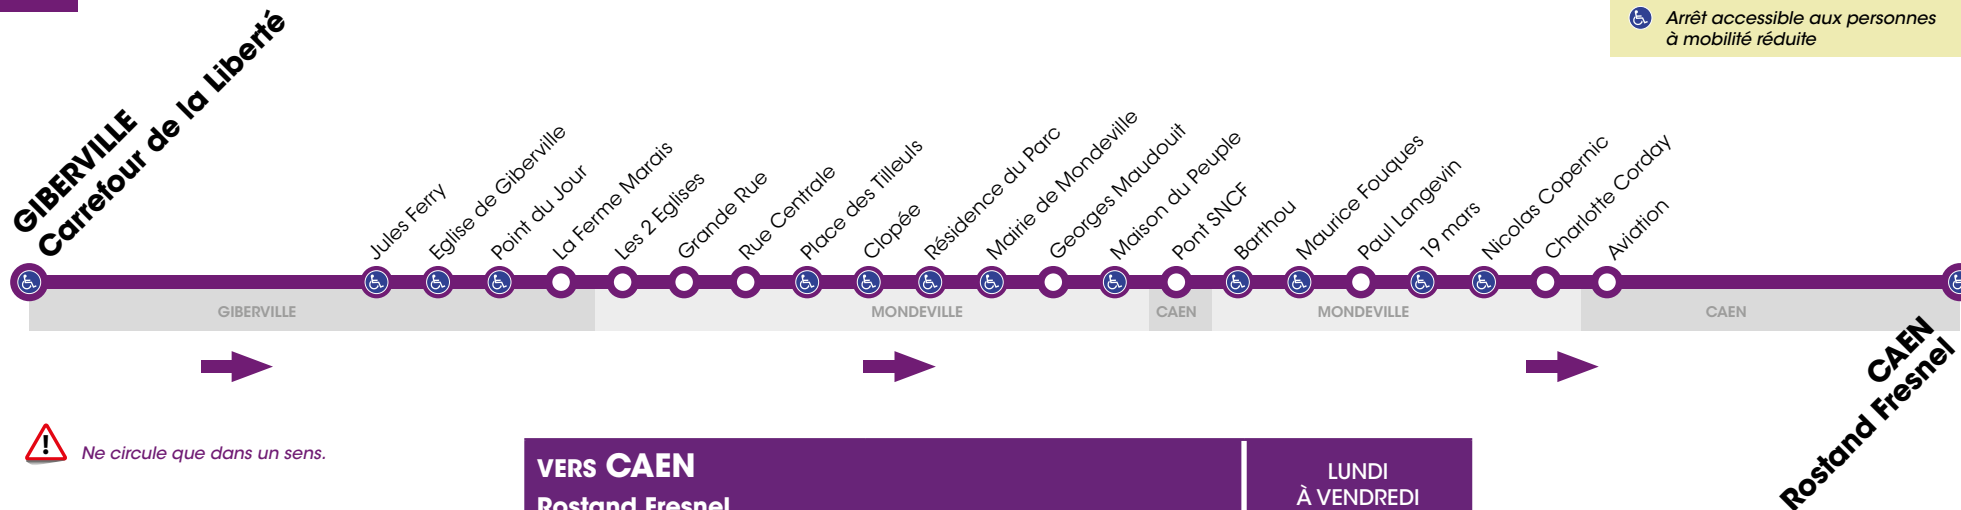

# RESEAU COMPLEMENTAIRE\*

Horaires valables du lundi 4 septembre au vendredi 22 décembre 2017

 Arrêt accessible aux personnes à mobilité réduite

VERS CAEN		LUNDI À VENDREDI
Rostand Fresnel		
<b>GIBERVILLE</b>	Carrefour de la Liberté	7.32
	Jules Ferry	7.33
	Eglise de Giberville	7.33
	Point du Jour	7.35
	La Ferme Marais	7.36
	Les 2 Eglises	7.37
	Grande Rue	7.38
<b>MONDEVILLE</b>	Rue Centrale	7.38
	Place des Tilleuls	7.39
	Clopée	7.42
	Résidence du Parc	7.43
	Mairie de Mondeville	7.44
	Georges Maudouit	7.45
	Maison du Peuple	7.46
<b>CAEN</b>	Pont SNCF	7.47
<b>MONDEVILLE</b>	Barthou	7.49
	Maurice Fouques	7.50
	Paul Langevin	7.52
	19 mars	7.53
	Nicolas Copernic	7.53
	Charlotte Corday	7.54
	Aviation	7.57
<b>CAEN</b>	Rostand Fresnel	8.00

\* les lignes du réseau complémentaire ne circulent pas pendant les vacances scolaires