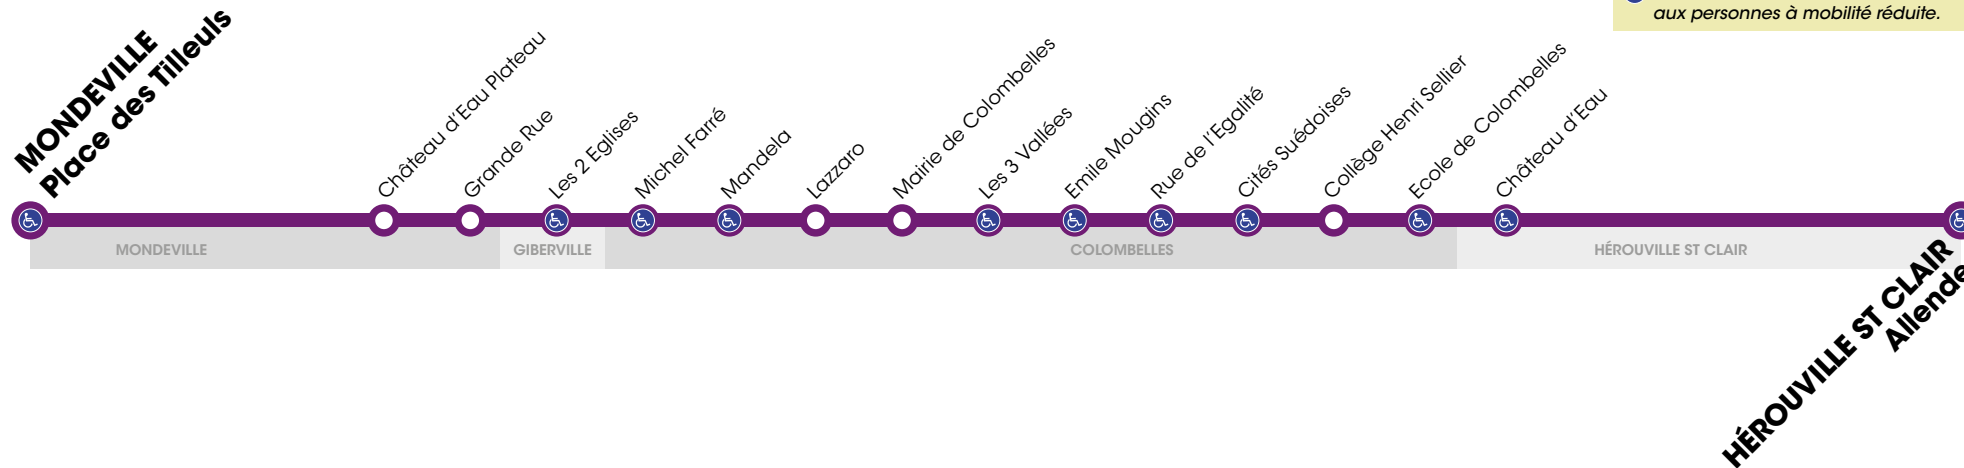

RESEAU COMPLEMENTAIRE*

Horaires valables du lundi 4 septembre au vendredi 22 décembre 2017

VERS HÉROUVILLE Allende		LUNDI À VENDREDI
MONDEVILLE	Place des Tilleuls	7.53
	Château d'Eau Plateau	7.54
	Grande Rue	7.55
GIBERVILLE	Les 2 Eglises	7.56
COLOMBELLES	Michel Farré	7.57
	Mandela	7.58
	Lazzaro	8.00
	Mairie de Colombelles	8.02
	Les 3 Vallées	8.03
	Emile Mougins	8.04
	Rue de l'Egalité	8.05
	Cités Suédoises	8.06
	Collège H. Sellier	8.07
	Ecole de Colombelles	8.09
HÉROUVILLE	Château d'Eau	8.21
	Allende	8.22

* les lignes du réseau complémentaire ne circulent pas pendant les vacances scolaires

RESEAU COMPLEMENTAIRE*

Horaires valables du lundi 4 septembre au vendredi 22 décembre 2017

VERS MONDEVILLE Place des Tilleuls		LUN - MAR - JEU - VEN	
HÉROUVILLE	Allende	-	18.10
	Château d'Eau	-	18.11
COLOMBELLES	Ecole de Colombelles	-	18.19
	Collège H. Sellier	17.10	18.21
	Cités Suédoises	17.11	18.22
	Rue de l'Egalité	17.12	18.23
	Emile Mougins	17.13	18.24
	Les 3 Vallées	17.14	18.25
	Mairie de Colombelles	17.16	18.27
	Lazzaro	17.18	18.29
	Mandela	17.21	18.32
	Michel Farré	17.21	18.32
GIBERVILLE	Les 2 Eglises	17.22	18.33
MONDEVILLE	Grande Rue	17.23	18.34
	Château d'Eau Plateau	17.24	18.35
	Place des Tilleuls	17.25	18.36