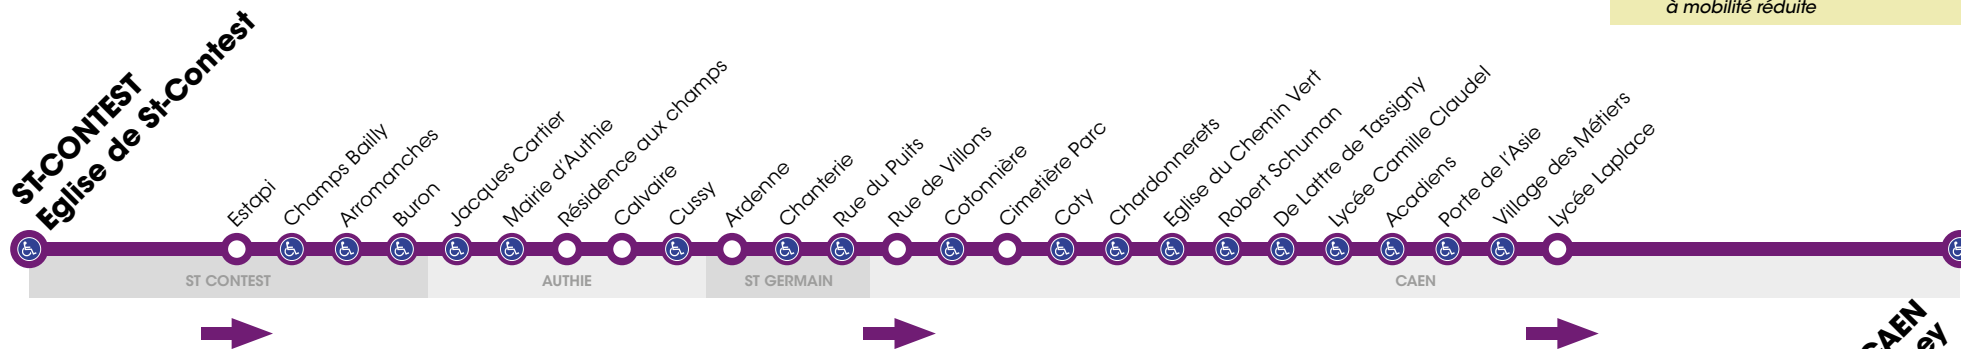

RESEAU COMPLEMENTAIRE*

Horaires valables du lundi 4 septembre au vendredi 22 décembre 2017

 Arrêt accessible aux personnes à mobilité réduite

 Ne circule que dans un sens.

VERS CAEN		LUNDI À VENDREDI
Cité U Lébisey		
ST CONTEST	Eglise de St-Contest	7.20
	Estapi	7.21
	Champ Bailly	7.22
	Arromanches	7.23
	St-Contest Buron	7.24
	Jacques Cartier	7.26
AUTHIE	Mairie d'Authie	7.27
	Résidence aux Champs	7.28
	Calvaire	7.29
	Cussy	7.30
ST GERMAIN	Ardenne	7.32
	Chanterie	7.33
	Rue du Puits	7.34
CAEN	Rue de Villons	7.35
	Cotonière	7.36
	Cimetière Parc	7.37
	Coty	7.38
	Chardonnerets	7.39
	Eglise du Chemin Vert	7.40
	Robert Schuman	7.41
	De Lattre de Tassigny	7.43
	Lycée Camille Claudel	7.44
	Acadiens	7.45
	Porte de l'Asie	7.46
	Village des Métiers	7.47
Lycée Laplace	7.52	
Cité U Lébisey	7.55	

* les lignes du réseau complémentaire ne circulent pas pendant les vacances scolaires