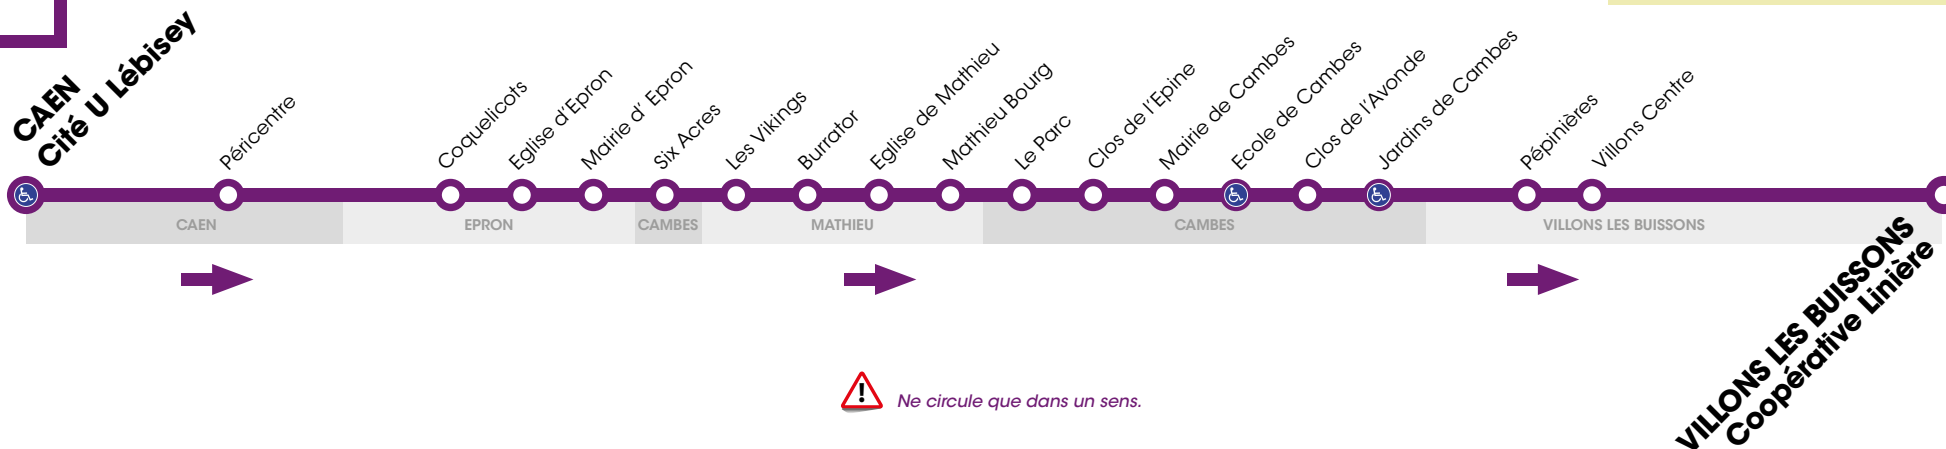

RESEAU COMPLEMENTAIRE*

Horaires valables du lundi 4 septembre au vendredi 22 décembre 2017

 Arrêt accessible aux personnes à mobilité réduite

VERS VILLONS Coopérative Linière		LUN - MAR - JEU - VEN			MERCREDI
CAEN	Cité U Lebisey	15.38	16.52	17.50	13.15
	Péricentre	15.40	16.54	17.52	13.17
ÉPRON	Coquelicots	15.48	17.02	18.00	13.25
	Eglise d'Epron	15.49	17.03	18.01	13.26
	Epron Mairie	15.50	17.04	18.02	13.27
CAMBES	Six Acres	15.51	17.05	18.03	13.28
MATHIEU	Les Vikings	15.57	17.11	18.09	13.34
	Burrator	15.58	17.12	18.10	13.35
	Eglise de Mathieu	15.59	17.13	18.11	13.36
CAMBES	Mathieu Bourg	16.00	17.14	18.12	13.37
	Le Parc	16.12	17.26	18.24	13.49
	Clos de l'Epine	16.13	17.27	18.25	13.50
CAMBES	Mairie de Cambes	16.14	17.28	18.26	13.51
	Ecole de Cambes	16.15	17.29	18.27	13.52
	Clos de l'Avonde	16.16	17.30	18.28	13.53
VILLONS	Jardins de Cambes	16.17	17.31	18.29	13.54
	Pépinières	16.20	17.34	18.32	13.57
	Villons Centre	16.22	17.36	18.34	13.59
	Coopérative Linière	16.23	17.37	18.35	14.00

* les lignes du réseau complémentaire ne circulent pas pendant les vacances scolaires