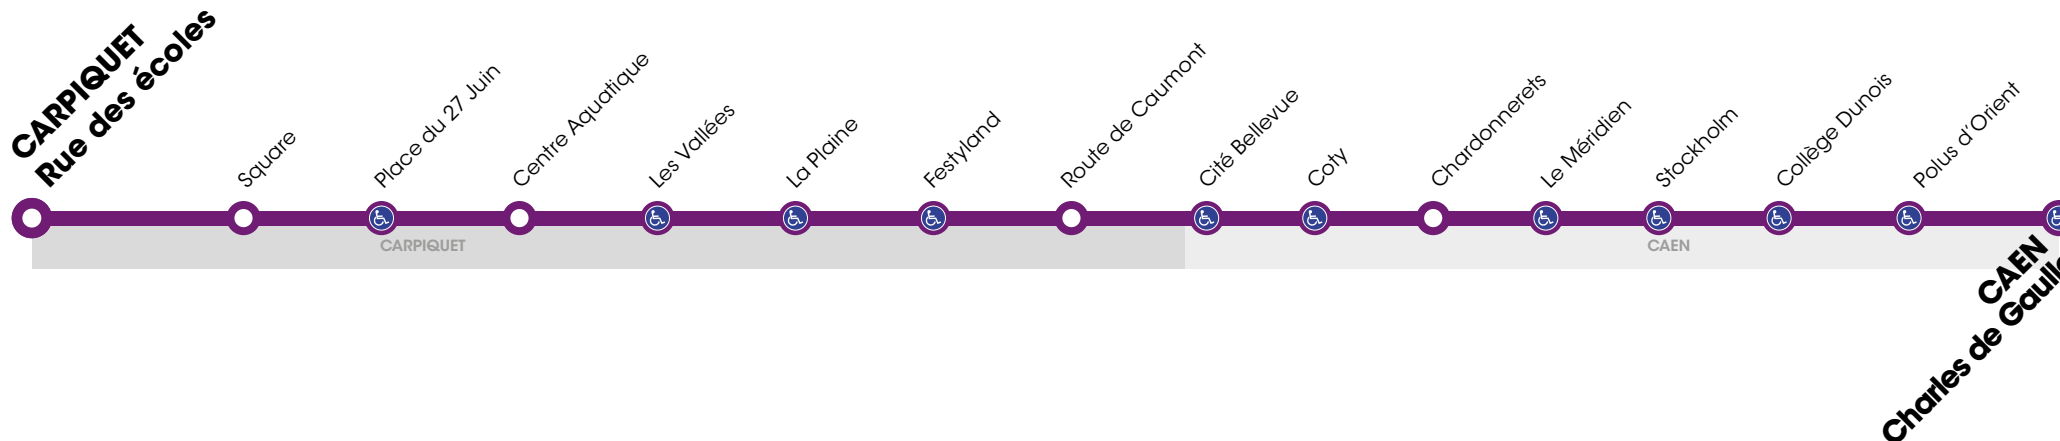

# RESEAU COMPLEMENTAIRE\*

Horaires valables du lundi 6 novembre au vendredi 22 décembre 2017

 Arrêt accessible dans les deux sens aux personnes à mobilité réduite.

VERS CAEN		LUNDI À VENDREDI
Charles de Gaulle		
CARPIQUET	Rue des Ecoles	7.54
	Square	7.55
	Place du 27 Juin	7.56
	Centre Aquatique	7.57
	Les Vallées	7.57
	La Plaine	7.59
	Festyland	8.00
	Route de Caumont	8.01
CAEN	Cité Bellevue	8.02
	Coty	8.08
	Chardonnerets	8.10
	Le Méridien	8.11
	Stockholm	8.12
	Collège Dunois	8.14
	Poilus d'Orient	8.15
	Charles de Gaulle	8.15

\* les lignes du réseau complémentaire ne circulent pas pendant les vacances scolaires

# RESEAU COMPLEMENTAIRE\*

Horaires valables du lundi 6 novembre au vendredi 22 décembre 2017

 Arrêt accessible dans les deux sens aux personnes à mobilité réduite.

VERS CARPIQUET		LUNDI À VENDREDI
Rue des Ecoles		
CAEN	Charles de Gaulle	16.55
	Poilus d'Orient	16.56
	Collège Dunois	16.57
	Stockholm	16.58
	Le Méridien	16.59
	Chardonnerets	17.00
	Coty	17.02
	Cité Bellevue	17.08
	Route de Caumont	17.08
CARPIQUET	Festyland	17.09
	La Plaine	17.10
	Les Vallées	17.11
	Centre Aquatique	17.12
	Place du 27 Juin	17.13
	Square	17.14
	Rue des Ecoles	17.15