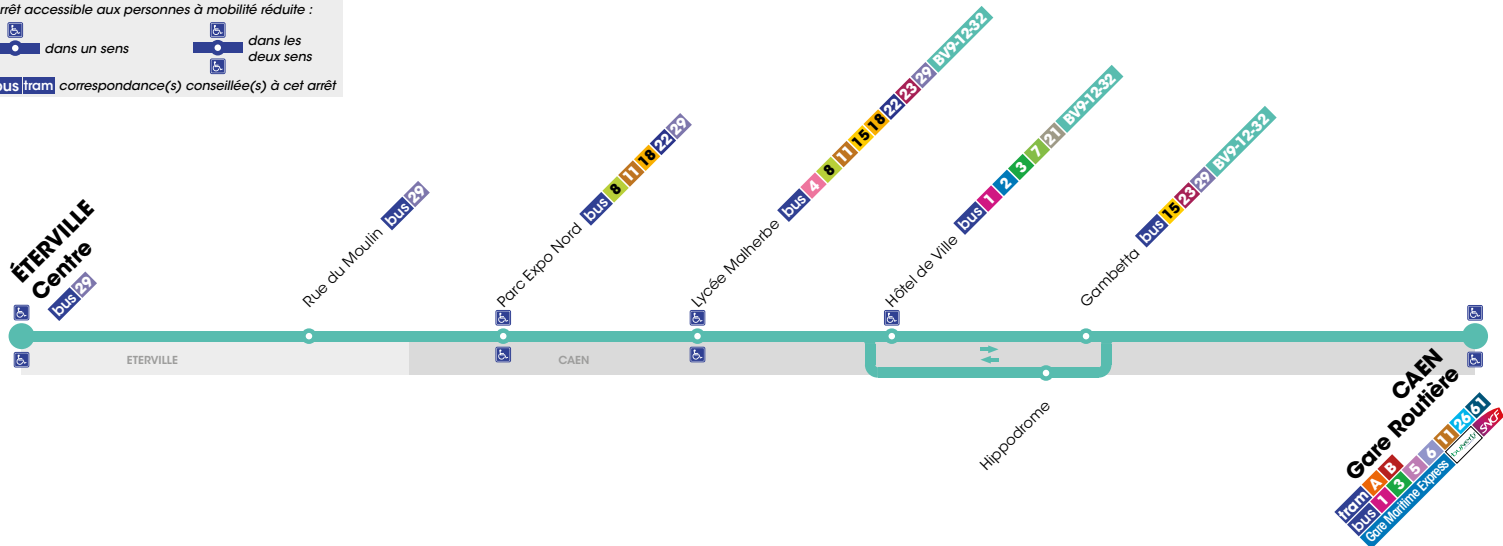

AB Correspondances Tram :

À la station Gare SNCF avec les trams A et B.

La desserte scolaire et universitaire :

- Collège Pasteur,
- Lycée Malherbe.

Calendrier vacances scolaires Bus Verts

- du 20 octobre au 2 novembre 2016 inclus
- du 17 décembre 2016 au 2 janvier 2017 inclus
- du 11 au 26 février 2017 inclus
- du 8 au 23 avril 2017 inclus

AUCUN BUS NE CIRCULE LE 1^{ER} MAI.

Réseau complémentaire :

Les 26 lignes du réseau complémentaire desservent de nombreux équipements publics et établissements scolaires et sont accessibles à tous. Elles circulent principalement le matin et le soir et ne fonctionnent pas pendant les vacances scolaires. Elles sont facilement reconnaissables avec une numérotation de 100 à 127.

Vous utilisez la ligne BV10 ? En complément, la ligne 113 peut vous intéresser.

Rendez-vous sur twisto.fr / rubrique «Réseau complémentaire» pour en savoir plus.

Arrêt accessible aux personnes à mobilité réduite :

- dans un sens
- dans les deux sens

bus | tram correspondance(s) conseillée(s) à cet arrêt

Cette ligne fait son départ de Aunay-sur-Odon, Ste-Honorine-du-Fay et Evrecy au tarif Bus Verts.

	lu me ve	ma je	lu me ve	ma je	lu me ve	ma je	lu me ve	ma je	sa	lu me ve	ma je sa	lu me ve	ma je	lu me ve	ma je sa	lu me ve	ma je
	(1)		(1)		(1)		(2)										
ÉTERVILLE Centre	7.09		7.12		7.15		7.22		7.24	7.54	8.34	8.32	9.18	11.22	13.38	17.24	18.42
Rue du Moulin	7.10		7.13		7.16		7.23		7.25	7.55	8.35	8.33	9.19	11.23	13.39	17.25	18.43
CAEN Parc Expo Nord	7.16		-		7.22		7.29		7.32	8.02	8.45	8.41	9.27	11.31	13.47	17.32	18.51
Lycée Malherbe	7.19		7.23		7.25		7.32		7.35	8.05	8.48	8.44	9.30	11.34	13.50	17.35	18.54
Hôtel de ville	7.20		7.25		7.27		7.34		7.37	8.07	8.50	8.46	9.32	11.36	13.52	17.37	18.56
Gambetta	7.23		7.28		7.30		7.37		7.40	8.10	8.53	8.48	9.34	11.38	13.54	17.40	18.58
Gare Routière (SNCF)	7.30		-		7.38		7.45		7.48	8.18	9.01	8.55	9.41	11.45	14.01	17.48	19.05
Départ des trains vers Paris	lu à sa																