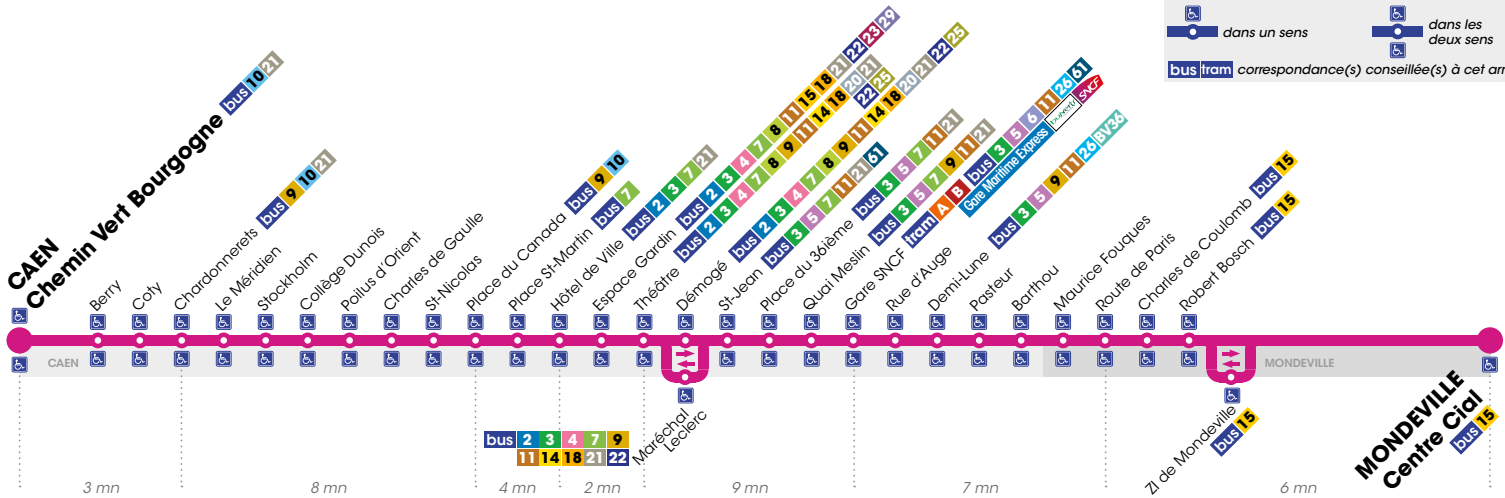

## La desserte scolaire :

- Collèges Dunois, Hastings, Institution St-Pierre, St-Joseph, Pasteur, Henri Brunet à Caen,
- Lycée Charles de Gaulle à Caen.

**Vous utilisez la Lianes 1 ? En complément, les lignes 110, 115 et 125 peuvent vous intéresser.**

*Rendez-vous sur [twisto.fr](http://twisto.fr) / rubrique «Réseau complémentaire» pour en savoir plus.*

## Calendrier vacances scolaires

Les lignes de bus et tram circulent avec des horaires spécifiques pendant les petites vacances scolaires :

**Toussaint** : du 24/10 au 28/10 2016

**Noël** : du 19/12 au 23/12,  
du 26/12 au 30/12 2016 et le 2/01 2017

**Hiver** : du 13/02 au 17/02 et  
du 20/02 au 24/02 2017

**Printemps** : du 10/04 au 14/04 et  
du 18/04 au 21/04 2017

Arrêt accessible aux personnes à mobilité réduite :

- dans un sens
- dans les deux sens
- bus tram correspondance(s) conseillée(s) à cet arrêt