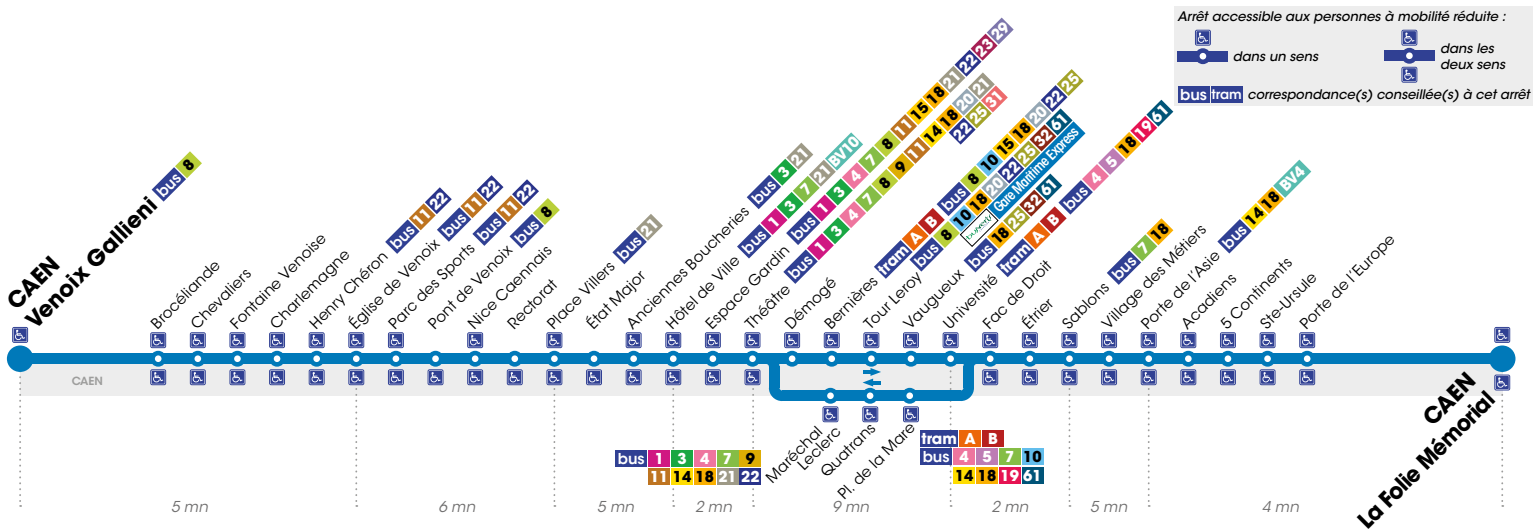

Hiver : du 13/02 au 17/02 et du 20/02 au 24/02 2017

Printemps : du 10/04 au 14/04 et du 18/04 au 21/04 2017

Réseau complémentaire :

Les 26 lignes du réseau complémentaire desservent de nombreux équipements publics et établissements scolaires et sont accessibles à tous. Elles circulent principalement le matin et le soir et ne fonctionnent pas pendant les vacances scolaires. Elles sont facilement reconnaissables avec une numérotation de 100 à 127.

Vous utilisez la Lianes 2 ? En complément, les lignes 103, 107 et 108 peuvent vous intéresser.

Rendez-vous sur twisto.fr / rubrique «Réseau complémentaire» pour en savoir plus.

Venoix Gallieni	5.30	5.52	6.12	6.32	6.55	7.04	7.11	7.22	7.31	7.42	7.52	8.02	8.11	8.22	8.34	8.45	8.57	9.07	9.18	9.27	9.37	9.47	9.57	10.07
Eglise de Venoix	5.34	5.56	6.16	6.36	6.59	7.08	7.16	7.27	7.36	7.47	7.57	8.07	8.16	8.27	8.39	8.50	9.01	9.11	9.22	9.31	9.41	9.51	10.01	10.11
Place Villers	5.37	5.59	6.19	6.39	7.02	7.11	7.20	7.31	7.40	7.51	8.02	8.12	8.21	8.32	8.43	8.54	9.05	9.15	9.26	9.35	9.45	9.55	10.05	10.15
Hôtel de Ville	5.40	6.02	6.22	6.42	7.06	7.15	7.25	7.36	7.45	7.56	8.07	8.17	8.27	8.38	8.49	9.00	9.10	9.20	9.31	9.40	9.50	10.00	10.10	10.20
Théâtre	5.42	6.04	6.24	6.44	7.08	7.18	7.28	7.39	7.48	7.59	8.10	8.20	8.30	8.41	8.52	9.03	9.13	9.23	9.34	9.43	9.53	10.03	10.13	10.23
Université	5.48	6.10	6.30	6.50	7.14	7.25	7.35	7.46	7.57	8.08	8.20	8.30	8.40	8.51	9.00	9.11	9.20	9.30	9.41	9.50	10.00	10.10	10.20	10.30
Sablons	5.49	6.11	6.31	6.51	7.16	7.27	7.37	7.48	7.59	8.10	8.22	8.32	8.42	8.53	9.02	9.13	9.22	9.32	9.43	9.52	10.02	10.12	10.22	10.32
Porte de l'Asie	5.52	6.14	6.34	6.54	7.19	7.30	7.41	7.52	8.03	8.14	8.25	8.35	8.45	8.56	9.05	9.16	9.25	9.35	9.46	9.55	10.05	10.15	10.25	10.35
La Folie Mémorial	5.55	6.17	6.37	6.58	7.24	7.35	7.46	7.57	8.08	8.19	8.30	8.40	8.50	9.01	9.10	9.21	9.30	9.40	9.51	10.00	10.10	10.20	10.30	10.40