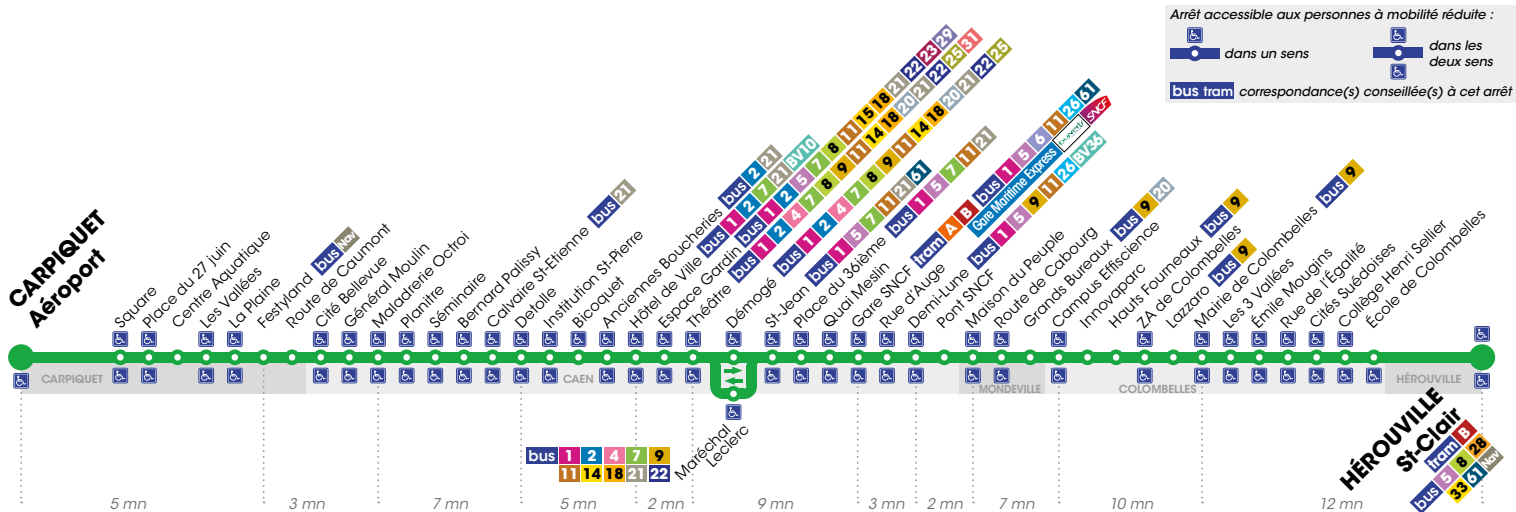

CARPIQUET (AÉROPORT) ▶ MALADRERIE ▶ CAEN CENTRE ▶ MONDEVILLE ▶ COLOMBELLES ▶ HÉROUVILLE (ST-CLAIR)

Aéroport	5.25	6.04	6.21	6.35	6.48	7.03	7.14	7.30	7.44	7.59	8.12	8.30	8.48	9.05	9.23	9.40	9.58	10.13	10.30	10.47	11.04	11.21	11.38	11.55
Place du 27 juin	5.28	6.07	6.24	6.38	6.51	7.07	7.18	7.34	7.48	8.03	8.16	8.34	8.52	9.09	9.27	9.44	10.02	10.17	10.34	10.51	11.08	11.25	11.42	11.59
Festyland	5.32	6.11	6.28	6.42	6.55	7.11	7.22	7.38	7.52	8.07	8.20	8.38	8.56	9.13	9.31	9.48	10.06	10.21	10.38	10.55	11.12	11.29	11.46	12.03
Maladrerie Octroi	5.34	6.13	6.30	6.44	6.58	7.14	7.25	7.41	7.55	8.10	8.23	8.41	8.58	9.15	9.33	9.50	10.08	10.24	10.41	10.58	11.15	11.32	11.49	12.06
Detolle	5.39	6.18	6.35	6.49	7.04	7.20	7.32	7.48	8.04	8.19	8.32	8.49	9.05	9.22	9.40	9.57	10.14	10.30	10.47	11.04	11.21	11.38	11.55	12.12
Hôtel de Ville	5.43	6.22	6.40	6.54	7.09	7.25	7.38	7.54	8.10	8.25	8.38	8.55	9.11	9.28	9.45	10.02	10.19	10.36	10.53	11.10	11.27	11.44	12.01	12.18
Théâtre	5.45	6.24	6.42	6.56	7.11	7.27	7.41	7.57	8.13	8.28	8.41	8.58	9.14	9.31	9.48	10.05	10.22	10.39	10.56	11.13	11.30	11.47	12.04	12.21
Gare SNCF	5.50	6.31	6.49	7.03	7.20	7.36	7.51	8.07	8.23	8.38	8.51	9.08	9.23	9.40	9.57	10.14	10.31	10.48	11.05	11.22	11.39	11.56	12.13	12.30
Demi-Lune	5.52	6.33	6.51	7.05	7.22	7.38	7.53	8.09	8.25	8.40	8.53	9.10	9.25	9.42	9.59	10.16	10.33	10.50	11.07	11.24	11.41	11.58	12.15	12.32
Maison du Peuple	5.53	6.34	6.52	7.06	7.24	7.40	7.55	8.11	8.27	8.42	8.55	9.12	9.27	9.44	10.01	10.18	10.35	10.52	11.09	11.26	11.43	12.00	12.17	12.35
Campus Effiscience	5.58	6.39	6.58	7.12	7.30	7.46	8.02	8.18	8.34	8.49	9.02	9.18	9.32	9.49	10.06	10.23	10.40	10.57	11.14	11.31	11.48	12.05	12.22	12.40
ZA de Colombelles	6.02	6.43	7.03	7.17	7.35	7.51	8.08	8.24	8.40	8.55	9.08	9.23	9.37	9.54	10.11	10.28	10.45	11.02	11.19	11.36	11.53	12.10	12.27	12.45
Mairie de Colombelles	6.05	6.46	7.06	7.20	7.39	7.55	8.12	8.28	8.44	8.59	9.12	9.27	9.40	9.57	10.14	10.31	10.48	11.05	11.22	11.39	11.56	12.13	12.30	12.48
St-Clair	6.17	6.58	7.19	7.33	7.53	8.09	8.24	8.40	8.56	9.11	9.24	9.39	9.52	10.09	10.26	10.43	11.00	11.17	11.34	11.52	12.09	12.25	12.42	13.00