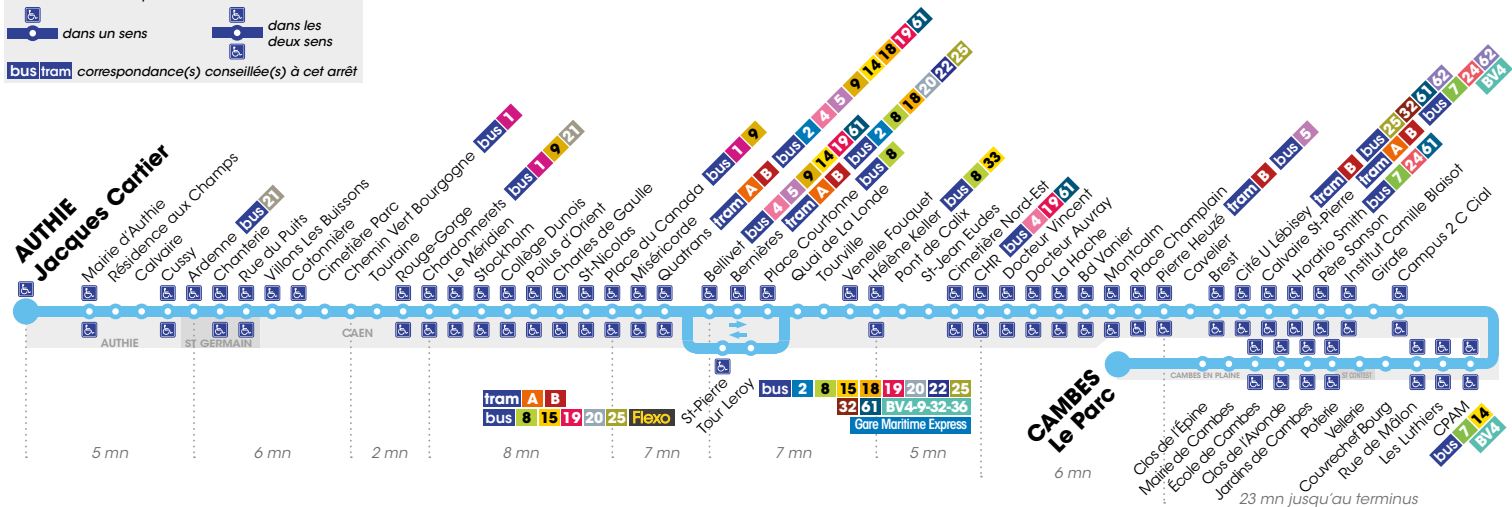

bus tram correspondance(s) conseillée(s) à cet arrêt

Jacques Cartier	5.45	6.55	7.21	7.56	8.32	9.14	9.50	10.26	11.01	11.36	12.11	12.46	13.21	13.56
Ardenne	5.49	7.00	7.27	8.02	8.38	9.19	9.55	10.31	11.06	11.41	12.16	12.51	13.26	14.01
Chemin Vert Bourgogne	5.54	7.06	7.36	8.11	8.45	9.26	10.02	10.38	11.12	11.47	12.22	12.57	13.32	14.07
Chardonnerets	5.56	7.08	7.38	8.13	8.47	9.28	10.04	10.40	11.14	11.49	12.24	12.59	13.34	14.09
Place du Canada	6.01	7.13	7.44	8.20	8.54	9.34	10.10	10.46	11.20	11.55	12.30	13.05	13.40	14.15
Bellivet	6.05	7.17	7.49	8.26	8.59	9.39	10.14	10.50	11.25	11.59	12.34	13.09	13.44	14.19
Hélène Keller	6.10	7.24	7.56	8.34	9.06	9.47	10.22	10.58	11.33	12.07	12.41	13.17	13.52	14.27
CHR	6.14	7.29	8.02	8.40	9.11	9.52	10.27	11.03	11.38	12.12	12.46	13.22	13.57	14.32
Pierre Heuzé	6.19	7.35	8.08	8.46	9.16	9.57	10.32	11.08	11.44	12.18	12.52	13.27	14.02	14.37
Calvaire St-Pierre	6.27	7.43	8.16	8.54	9.24	10.05	10.40	11.16	11.52	12.26	13.00	13.35	14.10	14.45
Campus 2 Centre Commercial	6.31	7.48	8.21	8.59	9.28	10.09	10.44	11.20	11.56	12.30	13.04	13.39	14.14	14.49
Le Parc	6.41	8.00	8.33	9.12	9.40	10.21	10.55	11.31	12.07	12.41	13.15	13.51	14.26	15.01

Jacques Cartier	14.30	15.06	15.47	16.16	16.47	17.21	17.55	18.59	19.38	20.24	21.12			
Ardenne	14.35	15.11	15.52	16.21	16.52	17.26	18.00	19.04	19.42	20.28	21.16			
Chemin Vert Bourgogne	14.41	15.17	15.58	16.27	16.58	17.33	18.07	19.09	19.47	20.33	21.21			
Chardonnerets	14.43	15.19	16.00	16.29	17.00	17.35	18.09	19.11	19.49	20.34	21.22			
Place du Canada	14.49	15.25	16.06	16.36	17.08	17.42	18.16	19.17	19.55	20.39	21.27			
Bellivet	14.54	15.31	16.12	16.42	17.14	17.48	18.22	19.21	19.59	20.43	21.30			
Hélène Keller	15.02	15.39	16.20	16.51	17.23	17.57	18.31	19.28	20.06	20.49	21.35			
CHR	15.07	15.44	16.25	16.56	17.29	18.03	18.37	19.32	20.10	20.53	21.39			
Pierre Heuzé	15.12	15.51	16.32	17.03	17.36	18.10	18.44	19.38	20.16	20.57	21.43			
Calvaire St-Pierre	15.20	15.59	16.40	17.12	17.45	18.18	18.52	19.45	20.23	21.04	21.50			
Campus 2 Centre Commercial	15.24	16.03	16.44	17.16	17.50	18.23	18.57	19.49	20.27	21.08	21.54			
Le Parc	15.36	16.15	16.56	17.28	18.01	18.35	19.09	20.00	20.37	21.18	22.04			

Flexo

1

**LE VENDREDI SOIR,
PENSEZ FLEXO !**

La ligne **Flexo 1** dessert la commune de Cambes-en-Plaine au départ de **St-Pierre** à **22h30** et **0h30**. Tous les arrêts ne sont pas systématiquement desservis.