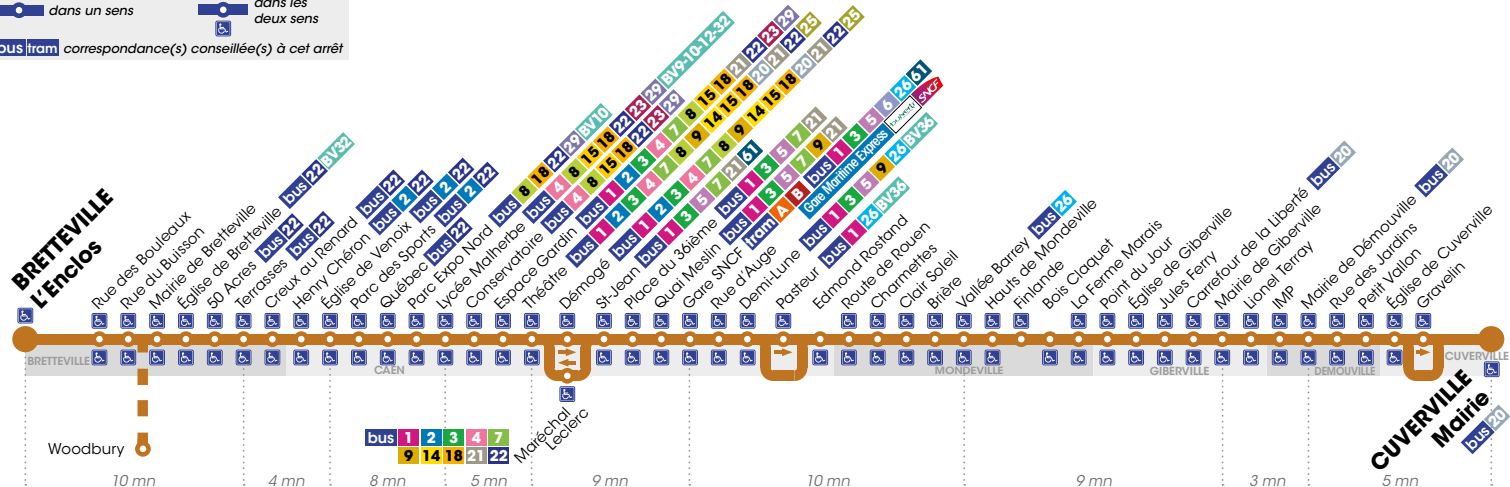

Les lignes de bus et tram circulent avec des horaires spécifiques pendant les petites vacances scolaires :

Toussaint : du 24/10 au 28/10 2016

Noël : du 19/12 au 23/12,
du 26/12 au 30/12 2016 et le 2/01 2017

Hiver : du 13/02 au 17/02 et
du 20/02 au 24/02 2017

Printemps : du 10/04 au 14/04 et
du 18/04 au 21/04 2017

Arrêt accessible aux personnes à mobilité réduite :

 dans un sens

 dans les deux sens

 bus tram correspondance(s) conseillée(s) à cet arrêt

(1) Dessert l'arrêt Woodbury à 7h31 et 17h34.

Flexo

3

**LE VENDREDI SOIR,
PENSEZ FLEXO !**

La ligne **Flexo 3** dessert les communes de Cuverville, Démouville, Giberville et Mondeville au départ de **St-Pierre** à **22h30** et **0h30**. Tous les arrêts ne sont pas systématiquement desservis.

Flexo

3

**LE SAMEDI SOIR,
PENSEZ FLEXO !**

La ligne **Flexo 3** dessert les communes de Cuverville, Démouville, Giberville et Mondeville au départ de **St-Pierre** à **22h30** et **0h30**. Tous les arrêts ne sont pas systématiquement desservis.