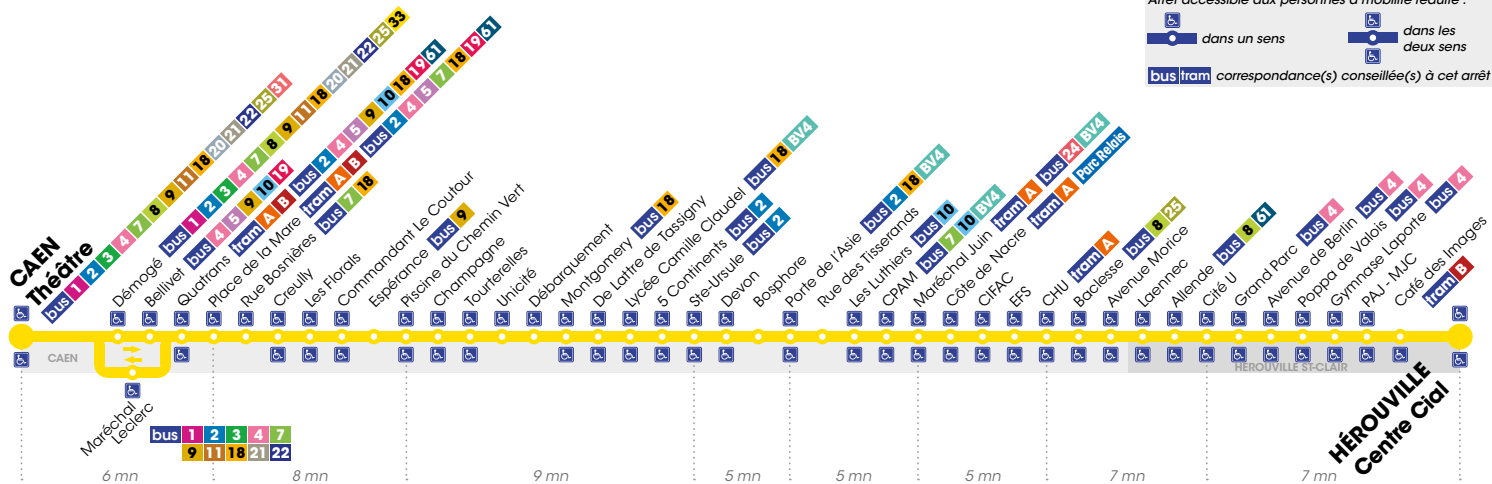

Elle dessert, en direct, le plateau hospitalier (CHU), le Centre Commercial Côte de Nacre, la piscine du Chemin Vert et le Centre Commercial Val St-Clair.

L'arrêt Montgomery, situé entre les arrêts Débarquement et De Lattre de Tassigny, permet les correspondances avec la ligne 18.

Hiver : du 13/02 au 17/02 et du 20/02 au 24/02 2017

Printemps : du 10/04 au 14/04 et du 18/04 au 21/04 2017

Théâtre	5.50	6.18	6.42	6.58	7.13	7.28	7.42	8.01	8.21	8.35	8.55	9.15	9.35	9.50	10.10	10.30	10.50	11.10	11.30	11.50	12.10	12.30	12.50	13.10
Bellivet	5.52	6.20	6.44	7.00	7.15	7.30	7.45	8.04	8.24	8.38	8.58	9.17	9.37	9.52	10.12	10.32	10.53	11.13	11.33	11.53	12.13	12.33	12.53	13.13
Place de la Mare	5.54	6.22	6.46	7.02	7.17	7.33	7.48	8.07	8.27	8.41	9.01	9.20	9.40	9.55	10.15	10.35	10.56	11.16	11.36	11.56	12.16	12.36	12.56	13.16
Piscine du Chemin Vert	5.59	6.27	6.52	7.08	7.24	7.40	7.55	8.16	8.36	8.50	9.08	9.26	9.46	10.01	10.21	10.41	11.02	11.22	11.42	12.02	12.23	12.43	13.02	13.22
Ste-Ursule	6.07	6.35	7.00	7.16	7.35	7.52	8.08	8.27	8.47	9.01	9.18	9.36	9.56	10.11	10.30	10.50	11.11	11.31	11.51	12.11	12.32	12.52	13.12	13.32
Porte de l'Asie	6.09	6.38	7.03	7.19	7.40	7.57	8.12	8.31	8.51	9.05	9.22	9.39	9.59	10.14	10.33	10.53	11.14	11.34	11.55	12.15	12.36	12.56	13.16	13.36
Maréchal Juin	6.12	6.41	7.06	7.22	7.45	8.02	8.17	8.36	8.55	9.09	9.26	9.43	10.03	10.18	10.37	10.57	11.18	11.38	11.59	12.19	12.40	13.00	13.20	13.40
CHU	6.16	6.45	7.10	7.26	7.50	8.07	8.23	8.40	8.59	9.13	9.30	9.47	10.07	10.22	10.41	11.01	11.22	11.42	12.03	12.24	12.45	13.05	13.25	13.45
Cité U	6.20	6.50	7.16	7.32	7.56	8.13	8.29	8.46	9.05	9.19	9.36	9.53	10.12	10.27	10.46	11.06	11.27	11.47	12.09	12.30	12.51	13.11	13.31	13.51
Hérouville Centre Commercial	6.28	6.58	7.24	7.40	8.04	8.22	8.38	8.55	9.14	9.28	9.45	10.02	10.21	10.36	10.55	11.15	11.37	11.57	12.19	12.40	13.01	13.21	13.41	14.01