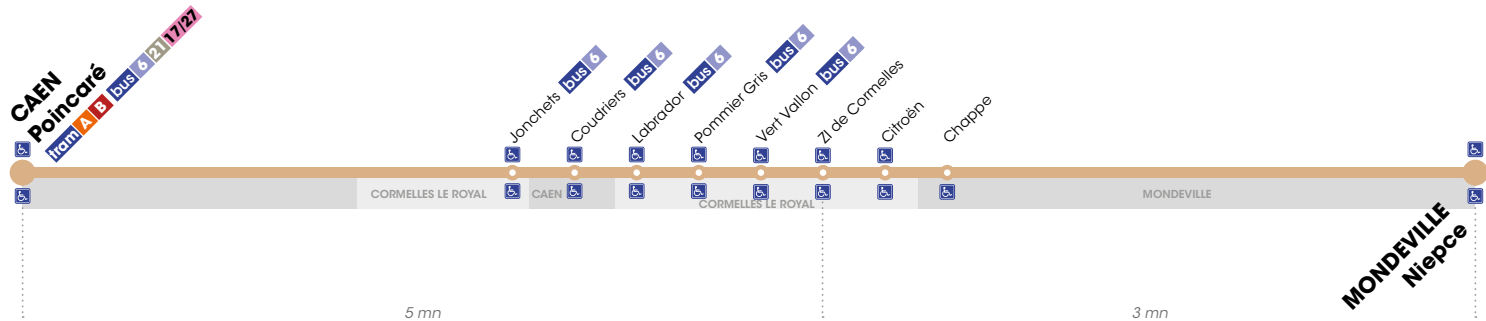

**Hiver** : du 13/02 au 17/02 et  
du 20/02 au 24/02 2017

**Printemps** : du 10/04 au 14/04 et  
du 18/04 au 21/04 2017

Ligne

16

CAEN (POINCARÉ) ▶ CORMELLES-LE-ROYAL ▶ MONDEVILLE (NIEPCE)

Arrêt accessible aux personnes à mobilité réduite :

bus tram correspondance(s) conseillée(s) à cet arrêt

Ligne

16

CAEN (POINCARÉ) ▶ CORMELLES-LE-ROYAL ▶ MONDEVILLE (NIEPCE)

du lundi au vendredi

Poincaré	6.00	6.25	6.50	7.15	7.35	8.00	8.35	9.00	13.42	16.25	16.50	17.10	17.35	18.05	18.35	19.00
ZI de Cormelles	6.04	6.29	6.54	7.19	7.39	8.04	8.39	9.04	13.47	16.29	16.54	17.14	17.39	18.09	18.39	19.04
Niepce	6.07	6.32	6.57	7.23	7.43	8.07	8.42	9.07	13.50	16.32	16.57	17.17	17.42	18.12	18.42	19.07

Flexo

4

**LE VENDREDI SOIR,  
PENSEZ FLEXO !**

La ligne **Flexo 4** dessert les communes de Mondeville et de Cormelles-le-Royal au départ de **St-Pierre** à **22h30** et **0h30**. Tous les arrêts ne sont pas systématiquement desservis.

Ligne

16

MONDEVILLE (NIEPCE) ▶ CORMELLES-LE-ROYAL ▶ CAEN (POINCARÉ)

du lundi au vendredi

Niepce	6.10	6.35	7.00	7.25	7.50	8.20	8.45	14.05	16.14	16.33	16.58	17.20	17.45	18.15	18.45	19.15
ZI de Cormelles	6.13	6.38	7.03	7.28	7.53	8.23	8.48	14.08	16.17	16.36	17.01	17.23	17.48	18.18	18.48	19.18
Poincaré	6.18	6.43	7.08	7.33	7.58	8.28	8.53	14.13	16.23	16.42	17.07	17.28	17.53	18.23	18.52	19.22