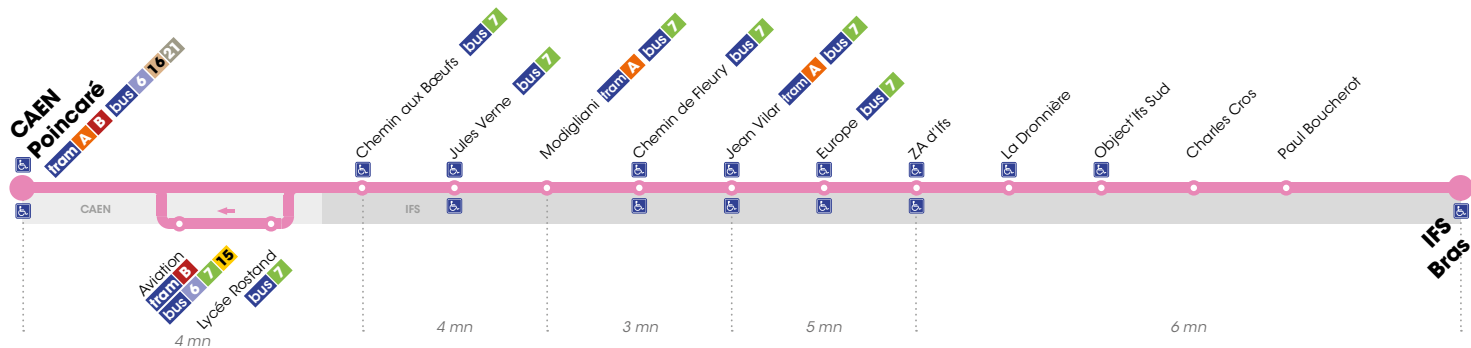

**Hiver** : du 13/02 au 17/02 et du 20/02 au 24/02 2017

**Printemps** : du 10/04 au 14/04 et du 18/04 au 21/04 2017

Arrêt accessible aux personnes à mobilité réduite :

dans un sens

dans les deux sens

bus tram correspondance(s) conseillée(s) à cet arrêt

			⌚	⌚	⌚	⌚	⌚	⌚		
<b>Poincaré</b>	7.10	8.13	9.30	10.30	11.30	14.30	15.30	16.30	17.10	18.12
<b>Chemin aux Bœufs</b>	7.13	8.17	9.34	10.34	11.34	14.34	15.34	16.34	17.14	18.15
<b>Modigliani</b>	7.16	8.20	9.37	10.37	11.37	14.37	15.37	16.37	17.17	18.18
<b>Jean Vilar</b>	7.18	8.22	9.40	10.40	11.40	14.40	15.40	16.40	17.20	18.20
<b>ZA d'Ifs</b>	7.22	8.26	9.44	10.44	11.44	14.44	15.44	16.44	17.24	18.24
<b>Objectif Sud</b>	7.26	8.30	9.48	10.48	11.48	14.48	15.48	16.48	17.28	18.28
<b>Paul Boucherot</b>	7.27	8.31	9.49(1)	10.49(1)	11.49(1)	14.49(1)	15.49(1)	16.49(1)	17.29	18.29
<b>Charles Cros</b>	7.28	8.32	9.50(1)	10.50(1)	11.50(1)	14.50(1)	15.50(1)	16.50(1)	17.30	18.30
<b>Ifs Bras</b>	7.32	8.36	9.54	10.54	11.54	14.54	15.54	16.54	17.34	18.34