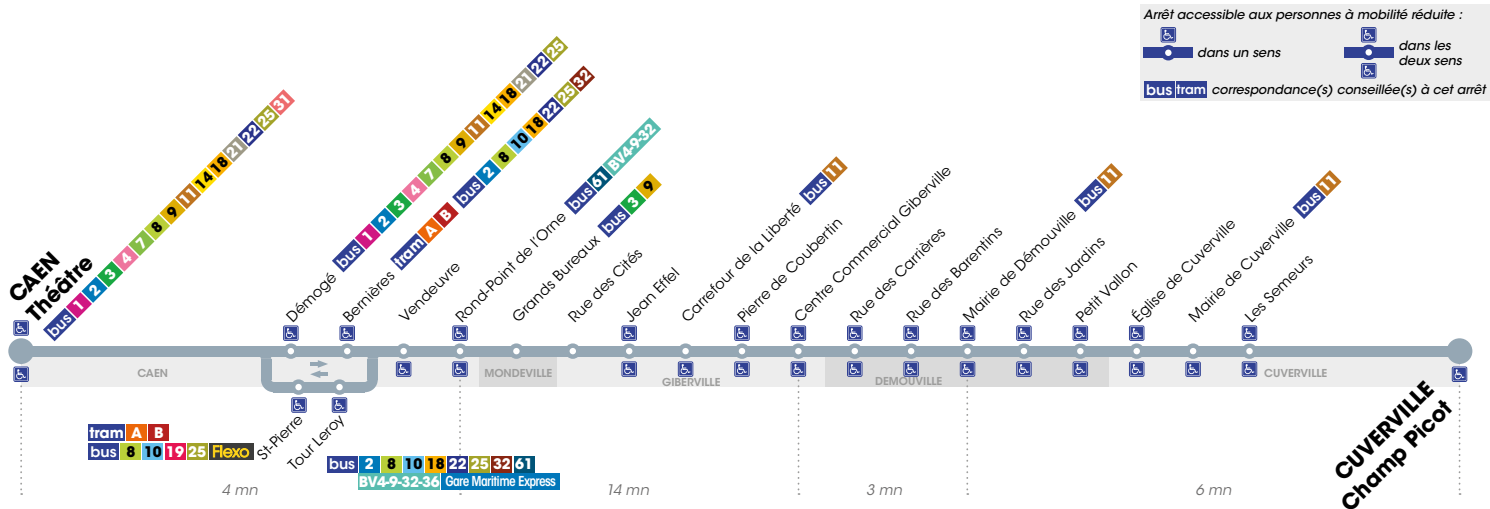

Ligne

20

CAEN (THÉÂTRE) ▶ MONDEVILLE (GRANDS BUREAUX) ▶ GIBERVILLE
▶ DÉMOUVILLE ▶ CUVERVILLE (CHAMP PICOT)

du lundi au vendredi

Théâtre	7.20	7.40	7.55	8.30	11.25	12.15	12.35	13.25	15.15	15.55	16.25	17.15	17.40	18.15	18.55	19.15
Rond Point de l'Orne	7.24	7.44	7.59	8.35	11.30	12.20	12.40	13.30	15.20	16.00	16.31	17.23	17.47	18.21	19.00	19.20
Centre Commercial Giberville	7.36	7.56	8.11	8.47	11.42	12.32	12.52	13.42	15.33	16.13	16.46	17.40	18.04	18.36	19.13	19.33
Mairie de Démouville	7.39	7.59	8.14	8.50	11.45	12.35	12.55	13.45	15.36	16.16	16.49	17.43	18.07	18.39	19.16	19.36
Champ Picot	7.45	8.05	8.20	8.56	11.51	12.41	13.01	13.51	15.43	16.23	16.56	17.51	18.14	18.46	19.23	19.43

Flexo

3

**LE VENDREDI SOIR,
PENSEZ FLEXO !**

La ligne **Flexo 3** dessert les communes de Giberville, Démouville et Cuverville au départ de **St-Pierre** à **22h30** et **0h30**. Tous les arrêts ne sont pas systématiquement desservis.

Ligne

20

CUVERVILLE (CHAMP PICOT) ▶ DÉMOUVILLE ▶ GIBERVILLE
▶ MONDEVILLE (GRANDS BUREAUX) ▶ CAEN (THÉÂTRE)

du lundi au vendredi

Champ Picot	6.45	7.00	7.15	7.50	8.10	8.30	9.00	12.50	13.15	14.00	15.50	16.30	17.01	18.20
Mairie de Démouville	6.52	7.07	7.22	7.57	8.17	8.36	9.06	12.56	13.21	14.06	15.56	16.36	17.07	18.26
Centre Commercial Giberville	6.55	7.10	7.25	8.00	8.20	8.39	9.09	12.59	13.24	14.09	15.59	16.39	17.10	18.29
Rond Point de l'Orne	7.08	7.23	7.39	8.14	8.34	8.53	9.21	13.10	13.35	14.20	16.11	16.51	17.23	18.40
St-Pierre	7.12	7.27	7.43	8.18	8.38	8.58	9.25	13.14	13.39	14.24	16.15	16.56	17.28	18.45
Théâtre	7.15	7.30	7.46	8.21	8.41	9.01	9.28	13.17	13.42	14.27	16.18	16.59	17.31	18.48