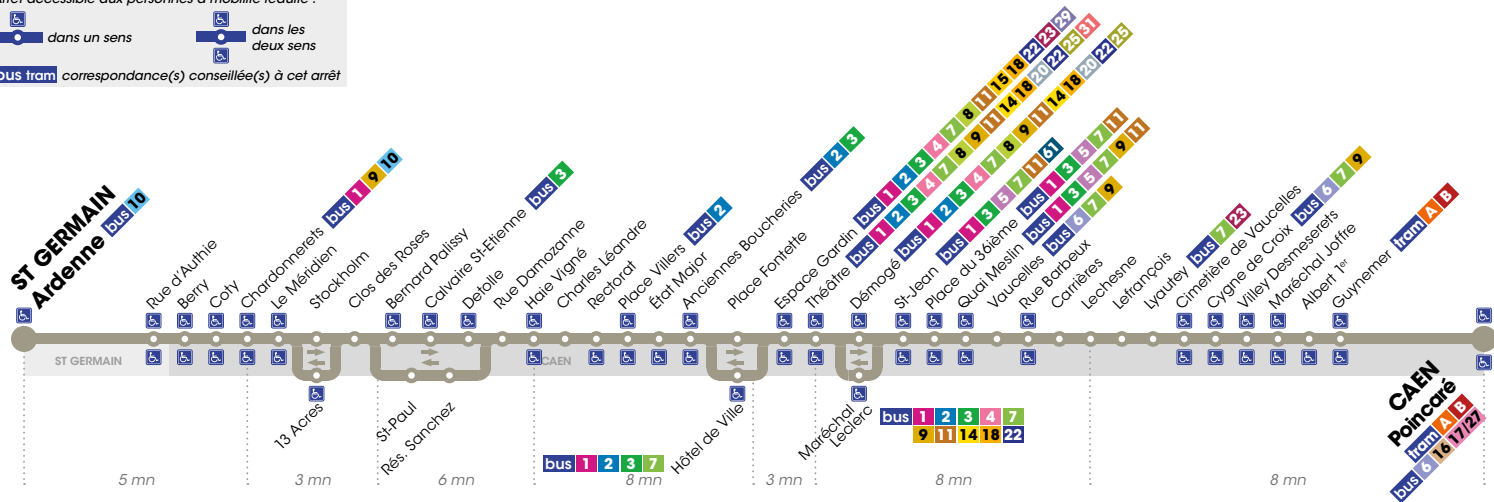

En complément de la ligne 21, la ligne **Flexo 1** assure un **service de soirée** les vendredis et samedis, au départ de l'arrêt St-Pierre à 22h30 et 0h30. Elle dessert la commune de St-Germain-La-Blanche-Herbe.

Hiver : du 13/02 au 17/02 et
du 20/02 au 24/02 2017

Printemps : du 10/04 au 14/04 et
du 18/04 au 21/04 2017

Réseau complémentaire :

Les 26 lignes du réseau complémentaire desservent de nombreux équipements publics et établissements scolaires et sont accessibles à tous. Elles circulent principalement le matin et le soir et ne fonctionnent pas pendant les vacances scolaires. Elles sont facilement reconnaissables avec une numérotation de 100 à 127.

Vous utilisez la ligne 21 ? En complément, les lignes 100 et 125 peuvent vous intéresser.

Rendez-vous sur twisto.fr / rubrique «Réseau complémentaire» pour en savoir plus.

Arrêt accessible aux personnes à mobilité réduite :

dans un sens

dans les deux sens

bus tram correspondance(s) conseillée(s) à cet arrêt

Ardenne	6.50	7.38	8.32	9.20	10.10	11.01	11.51	12.40	13.30	14.20	15.10	16.00	16.53	17.50	18.42	19.34
Chardonnerets	6.54	7.42	8.36	9.24	10.14	11.05	11.55	12.44	13.34	14.23	15.13	16.03	16.56	17.53	18.45	19.37
Clos des Roses	6.56	7.45	8.39	9.26	10.16	11.07	11.57	12.46	13.36	14.25	15.15	16.05	16.59	17.55	18.47	19.39
Haie Vigné	6.59	7.50	8.44	9.31	10.21	11.12	12.02	12.51	13.41	14.30	15.20	16.10	17.04	18.00	18.51	19.42
Hôtel de Ville	7.05	7.57	8.52	9.37	10.27	11.18	12.08	12.57	13.47	14.37	15.27	16.17	17.12	18.07	18.57	19.48
Théâtre	7.08	8.00	8.55	9.40	10.30	11.20	12.10	13.00	13.50	14.40	15.30	16.20	17.15	18.10	19.00	19.50
Lechesne	7.15	8.09	9.04	9.48	10.38	11.30	12.20	13.09	13.59	14.49	15.39	16.31	17.26	18.20	19.09	19.57
Poincaré	7.22	8.17	9.13	9.56	10.46	11.37	12.27	13.17	14.06	14.57	15.47	16.39	17.35	18.28	19.15	20.03