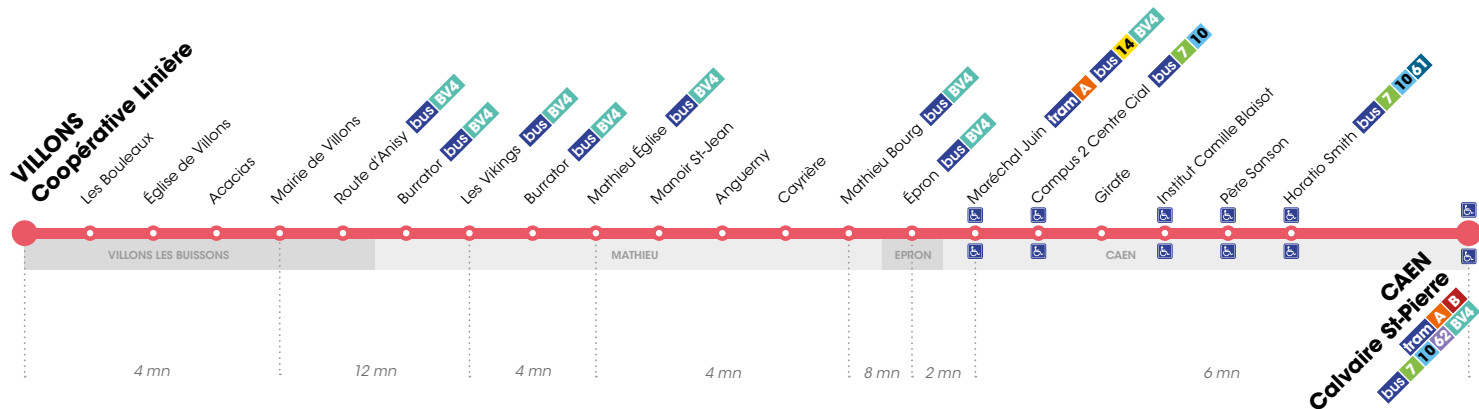

Ligne de proximité, la ligne 24 relie les communes de Villons-les-Buissons et Mathieu au Calvaire St-Pierre en passant par les arrêts Epron et Maréchal Juin.

Elle fonctionne en heures creuses.

Fréquence :

Réseau complémentaire :

Les 26 lignes du réseau complémentaire desservent de nombreux équipements publics et établissements scolaires et sont accessibles à tous. Elles circulent principalement le matin et le soir et ne fonctionnent pas pendant les vacances scolaires. Elles sont facilement reconnaissables avec une numérotation de 100 à 127.

Vous utilisez la ligne 24 ? En complément, les lignes 104, 119, 126 et 127 peuvent vous intéresser.

Rendez-vous sur twisto.fr / rubrique «Réseau complémentaire» pour en savoir plus.

Ligne 24

VILLONS-LES-BUISSONS (COOPÉRATIVE LINIÈRE) ▶ MATHIEU
 ▶ EPRON ▶ CAEN (CALVAIRE ST-PIERRE)

Arrêt accessible aux personnes à mobilité réduite :

 dans un sens

 dans les deux sens

  correspondance(s) conseillée(s) à cet arrêt

Coopérative Linière	8.40	10.05	11.30	13.40	15.05	16.30
Mairie de Villons	8.43	10.08	11.33	13.43	15.08	16.33
Les Vikings	8.51	10.16	11.41	13.51	15.16	16.41
Mathieu église	8.53	10.18	11.43	13.53	15.18	16.43
Mathieu bourg	8.59	10.24	11.49	13.59	15.24	16.49
Epron	9.04	10.29	11.54	14.04	15.29	16.54
Maréchal Juin	9.07	10.32	11.57	14.07	15.32	16.57
Calvaire St-Pierre	9.13	10.38	12.03	14.13	15.38	17.03