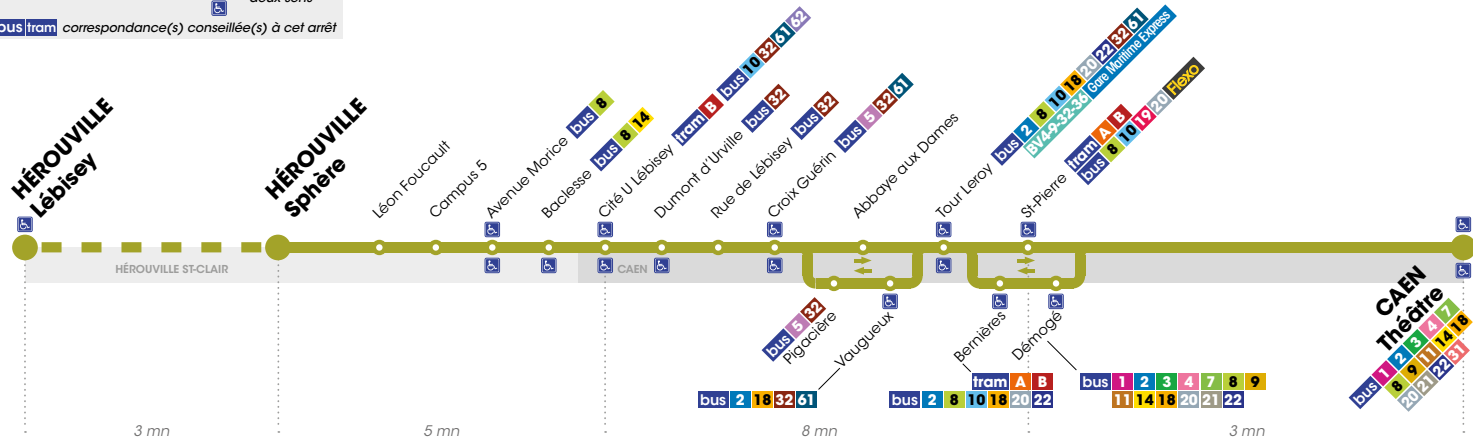

Arrêt accessible aux personnes à mobilité réduite :

dans un sens

dans les deux sens

bus tram correspondance(s) conseillée(s) à cet arrêt

Lébisey	-	-	-	-	-	-	-	-	7.34	7.47	8.04	8.22	-	-	-	-	-	-	-	-	-	-	-	-	
Sphère	6.00	6.12	6.24	6.36	6.48	6.59	7.10	7.23	7.37	7.50	8.07	8.25	8.37	8.56	9.10	9.23	9.37	9.51	10.05	10.19	10.33	10.47	11.01	11.15	11.29
Cité U Lébisey	6.05	6.17	6.29	6.41	6.53	7.04	7.15	7.28	7.44	7.57	8.14	8.32	8.44	9.01	9.15	9.28	9.42	9.56	10.10	10.24	10.38	10.52	11.06	11.20	11.34
St-Pierre	6.10	6.23	6.35	6.47	6.59	7.10	7.22	7.35	7.52	8.05	8.23	8.41	8.53	9.09	9.23	9.36	9.50	10.04	10.18	10.32	10.46	11.00	11.14	11.28	11.42
Théâtre	6.12	6.25	6.37	6.49	7.01	7.13	7.25	7.38	7.55	8.08	8.26	8.44	8.56	9.12	9.26	9.39	9.53	10.07	10.21	10.35	10.49	11.03	11.17	11.31	11.45
Lébisey	-	-	-	-	-	12.34	-	-	-	-	-	13.35	-	-	-	-	-	-	-	-	-	-	-	-	-
Sphère	11.43	11.55	12.07	12.16	12.27	12.37	12.47	12.57	13.07	13.18	13.28	13.38	13.48	13.58	14.09	14.17	14.31	14.40	14.58	15.10	15.22	15.38	15.54	16.07	16.24
Cité U Lébisey	11.49	12.01	12.13	12.22	12.33	12.43	12.53	13.03	13.13	13.24	13.34	13.44	13.54	14.04	14.15	14.23	14.37	14.46	15.04	15.16	15.28	15.44	16.00	16.13	16.30
St-Pierre	11.57	12.09	12.21	12.30	12.40	12.50	13.00	13.10	13.20	13.31	13.41	13.51	14.01	14.11	14.22	14.30	14.44	14.53	15.11	15.24	15.36	15.52	16.08	16.21	16.38
Théâtre	12.00	12.12	12.24	12.33	12.43	12.53	13.03	13.13	13.23	13.34	13.44	13.54	14.04	14.14	14.25	14.33	14.47	14.56	15.14	15.27	15.39	15.55	16.11	16.24	16.41
Lébisey	-	-	-	17.21	17.41	17.58	18.12	-	-	-	-	-	-	-	-	-	-	-	-	-	-	-	-	-	-
Sphère	16.34	16.51	17.09	17.24	17.44	18.01	18.15	18.30	18.43	18.59	19.11	19.25	19.38	19.51	20.04	20.17	20.30	20.46	21.02	21.18	21.35	21.50			
Cité U Lébisey	16.41	16.58	17.16	17.31	17.52	18.08	18.22	18.36	18.49	19.05	19.17	19.31	19.44	19.57	20.10	20.23	20.35	20.51	21.07	21.23	21.40	21.55			
St-Pierre	16.52	17.09	17.27	17.42	18.03	18.17	18.31	18.44	18.57	19.12	19.24	19.38	19.51	20.04	20.17	20.30	20.42	20.58	21.14	21.30	21.46	22.01			
Théâtre	16.55	17.12	17.30	17.45	18.06	18.20	18.34	18.47	19.00	19.15	19.27	19.41	19.54	20.07	20.20	20.33	20.45	21.01	21.17	21.33	21.48	22.03