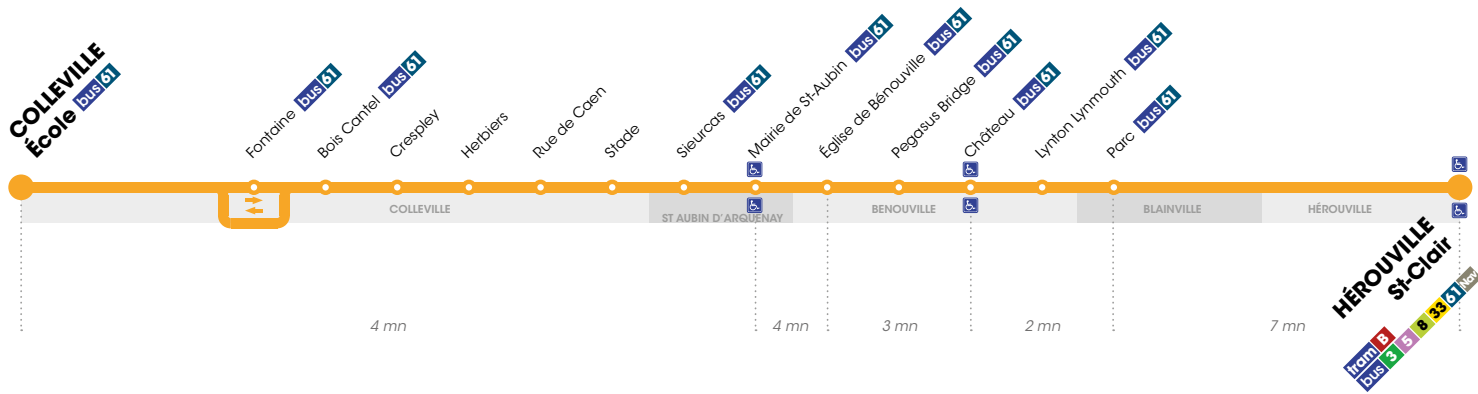

# Ligne 28

COLLEVILLE (ÉCOLE) ▶ ST-AUBIN D'ARQUENAY ▶ BÉNOUVILLE  
 ▶ BLAINVILLE (PARC) ▶ HÉROUVILLE (ST-CLAIR)

Arrêt accessible aux personnes à mobilité réduite :

-  dans un sens
-  dans les deux sens

  correspondance(s) conseillée(s) à cet arrêt

**61****LES VENDREDIS  
ET SAMEDIS SOIRS,  
PENSEZ À LA LIGNE 61 !**

La **ligne de soirée 61** dessert les communes de Bénouville, St-Aubin d'Arquenay et Colleville-Montgomery au départ de **Tour Leroy** à **22h30** et **0h40**. Elle assure également un retour vers Caen au départ de **Lion-sur-Mer Plage** à **23h40** les vendredis et samedis soirs.