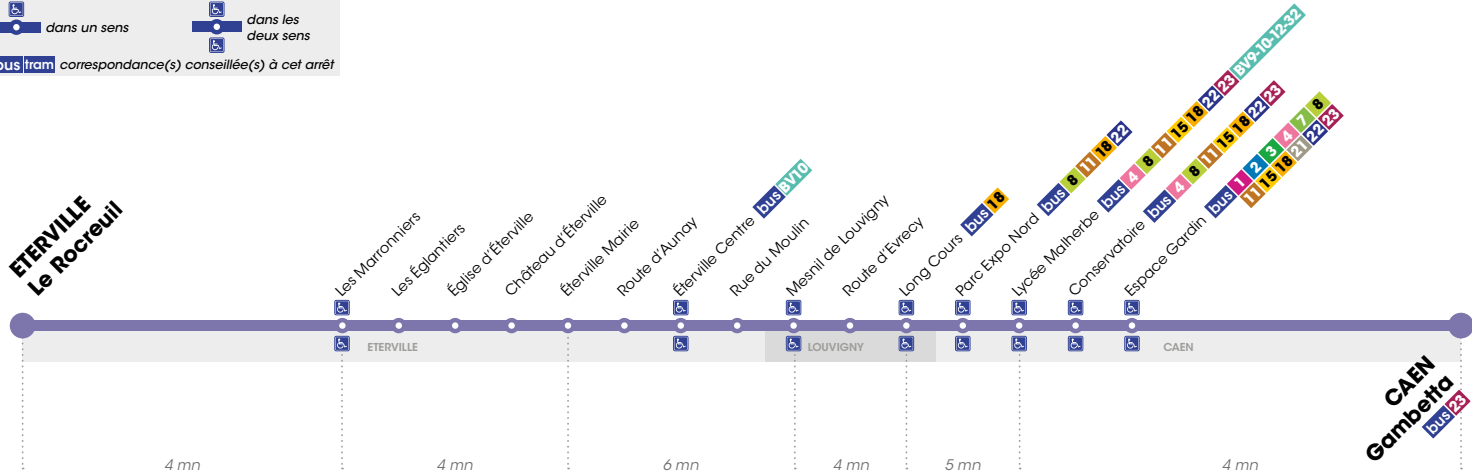

02 31 15 55 55

twisto.fr

Fréquence :

Du lundi au samedi la ligne 29 circule de 9h à 12h45 et de 14h à 17h45, sur réservation. Le dimanche et les jours fériés, elle assure 4 départs sans réservation préalable.

Pas de service Bus, Tram et Bus Verts le 1^{er} mai.

La desserte scolaire :

- Collège Pasteur et Lycée Malherbe à Caen.

Réseau complémentaire :

Les 26 lignes du réseau complémentaire desservent de nombreux équipements publics et établissements scolaires et sont accessibles à tous. Elles circulent principalement le matin et le soir et ne fonctionnent pas pendant les vacances scolaires. Elles sont facilement reconnaissables avec une numérotation de 100 à 127.

Vous utilisez la ligne 29 ? En complément, la ligne 113 peut vous intéresser.

Rendez-vous sur twisto.fr / rubrique «Réseau complémentaire» pour en savoir plus.

Arrêt accessible aux personnes à mobilité réduite :

-  dans un sens
-  dans les deux sens
-  |  correspondance(s) conseillée(s) à cet arrêt

	🕒	🕒	🕒	🕒	🕒	🕒
Le Rocreuil	9.00	10.10	11.30	14.00	15.10	16.30
Les Marronniers	9.04	10.14	11.34	14.04	15.14	16.34
Les Eglantiers	9.05	10.15	11.35	14.05	15.15	16.35
Eglise d'Éterville	9.06	10.16	11.36	14.06	15.16	16.36
Château d'Éterville	9.07	10.17	11.37	14.07	15.17	16.37
Mairie d'Éterville	9.08	10.18	11.38	14.08	15.18	16.38
Route d'Aunay	9.09	10.19	11.39	14.09	15.19	16.39
Éterville Centre	9.10	10.20	11.40	14.10	15.20	16.40
Rue du Moulin	9.11	10.21	11.41	14.11	15.21	16.41
Mesnil de Louvigny	9.14	10.24	11.44	14.14	15.24	16.44
Route d'Évrecy	9.16	10.26	11.46	14.16	15.26	16.46
Long Cours	9.18	10.28	11.48	14.18	15.28	16.48
Lycée Malherbe	9.23	10.33	11.53	14.23	15.33	16.53
Gambetta	9.27	10.37	11.57	14.27	15.37	16.57