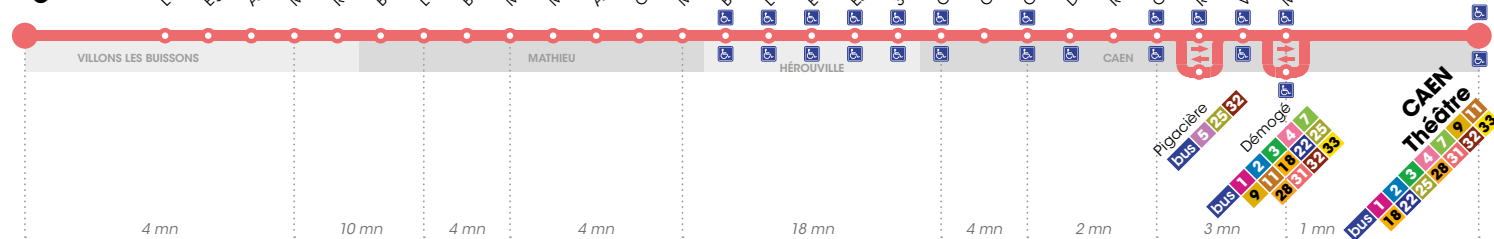

Arrêt accessible aux personnes à mobilité réduite :

dans un sens

dans les deux sens

bus tram correspondance(s) conseillée(s) à cet arrêt

VILLONS
Coopérative Linière

Les Bouleaux
Église de Villons
Acacias
Mairie de Villons
Route d'Anisy
Burrator

Les Vikings bus BV4
Burrator

Mathieu Église bus BV4
Manoir Saint-Jean
Anguerny
Cayrière

Mathieu Bourg
Beau Rivage
Lac

Ecole de Lébisey
Espinettes
3ème DIB
Carrefour de Lébisey

CHU Entrée Est
Cité U Lébisey bus 32 61
Dumont d'Urville tram B bus 25 32 61

Rue de Lébisey bus 25 32 61
Croix Guérin bus 25 32 61
Reine Mathilde bus 5 25 32 61
Vaugueux bus 2 5 25 32
Maréchal Leclerc bus 1 2 3 4 7