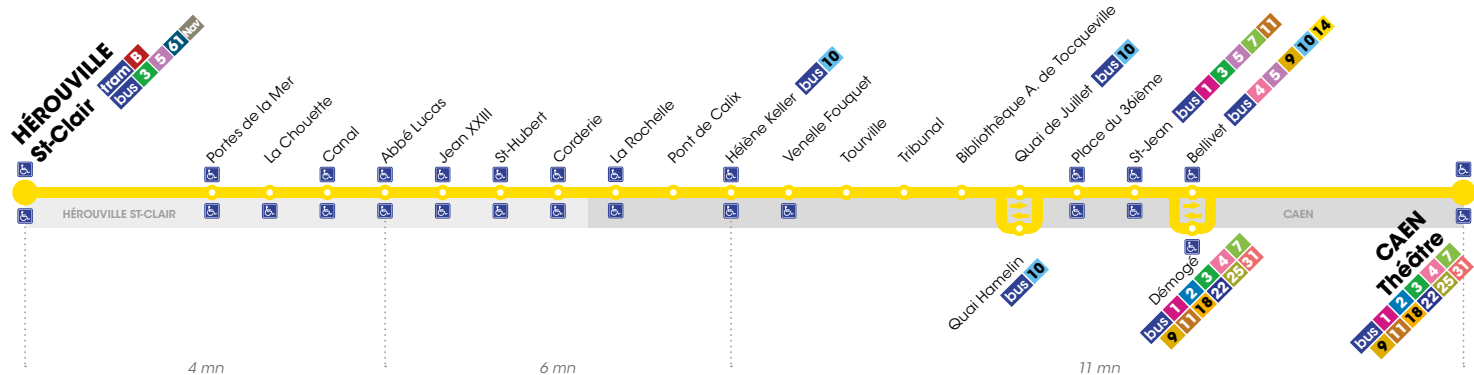

twisto
VOTRE ATOUT MOBILITÉ

Voyager avec la ligne 33

Depuis Hérouville-St-Clair, la ligne 33 relie les quartiers Montmorency, St-Jean-Eudes au centre ville de Caen.

Elle permet de se rendre au marché de Caen le matin et à la maison de repos Bétharam l'après-midi. Elle fonctionne uniquement le dimanche.

Arrêt accessible aux personnes à mobilité réduite :

 dans un sens

 dans les deux sens

  correspondance(s) conseillée(s) à cet arrêt

Ligne

33

HÉROUVILLE (ST-CLAIR) ▶ HÉROUVILLE (MONTMORENCY) ▶ CAEN (THÉÂTRE)