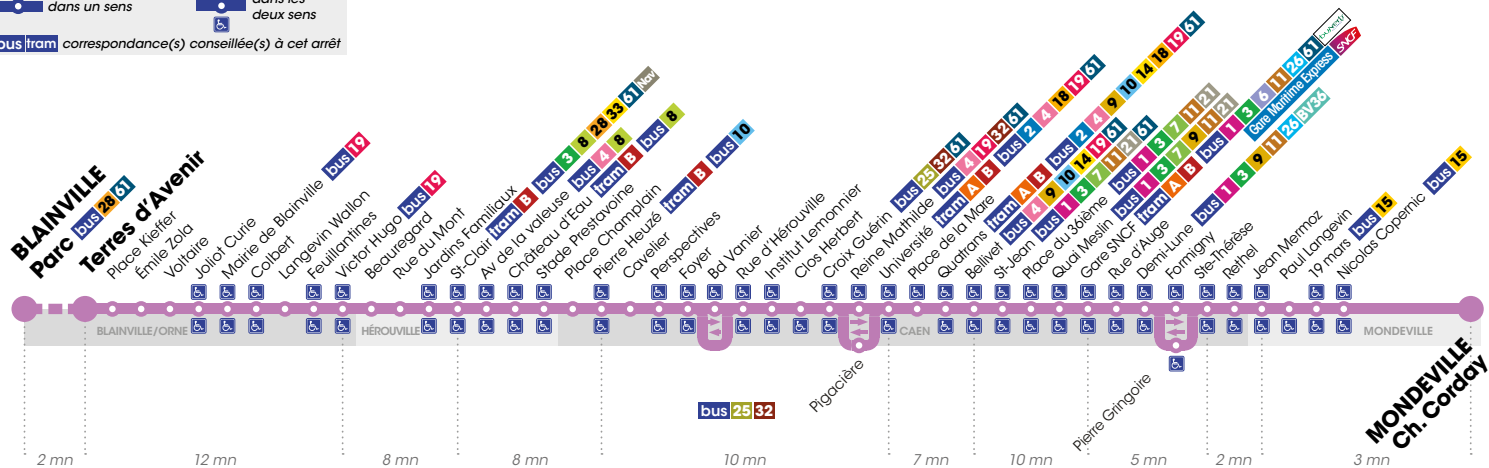

Ligne

5

BLAINVILLE (PARC) ▶ BLAINVILLE (TERRES D'AVENIR) ▶ HÉROUVILLE ST-CLAIR ▶ PIERRE HEUZÉ ▶ CAEN CENTRE ▶ GARE SNCF ▶ MONDEVILLE (CHARLOTTE CORDAY)

Arrêt accessible aux personnes à mobilité réduite :

bus | tram correspondance(s) conseillée(s) à cet arrêt

MONDEVILLE Ch. Corday

Parc	6.00	-	6.43	-	7.23	-	8.11	-	9.00	-	9.46	-	10.33	-	11.19	-	12.04	-	12.50	-	13.36	-	14.26	-
Terres d'Avenir	6.02	6.24	6.45	7.05	7.25	7.47	8.13	8.39	9.02	9.25	9.48	10.12	10.35	10.58	11.21	11.43	12.06	12.29	12.52	13.15	13.38	14.03	14.28	14.55
Victor Hugo	6.10	6.32	6.53	7.14	7.34	7.56	8.22	8.48	9.11	9.34	9.56	10.20	10.43	11.06	11.29	11.51	12.14	12.37	13.00	13.23	13.46	14.11	14.36	15.03
St-Clair	6.17	6.39	7.00	7.21	7.42	8.04	8.30	8.56	9.19	9.42	10.04	10.28	10.51	11.14	11.36	11.58	12.21	12.44	13.07	13.30	13.53	14.18	14.43	15.10
Pierre Heuzé	6.22	6.45	7.06	7.27	7.49	8.12	8.36	9.01	9.24	9.47	10.09	10.33	10.56	11.19	11.41	12.04	12.27	12.50	13.13	13.36	13.59	14.24	14.49	15.16
Université	6.31	6.54	7.17	7.39	8.01	8.24	8.49	9.13	9.35	9.58	10.21	10.45	11.08	11.31	11.53	12.16	12.39	13.02	13.25	13.48	14.11	14.35	15.00	15.27
Bellivet	6.35	6.58	7.22	7.44	8.07	8.30	8.55	9.19	9.41	10.04	10.27	10.50	11.13	11.36	11.59	12.22	12.45	13.08	13.31	13.54	14.17	14.40	15.06	15.34
Gare SNCF	6.41	7.04	7.29	7.52	8.15	8.38	9.02	9.26	9.48	10.11	10.34	10.58	11.21	11.44	12.07	12.30	12.53	13.16	13.39	14.03	14.26	14.49	15.16	15.44
Ste-Thérèse	6.44	7.07	7.34	7.57	8.20	8.43	9.07	9.30	9.52	10.15	10.39	11.03	11.26	11.49	12.12	12.35	12.58	13.20	13.43	14.07	14.30	14.53	15.21	15.49
Jean Mermoz	6.46	7.09	7.36	7.59	8.22	8.45	9.09	9.32	9.54	10.17	10.41	11.05	11.28	11.51	12.14	12.37	13.00	13.22	13.45	14.09	14.32	14.55	15.23	15.51
Charlotte Corday	6.49	7.12	7.39	8.03	8.25	8.48	9.12	9.35	9.57	10.20	10.44	11.08	11.31	11.54	12.18	12.41	13.04	13.25	13.48	14.12	14.35	14.58	15.27	15.55

Parc	15.12	-	15.56	-	16.43	-	17.25	-	18.10	-	19.11	-	20.17	-	21.39
Terres d'Avenir	15.14	15.36	15.58	16.22	16.45	17.08	17.27	17.49	18.12	18.37	19.13	19.50	20.19	20.49	21.41
Victor Hugo	15.22	15.44	16.06	16.30	16.53	17.16	17.35	17.57	18.20	18.45	19.21	19.57	20.26	20.56	21.47
St-Clair	15.29	15.51	16.14	16.38	17.01	17.24	17.43	18.05	18.28	18.52	19.28	20.04	20.33	21.03	21.54
Pierre Heuzé	15.35	15.58	16.20	16.46	17.09	17.31	17.50	18.10	18.33	18.57	19.33	20.09	20.38	21.08	21.59
Université	15.47	16.10	16.32	16.58	17.21	17.44	18.03	18.22	18.45	19.08	19.44	20.18	20.47	21.16	22.07
Bellivet	15.54	16.17	16.39	17.06	17.29	17.52	18.10	18.30	18.50	19.13	19.49	20.22	20.51	21.20	22.11
Gare SNCF	16.04	16.27	16.49	17.18	17.41	18.03	18.20	18.40	18.58	19.20	19.55	20.27	20.56	21.25	22.16
Ste-Thérèse	16.09	16.32	16.54	17.23	17.46	18.08	18.25	18.45	19.03	19.25	19.59	20.30	20.59	21.28	22.19
Jean Mermoz	16.11	16.34	16.57	17.25	17.48	18.10	18.27	18.47	19.05	19.27	20.01	20.32	21.01	21.30	22.21
Charlotte Corday	16.15	16.38	17.01	17.29	17.52	18.14	18.31	18.50	19.08	19.30	20.04	20.35	21.04	21.33	22.24

Flexo

4

LE VENDREDI SOIR, PENSEZ FLEXO !

La ligne **Flexo 4** dessert la commune de Mondeville, quartier **Charlotte Corday**, au départ de **St-Pierre** à **22h30** et **0h30**. Tous les arrêts ne sont pas systématiquement desservis.