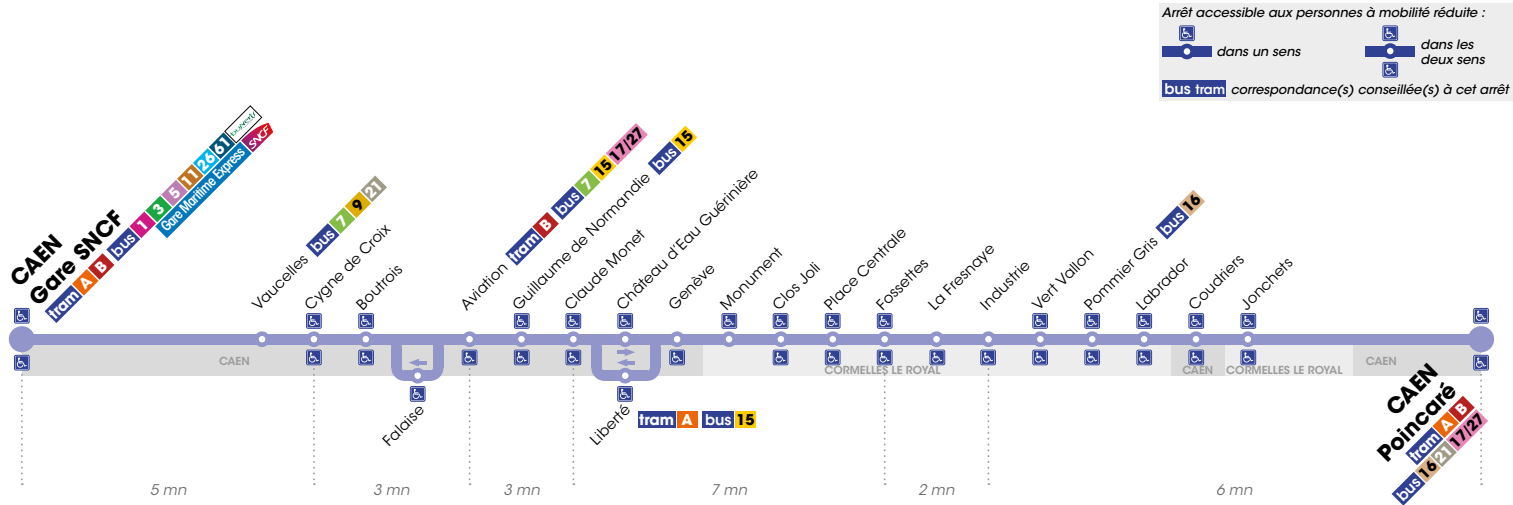

Pas de service Bus, Tram et Bus Verts le 1^{er} mai.

AB Correspondances Tram :

Retrouvez les principales correspondances Tram sur le plan de ligne ci-dessous.

La desserte scolaire :

- Collèges Guillaume de Normandie et Villey Desmeserets à Caen,
- Lycées Rostand et Fresnel à Caen.

Hiver : du 13/02 au 17/02 et du 20/02 au 24/02 2017

Printemps : du 10/04 au 14/04 et du 18/04 au 21/04 2017

Gare SNCF	5.30	5.55	6.25	6.50	7.15	7.35	7.52	8.13	8.34	8.52	9.20	9.50	10.20	10.50	11.20	11.50	12.20	12.58	13.21	13.52	14.20	14.50	15.20	15.38
Cygne de Croix	5.33	5.58	6.28	6.53	7.18	7.38	7.55	8.16	8.37	8.55	9.23	9.53	10.23	10.53	11.23	11.53	12.23	13.01	13.24	13.55	14.23	14.53	15.23	15.41
Aviation	5.34	5.59	6.29	6.54	7.20	7.40	7.58	8.19	8.40	8.58	9.26	9.56	10.26	10.56	11.26	11.56	12.26	13.04	13.26	13.58	14.26	14.56	15.26	15.44
Claude Monet	5.36	6.01	6.31	6.56	7.22	7.42	8.00	8.21	8.42	9.00	9.28	9.58	10.28	10.58	11.28	11.58	12.28	13.06	13.28	14.00	14.28	14.58	15.28	15.46
Fossettes	5.41	6.07	6.37	7.02	7.28	7.48	8.07	8.28	8.48	9.06	9.34	10.05	10.34	11.04	11.35	12.05	12.34	13.12	13.35	14.07	14.35	15.05	15.35	15.53
Industrie	5.43	6.09	6.39	7.04	7.30	7.50	8.09	8.30	8.50	9.08	9.36	10.07	10.36	11.06	11.37	12.07	12.36	13.14	13.37	14.09	14.37	15.07	15.37	15.55
Poincaré	5.48	6.14	6.45	7.10	7.36	7.56	8.16	8.37	8.56	9.14	9.42	10.13	10.42	11.12	11.43	12.13	12.42	13.21	13.43	14.15	14.43	15.13	15.44	16.02

Flexo

4

**LE VENDREDI SOIR,
PENSEZ FLEXO !**

La ligne **Flexo 4** dessert la commune de Cormelles-le-Royal au départ de **St-Pierre** à **22h30** et **0h30**. Tous les arrêts ne sont pas systématiquement desservis.