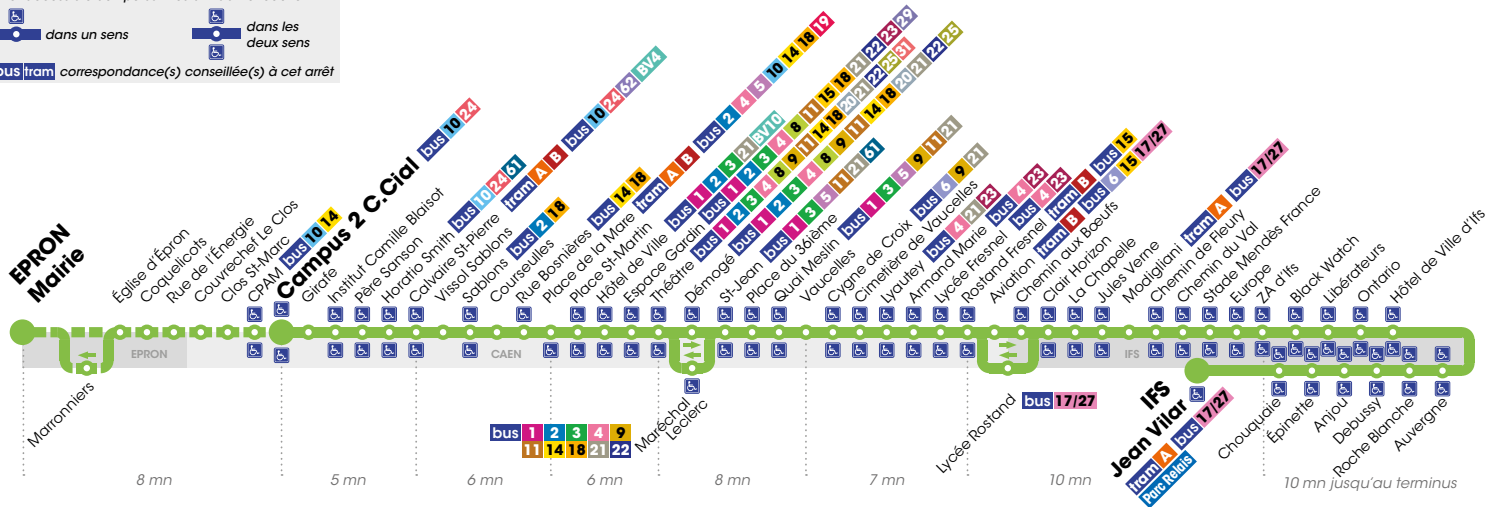

En complément de la ligne 7, 2 lignes **Flexo** assurent un **service de soirée** les vendredis et samedis, au départ de l'arrêt St-Pierre à 22h30 et 0h30 :

- La ligne **Flexo 2** dessert la commune d'Epron,
- La ligne **Flexo 4** dessert la commune d'Ifs.

Les lignes de bus et tram circulent avec des horaires spécifiques pendant les petites vacances scolaires :

Toussaint : du 24/10 au 28/10 2016

Noël : du 19/12 au 23/12,
du 26/12 au 30/12 2016 et le 2/01 2017

Hiver : du 13/02 au 17/02 et
du 20/02 au 24/02 2017

Printemps : du 10/04 au 14/04 et
du 18/04 au 21/04 2017

Arrêt accessible aux personnes à mobilité réduite :

dans un sens

dans les deux sens

bus tram correspondance(s) conseillée(s) à cet arrêt