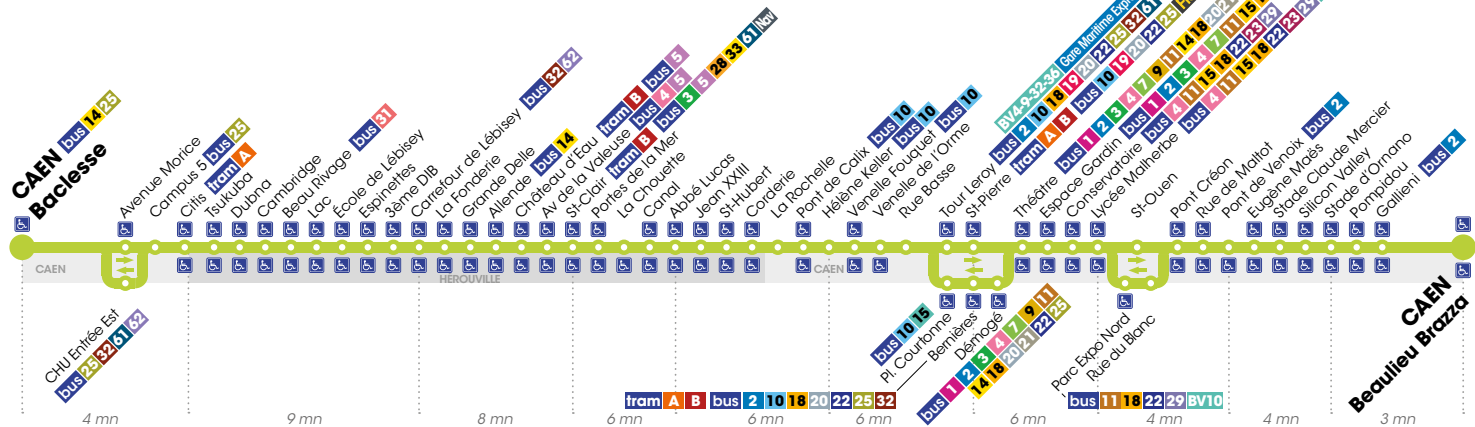

### Calendrier vacances scolaires

Les lignes de bus et tram circulent avec des horaires spécifiques pendant les petites vacances scolaires :

**Toussaint** : du 24/10 au 28/10 2016

**Noël** : du 19/12 au 23/12,  
du 26/12 au 30/12 2016 et le 2/01 2017

**Hiver** : du 13/02 au 17/02 et  
du 20/02 au 24/02 2017

**Printemps** : du 10/04 au 14/04 et  
du 18/04 au 21/04 2017

Arrêt accessible aux personnes à mobilité réduite :

 dans un sens  
 dans les deux sens  
  correspondance(s) conseillée(s) à cet arrêt