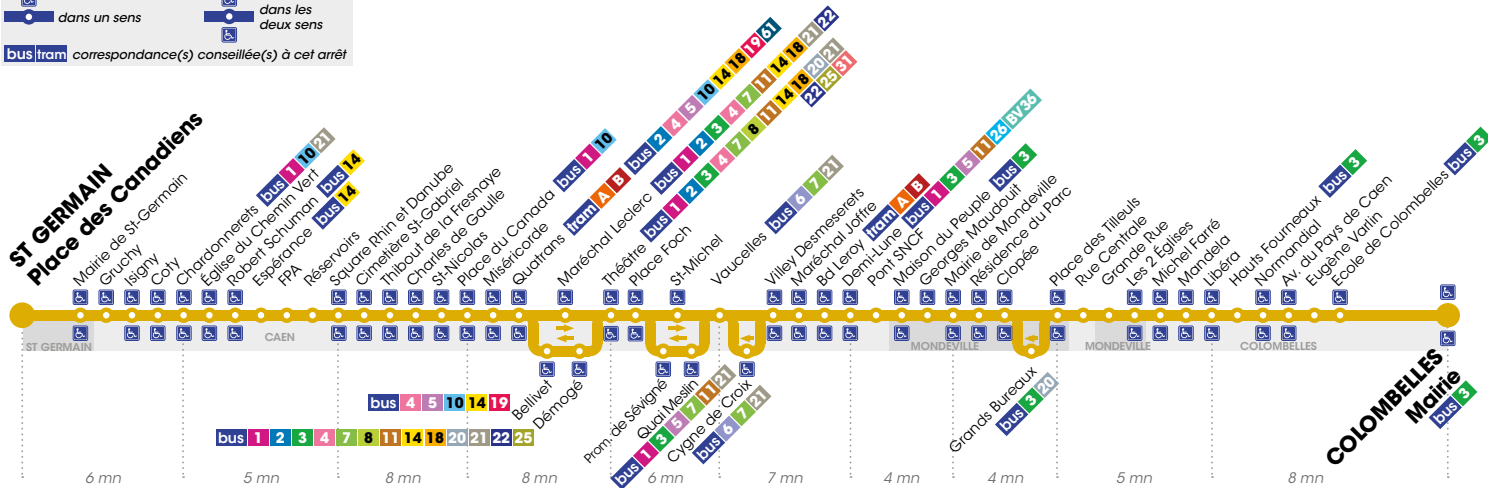

Arrêt accessible aux personnes à mobilité réduite :

dans un sens dans les deux sens

correspondance(s) conseillée(s) à cet arrêt

Place des Canadiens	6.00	6.20	6.40	6.59	7.17	7.36	7.53	8.09	8.34	8.56	9.16	9.36	9.56	10.16	10.36
Chardonnerets	6.04	6.24	6.45	7.04	7.22	7.42	7.59	8.16	8.40	9.02	9.21	9.41	10.01	10.21	10.41
Square Rhin et Danube	6.08	6.28	6.49	7.08	7.27	7.47	8.05	8.22	8.46	9.07	9.26	9.46	10.06	10.26	10.46
Place du Canada	6.13	6.33	6.54	7.13	7.32	7.52	8.12	8.29	8.51	9.12	9.31	9.51	10.11	10.31	10.51
Maréchal Leclerc	6.17	6.37	6.58	7.17	7.37	7.57	8.17	8.37	8.57	9.17	9.37	9.57	10.17	10.37	10.57
Théâtre	6.18	6.38	6.59	7.18	7.38	7.58	8.18	8.38	8.58	9.18	9.38	9.58	10.18	10.39	10.59
Vaucelles	6.21	6.41	7.03	7.22	7.42	8.02	8.22	8.42	9.02	9.22	9.42	10.02	10.22	10.43	11.03
Bd Leroy	6.23	6.43	7.05	7.24	7.44	8.06	8.27	8.46	9.06	9.26	9.46	10.05	10.25	10.46	11.06
Demi-Lune	6.24	6.44	7.06	7.25	7.45	8.07	8.28	8.47	9.07	9.27	9.47	10.06	10.26	10.47	11.07
Mairie de Mondeville	6.29	6.49	7.11	7.30	7.51	8.13	8.33	8.52	9.12	9.32	9.52	10.11	10.31	10.52	11.12
Place des Tilleuls	6.33	6.53	7.15	7.34	7.56	8.17	8.38	8.56	9.16	9.36	9.56	10.15	10.35	10.56	11.16
Libéra	6.38	6.58	7.20	7.39	8.01	8.22	8.43	9.01	9.21	9.41	10.01	10.20	10.40	11.01	11.21
Mairie de Colombelles	6.46	7.06	7.28	7.47	8.09	8.30	8.51	9.09	9.29	9.49	10.09	10.28	10.48	11.09	11.29

Place des Canadiens	10.57	11.17	11.37	11.57	12.17	12.37	12.56	13.16	13.35	13.55	14.15	14.37	14.57	15.16	15.36
Chardonnerets	11.02	11.22	11.42	12.02	12.22	12.42	13.01	13.21	13.40	14.00	14.20	14.42	15.02	15.21	15.41
Square Rhin et Danube	11.06	11.26	11.46	12.06	12.26	12.46	13.06	13.26	13.45	14.05	14.25	14.47	15.06	15.25	15.45
Place du Canada	11.11	11.31	11.51	12.11	12.31	12.51	13.11	13.31	13.50	14.10	14.30	14.52	15.12	15.31	15.51
Maréchal Leclerc	11.17	11.37	11.57	12.17	12.37	12.57	13.17	13.37	13.57	14.17	14.37	14.57	15.17	15.37	15.57
Théâtre	11.19	11.39	11.59	12.19	12.39	12.59	13.18	13.38	13.58	14.18	14.39	14.59	15.19	15.39	15.59
Vaucelles	11.23	11.43	12.03	12.23	12.43	13.03	13.22	13.42	14.02	14.22	14.43	15.03	15.23	15.43	16.03
Bd Leroy	11.27	11.47	12.07	12.27	12.47	13.07	13.26	13.46	14.06	14.26	14.47	15.07	15.27	15.47	16.07
Demi-Lune	11.28	11.48	12.08	12.28	12.48	13.08	13.27	13.47	14.07	14.27	14.48	15.08	15.28	15.48	16.08
Mairie de Mondeville	11.33	11.53	12.13	12.33	12.53	13.13	13.32	13.52	14.12	14.32	14.53	15.13	15.33	15.53	16.13
Place des Tilleuls	11.37	11.57	12.17	12.37	12.57	13.17	13.36	13.56	14.16	14.36	14.57	15.17	15.37	15.58	16.18
Libéra	11.42	12.02	12.22	12.42	13.02	13.22	13.41	14.01	14.21	14.41	15.02	15.22	15.42	16.03	16.23
Mairie de Colombelles	11.50	12.10	12.30	12.50	13.10	13.30	13.49	14.09	14.29	14.49	15.10	15.30	15.50	16.11	16.31