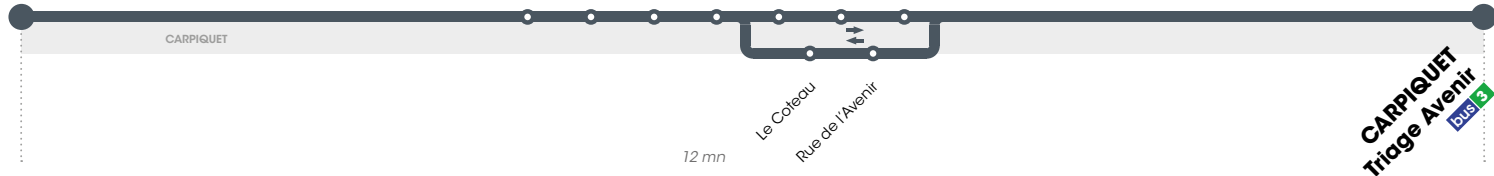

Bon à savoir :

La ligne 15 dessert la Z.A. Henri Spriet.

Calendrier vacances scolaires

Les lignes de bus et tram circulent avec des horaires spécifiques pendant les petites vacances scolaires :

Toussaint : du 24/10 au 28/10 2016

Noël : du 19/12 au 23/12, du 26/12 au 30/12 2016 et le 2/01 2017

Hiver : du 13/02 au 17/02 et du 20/02 au 24/02 2017

Printemps : du 10/04 au 14/04 et du 18/04 au 21/04 2017

Arrêt accessible aux personnes à mobilité réduite :

ZI DE CARPIQUET
Codica

CARPIQUET
Triage Avenir
bus 3

Navette ZI Carpiquet

CODICA ▶ TRIAGE

du lundi au vendredi

	(1)		(1)	(1)	(1)	
Triage	6.55	7.17	7.49	16.39	17.10	17.40
Rue de l'Avenir	6.56	7.18	7.50	16.40	17.11	17.41
Rue Haute	6.57	7.19	7.51	16.41	17.12	17.42
ZI Carpiquet	6.59	7.21	7.53	16.42	17.13	17.43
Codica	7.00	7.22	7.54	16.43	17.14	17.44
Rue Haute	7.03	7.25	7.57	16.46	17.17	17.47
ZI Est Carpiquet	7.04	7.26	7.58	16.48	17.19	17.48
Triage	7.05	7.27	7.59	16.49	17.20	17.49

(1) Service assuré par un taxi aux tarifs habituels Twisto (tickets et abonnements).

Navette ZI Carpiquet

CODICA ▶ TRIAGE

du lundi au vendredi
vacances scolaires

	(1)		(1)	(1)	(1)	
Triage	6.55	7.17	7.49	16.39	17.10	17.40
Rue de l'Avenir	6.56	7.18	7.50	16.40	17.11	17.41
Rue Haute	6.57	7.19	7.51	16.41	17.12	17.42
ZI Carpiquet	6.59	7.21	7.53	16.42	17.13	17.43
Codica	7.00	7.22	7.54	16.43	17.14	17.44
Rue Haute	7.03	7.25	7.57	16.46	17.17	17.47
ZI Est Carpiquet	7.04	7.26	7.58	16.48	17.19	17.48
Triage	7.05	7.27	7.59	16.49	17.20	17.49