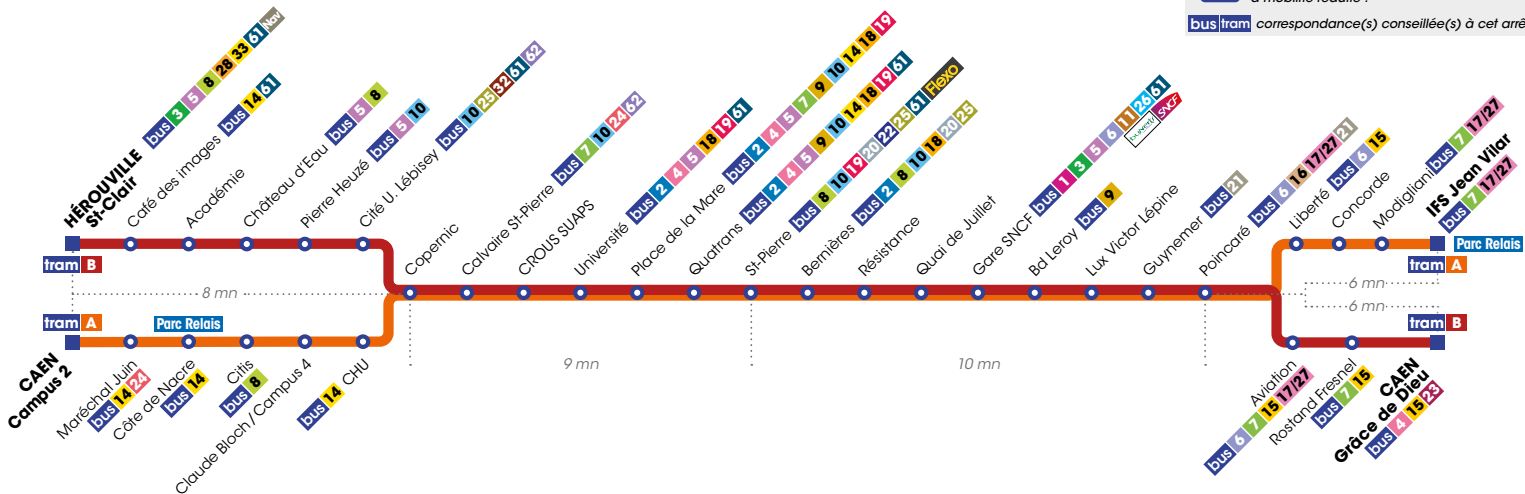

Depuis le centre ville de Caen, regagnez la Gare SNCF ou l'université en moins de 5 minutes, le CHU en 10 minutes ou encore le Centre commercial Côte de Nacre en 15 minutes.

Fréquence :

1 tram toutes les 8 minutes sur les lignes A et B, soit 1 tram toutes les 4 minutes sur le tronç commun entre les stations Poincaré et Copernic (en semaine).
Le tram circule 7 jours sur 7, de 5h à 0h30 du lundi au samedi et de 8h30 à 0h30 le dimanche.

Hiver : du 13/02 au 17/02 et du 20/02 au 24/02 2017

Printemps : du 10/04 au 14/04 et du 18/04 au 21/04 2017

Bon à savoir :

Sur le tronç commun entre les stations Copernic et Poincaré, les lignes A et B ont le même itinéraire.
Une navette dédiée à la desserte du site Renault Trucks de Colombelles est en connexion avec le tram à la station St-Clair.

CAMPUS 2/HÉROUVILLE (ST-CLAIR) ▶ PÉRICENTRE ▶ CAEN CENTRE
 ▶ GARE SNCF ▶ POINCARÉ ▶ CAEN (GRÂCE DE DIEU)/IFS (JEAN VILAR)

Le tramway et l'ensemble des stations tram sont accessibles aux personnes à mobilité réduite :
 bus tram correspondance(s) conseillée(s) à cet arrêt

De 7 h à 20 h

Entre Poincaré et Copernic,
un tram toutes les 4 mnUn tram A toutes les 8 mn
Un tram B toutes les 8 mn

B	A	B	A	B
-	20.04	-	20.13	-
20.00	-	20.11	-	20.21
20.05	20.10	20.15	20.20	20.25
20.10	20.16	20.21	20.26	20.31
20.15	20.21	20.26	20.31	20.36
20.19	20.25	20.29	20.34	20.39
20.24	20.30	20.34	20.39	20.44
20.32	-	20.43	-	20.53
-	20.38	-	20.47	-