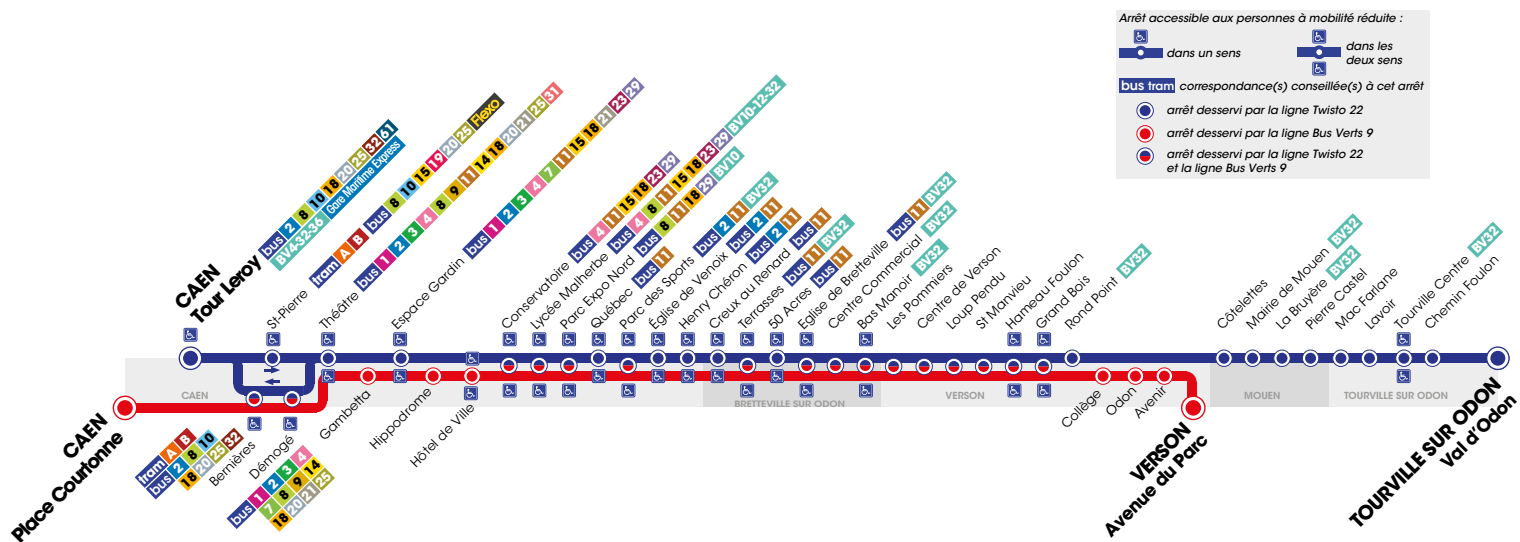

Arrêt accessible aux personnes à mobilité réduite :

bus tram correspondance(s) conseillée(s) à cet arrêt

- arrêt desservi par la ligne Twisto 22
- arrêt desservi par la ligne Bus Verts 9
- arrêt desservi par la ligne Twisto 22 et la ligne Bus Verts 9