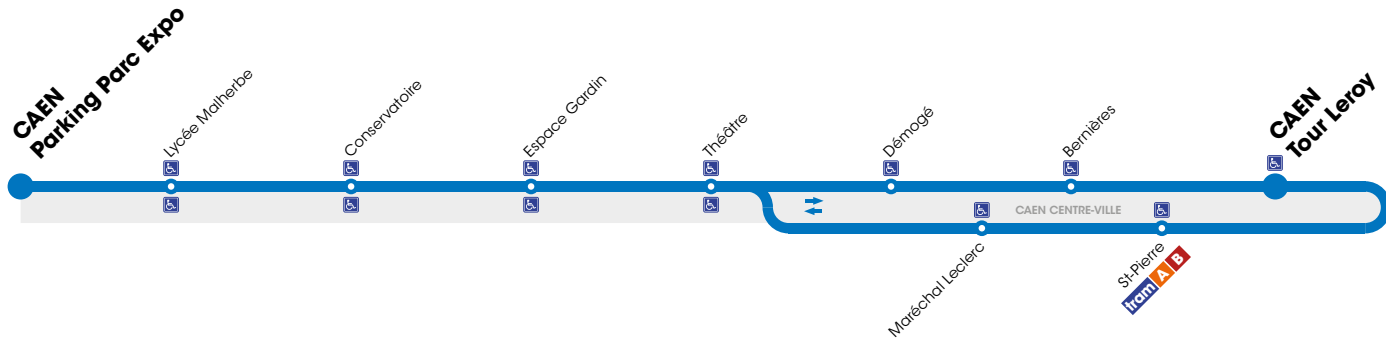

### AB Correspondances Tram :

Correspondances avec les trams A et B à la station St-Pierre.

**Hiver** : du 13/02 au 17/02 et  
du 20/02 au 24/02 2017

**Printemps** : du 10/04 au 14/04 et  
du 18/04 au 21/04 2017

Arrêt accessible aux personnes à mobilité réduite :