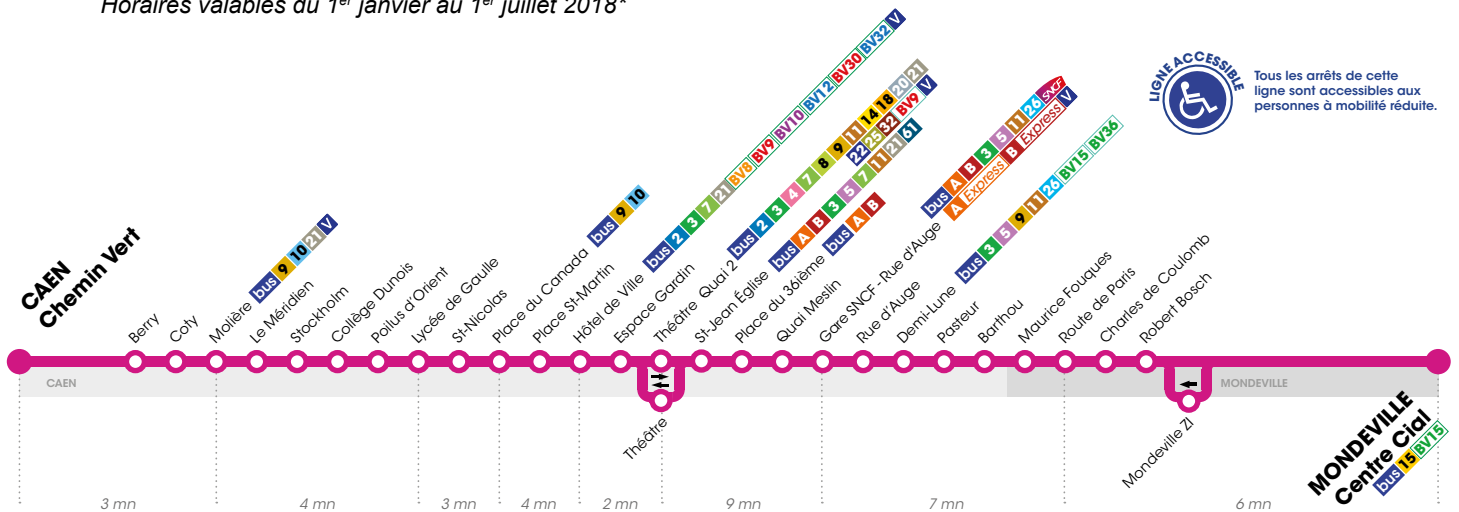

CAEN Chemin Vert ◀▶ MONDEVILLE Centre Commercial

via Caen Centre ◀▶ Gare SNCF

Horaires valables du 1er janvier au 1er juillet 2018*

DIMANCHES ET FÊTES

▶ Direction MONDEVILLE Centre Commercial

Chemin Vert	8.55	9.24	9.47	10.17	10.45	11.15	11.45	12.17	12.47	13.17	13.47	14.17	14.45	15.15	15.44	16.14	16.42	17.11	17.42	18.12
Molière	8.58	9.27	9.50	10.20	10.48	11.18	11.48	12.20	12.50	13.20	13.50	14.20	14.48	15.18	15.47	16.17	16.45	17.14	17.45	18.15
Lycée de Gaulle	9.02	9.31	9.54	10.24	10.52	11.22	11.52	12.23	12.53	13.23	13.53	14.23	14.51	15.21	15.50	16.20	16.48	17.18	17.49	18.19
Hôtel de Ville	9.07	9.36	9.58	10.28	10.57	11.27	11.57	12.28	12.58	13.28	13.58	14.28	14.57	15.27	15.55	16.25	16.54	17.24	17.55	18.25
Théâtre Quai 2	9.09	9.38	10.00	10.30	11.00	11.30	12.00	12.30	13.00	13.30	14.00	14.30	15.00	15.30	15.58	16.28	16.58	17.28	17.58	18.28
Gare SNCF - Rue d'Auge	9.16	9.45	10.08	10.38	11.06	11.36	12.07	12.39	13.09	13.39	14.09	14.40	15.08	15.38	16.07	16.37	17.05	17.35	18.06	18.36
Route de Paris	9.21	9.50	10.13	10.44	11.12	11.42	12.14	12.46	13.15	13.45	14.15	14.45	15.15	15.45	16.14	16.44	17.11	17.41	18.12	18.42
Mondeville Centre Commercial	9.27	9.56	10.19	10.49	11.17	11.47	12.20	12.52	13.20	13.50	14.20	14.50	15.20	15.50	16.19	16.49	17.17	17.46	18.18	18.47

Chemin Vert	18.43	19.13	19.46	20.16	20.48	21.23	22.14	23.04													
Molière	18.46	19.16	19.49	20.19	20.51	21.26	22.16	23.06													
Lycée de Gaulle	18.50	19.20	19.52	20.22	20.54	21.29	22.19	23.09													
Hôtel de Ville	18.55	19.25	19.56	20.26	20.58	21.33	22.23	23.13													
Théâtre Quai 2	18.58	19.28	19.58	20.28	21.00	21.35	22.25	23.15													
Gare SNCF - Rue d'Auge	19.05	19.35	20.05	20.35	21.07	21.42	22.32	23.20													
Route de Paris	19.11	19.41	20.11	20.41	21.12	21.47	22.36	23.25													
Mondeville Centre Commercial	19.18	19.48	20.16	20.46	21.16	21.51	22.42	23.31													

DIMANCHES ET FÊTES

▶ Direction CAEN Chemin Vert

Mondeville Centre Commercial	9.00	9.33	10.01	10.31	11.01	11.30	12.00	12.30	13.00	13.30	14.01	14.31	15.01	15.30	16.00	16.30	17.00	17.30	18.00	18.30
Route de Paris	9.04	9.37	10.05	10.35	11.05	11.35	12.05	12.35	13.05	13.35	14.06	14.36	15.06	15.35	16.05	16.35	17.05	17.35	18.05	18.35
Gare SNCF - Rue d'Auge	9.10	9.43	10.11	10.41	11.11	11.41	12.11	12.41	13.11	13.41	14.12	14.42	15.12	15.42	16.12	16.42	17.12	17.42	18.12	18.42
Théâtre	9.17	9.52	10.20	10.50	11.20	11.50	12.20	12.50	13.20	13.50	14.20	14.50	15.20	15.50	16.20	16.50	17.20	17.50	18.20	18.50
Hôtel de Ville	9.20	9.55	10.23	10.53	11.23	11.53	12.23	12.53	13.23	13.53	14.23	14.53	15.23	15.53	16.23	16.52	17.22	17.53	18.23	18.53
Lycée de Gaulle	9.23	9.58	10.27	10.57	11.28	11.57	12.27	12.57	13.27	13.56	14.27	14.57	15.27	15.57	16.27	16.56	17.26	17.57	18.27	18.57
Molière	9.27	10.03	10.32	11.02	11.34	12.03	12.33	13.01	13.31	14.01	14.32	15.02	15.32	16.02	16.33	17.02	17.32	18.02	18.32	19.02
Chemin Vert	9.29	10.05	10.34	11.04	11.36	12.05	12.35	13.04	13.34	14.04	14.34	15.04	15.34	16.04	16.35	17.04	17.34	18.04	18.34	19.04