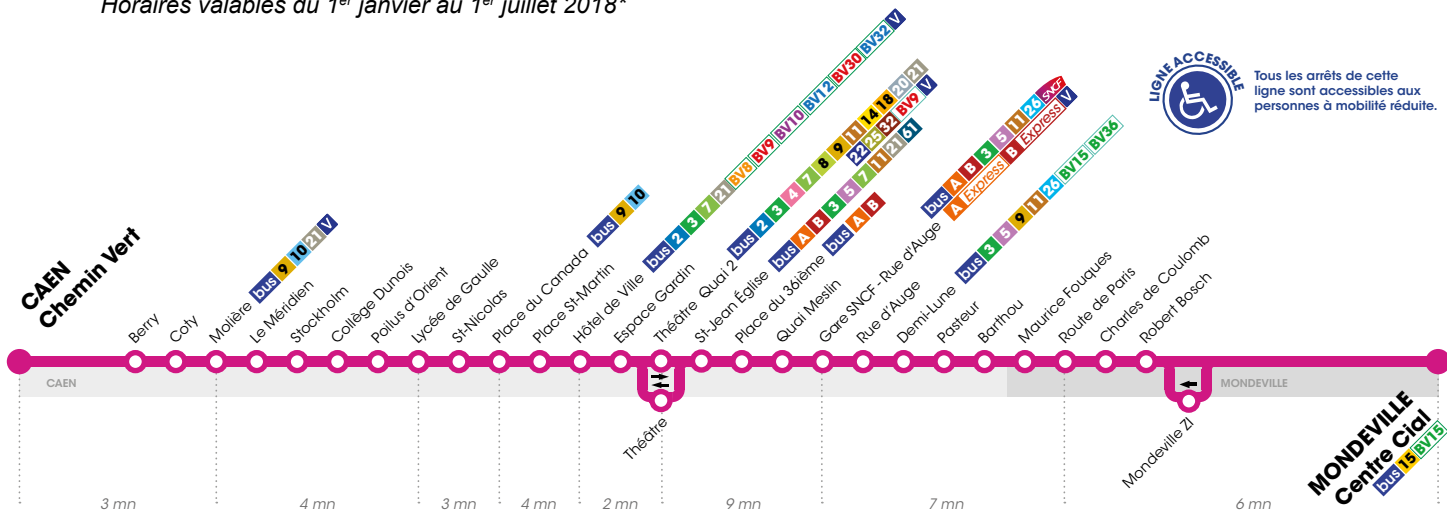

CAEN Chemin Vert ◀▶ MONDEVILLE Centre Commercial

via Caen Centre ▶ Gare SNCF

Horaires valables du 1er janvier au 1er juillet 2018*

SAMEDI

▶ Direction **CAEN Chemin Vert**

Mondeville Centre Commercial	5.30	5.55	6.12	6.29	6.46	7.02	7.19	7.33	7.48	8.02	8.17	8.31	8.46	9.01	9.15	9.30	9.45	9.59	10.14	10.29
Route de Paris	5.34	5.59	6.16	6.33	6.50	7.06	7.23	7.37	7.52	8.07	8.22	8.36	8.51	9.06	9.20	9.35	9.50	10.04	10.19	10.34
Gare SNCF - Rue d'Auge	5.39	6.04	6.21	6.38	6.55	7.12	7.29	7.43	7.58	8.13	8.28	8.42	8.57	9.12	9.26	9.41	9.56	10.10	10.25	10.40
Théâtre	5.44	6.09	6.26	6.43	7.00	7.17	7.34	7.49	8.04	8.19	8.34	8.49	9.04	9.19	9.34	9.49	10.04	10.19	10.34	10.49
Hôtel de Ville	5.46	6.11	6.28	6.45	7.02	7.19	7.36	7.51	8.07	8.22	8.37	8.52	9.07	9.22	9.37	9.52	10.07	10.22	10.37	10.52
Lycée de Gaulle	5.49	6.14	6.31	6.48	7.05	7.22	7.39	7.54	8.10	8.25	8.40	8.55	9.10	9.25	9.41	9.56	10.12	10.27	10.42	10.57
Molière	5.54	6.19	6.36	6.53	7.10	7.27	7.44	7.59	8.15	8.30	8.45	9.00	9.15	9.30	9.46	10.01	10.17	10.32	10.47	11.02
Chemin Vert	5.56	6.21	6.38	6.55	7.12	7.29	7.46	8.01	8.17	8.32	8.47	9.02	9.17	9.32	9.48	10.03	10.19	10.34	10.49	11.04

Mondeville Centre Commercial	10.43	10.58	11.13	11.28	11.39	11.49	11.59	12.09	12.19	12.29	12.40	12.50	13.00	13.10	13.20	13.29	13.39	13.49	13.59	14.09
Route de Paris	10.48	11.03	11.18	11.33	11.44	11.54	12.04	12.15	12.25	12.35	12.45	12.55	13.05	13.15	13.25	13.35	13.45	13.55	14.05	14.15
Gare SNCF - Rue d'Auge	10.55	11.10	11.25	11.40	11.51	12.01	12.11	12.21	12.31	12.41	12.51	13.01	13.11	13.21	13.31	13.41	13.51	14.01	14.11	14.21
Théâtre	11.04	11.19	11.34	11.49	12.00	12.10	12.20	12.30	12.40	12.50	13.00	13.10	13.20	13.30	13.40	13.50	14.00	14.10	14.20	14.30
Hôtel de Ville	11.07	11.22	11.37	11.52	12.03	12.13	12.23	12.33	12.43	12.53	13.03	13.13	13.23	13.33	13.43	13.53	14.03	14.13	14.23	14.33
Lycée de Gaulle	11.12	11.27	11.42	11.57	12.08	12.18	12.28	12.37	12.47	12.57	13.07	13.17	13.26	13.37	13.47	13.57	14.07	14.17	14.27	14.37
Molière	11.17	11.32	11.47	12.02	12.13	12.23	12.33	12.42	12.52	13.02	13.12	13.22	13.31	13.42	13.52	14.02	14.12	14.22	14.32	14.43
Chemin Vert	11.19	11.34	11.49	12.04	12.15	12.25	12.35	12.44	12.54	13.04	13.14	13.24	13.33	13.44	13.54	14.04	14.14	14.24	14.34	14.45