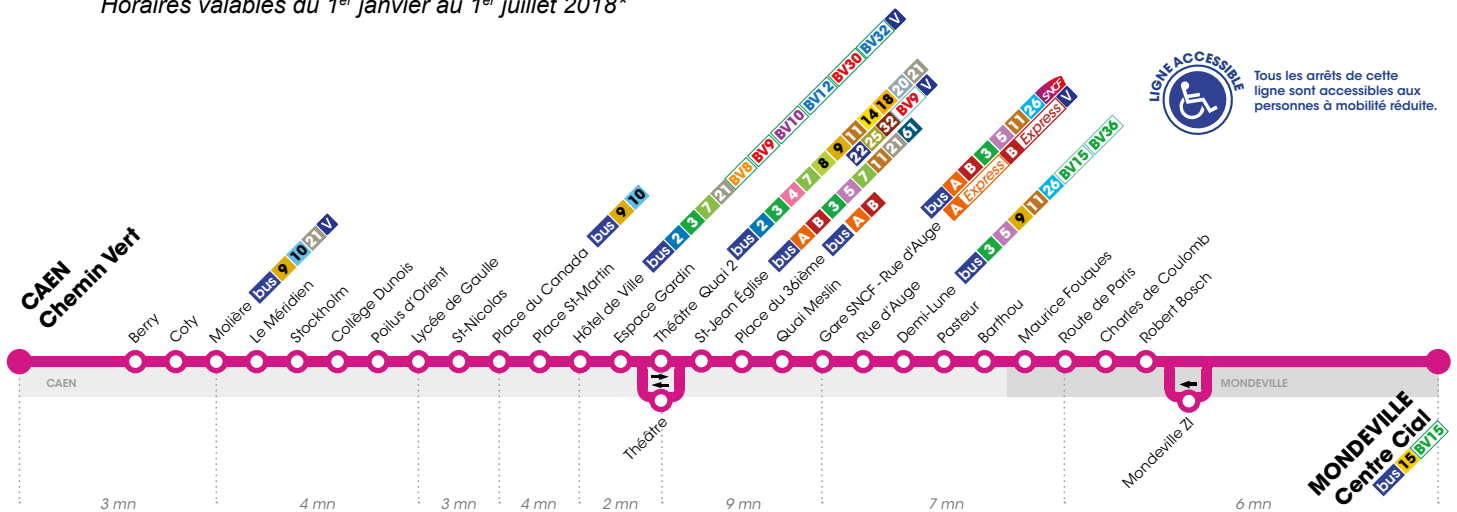

CAEN Chemin Vert ◀▶ MONDEVILLE Centre Commercial

via Caen Centre ▶ Gare SNCF

Horaires valables du 1^{er} janvier au 1^{er} juillet 2018*

Tous les arrêts de cette ligne sont accessibles aux personnes à mobilité réduite.

LUNDI À VENDREDI ▶ Direction MONDEVILLE Centre Commercial

Retrouvez les horaires en période de vacances scolaires p. 6

Chemin Vert	5.30	5.58	6.12	6.27	6.41	6.51	7.01	7.10	7.20	7.29	7.38	7.48	7.56	8.06	8.16	8.26	8.37	8.47	8.59	9.09
Molière	5.32	6.00	6.14	6.29	6.44	6.54	7.04	7.13	7.23	7.32	7.41	7.51	8.00	8.10	8.20	8.30	8.41	8.51	9.02	9.12
Lycée de Gaulle	5.35	6.03	6.17	6.32	6.47	6.57	7.07	7.17	7.27	7.36	7.46	7.56	8.05	8.16	8.25	8.35	8.46	8.56	9.07	9.17
Hôtel de Ville	5.40	6.08	6.22	6.37	6.52	7.02	7.12	7.22	7.32	7.42	7.52	8.02	8.12	8.23	8.32	8.42	8.52	9.02	9.12	9.22
Théâtre Quai 2	5.42	6.10	6.25	6.40	6.55	7.05	7.15	7.25	7.35	7.45	7.55	8.05	8.15	8.26	8.35	8.45	8.55	9.05	9.15	9.25
Gare SNCF - Rue d'Auge	5.48	6.16	6.31	6.46	7.02	7.12	7.22	7.34	7.44	7.54	8.04	8.14	8.24	8.35	8.44	8.54	9.03	9.13	9.24	9.34
Route de Paris	5.53	6.21	6.36	6.51	7.07	7.18	7.28	7.41	7.51	8.01	8.11	8.21	8.30	8.41	8.51	9.01	9.09	9.19	9.31	9.41
Mondeville Centre Commercial	5.59	6.27	6.41	6.56	7.12	7.23	7.33	7.46	7.56	8.07	8.17	8.27	8.36	8.47	8.57	9.07	9.14	9.24	9.36	9.46