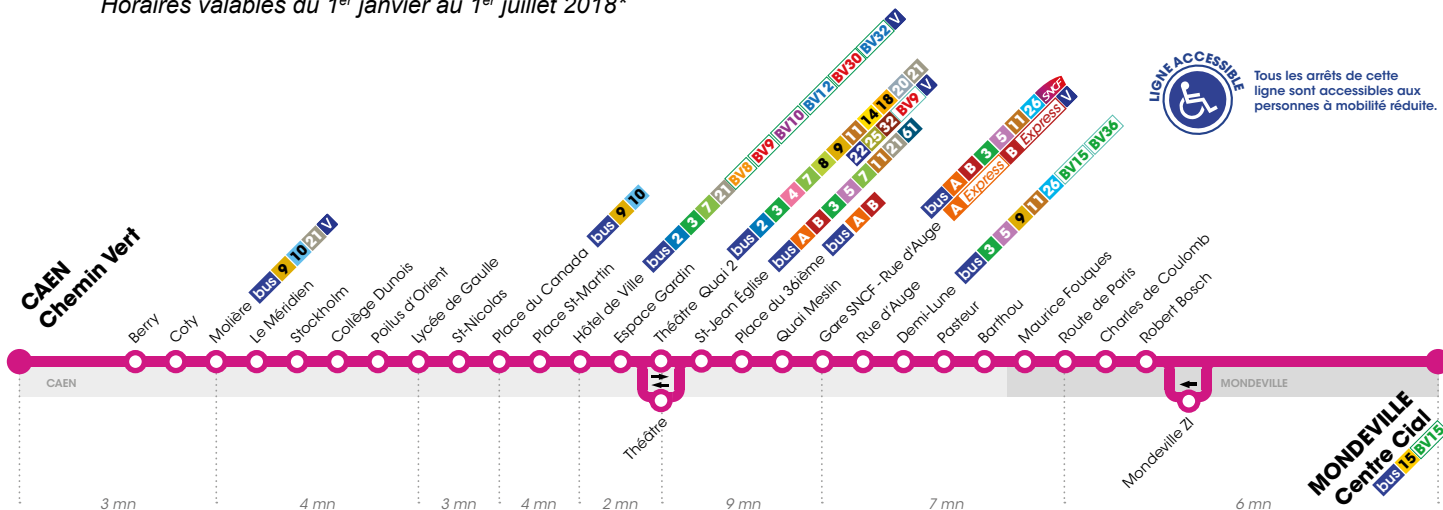

CAEN Chemin Vert ◀▶ MONDEVILLE Centre Commercial

via Caen Centre ▶ Gare SNCF

Horaires valables du 1er janvier au 1er juillet 2018*

VACANCES SCOLAIRES / LUNDI À VENDREDI

▶ Direction MONDEVILLE Centre Commercial

Chemin Vert	5.30	5.58	6.14	6.28	6.42	6.55	7.08	7.21	7.34	7.47	7.58	8.11	8.24	8.38
Molière	5.32	6.00	6.16	6.30	6.45	6.58	7.11	7.24	7.37	7.50	8.02	8.15	8.28	8.42
Lycée de Gaulle	5.35	6.03	6.19	6.33	6.48	7.01	7.14	7.28	7.41	7.54	8.06	8.19	8.32	8.46
Hôtel de Ville	5.40	6.08	6.24	6.38	6.53	7.06	7.19	7.33	7.46	7.59	8.12	8.25	8.38	8.51
Théâtre Quai 2	5.42	6.10	6.27	6.41	6.56	7.09	7.22	7.36	7.49	8.02	8.15	8.28	8.41	8.54
Gare SNCF - Rue d'Auge	5.48	6.16	6.33	6.47	7.03	7.16	7.29	7.44	7.57	8.10	8.23	8.36	8.49	9.02
Route de Paris	5.53	6.21	6.38	6.52	7.08	7.22	7.35	7.51	8.04	8.17	8.29	8.42	8.56	9.08
Mondeville Centre Commercial	5.59	6.27	6.43	6.57	7.13	7.27	7.40	7.56	8.10	8.23	8.35	8.48	9.02	9.13

HORAIRES VACANCES SCOLAIRES

Les lignes de bus circulent avec des horaires spécifiques pendant les vacances scolaires :

- Noël : du 01/01 au 07/01 2018
- Hiver : du 26/02 au 11/03 2018
- Printemps : du 30/04 au 13/05 2018

Chemin Vert	8.51	9.04	9.17	9.31	9.44	9.57	10.10	10.23	10.36	10.49	11.02	11.15	11.28	11.41	11.54	12.07	12.20	12.33	12.46	12.59
Molière	8.54	9.07	9.20	9.34	9.47	10.00	10.13	10.26	10.39	10.52	11.05	11.18	11.31	11.44	11.57	12.10	12.23	12.36	12.49	13.02
Lycée de Gaulle	8.58	9.11	9.24	9.38	9.51	10.04	10.17	10.30	10.43	10.56	11.09	11.22	11.35	11.48	12.01	12.14	12.27	12.40	12.53	13.06
Hôtel de Ville	9.03	9.16	9.29	9.43	9.56	10.09	10.22	10.35	10.48	11.01	11.14	11.27	11.40	11.53	12.06	12.19	12.32	12.45	12.58	13.11
Théâtre Quai 2	9.06	9.19	9.32	9.46	9.59	10.12	10.25	10.38	10.51	11.04	11.17	11.30	11.43	11.56	12.09	12.22	12.35	12.48	13.01	13.14
Gare SNCF - Rue d'Auge	9.14	9.28	9.41	9.55	10.08	10.21	10.34	10.47	11.00	11.13	11.26	11.39	11.52	12.05	12.18	12.31	12.43	12.56	13.09	13.22
Route de Paris	9.20	9.35	9.48	10.01	10.14	10.27	10.40	10.54	11.07	11.20	11.33	11.46	11.59	12.12	12.25	12.38	12.50	13.03	13.16	13.29
Mondeville Centre Commercial	9.25	9.40	9.53	10.06	10.20	10.33	10.46	11.00	11.13	11.26	11.39	11.52	12.05	12.18	12.31	12.44	12.56	13.09	13.22	13.35