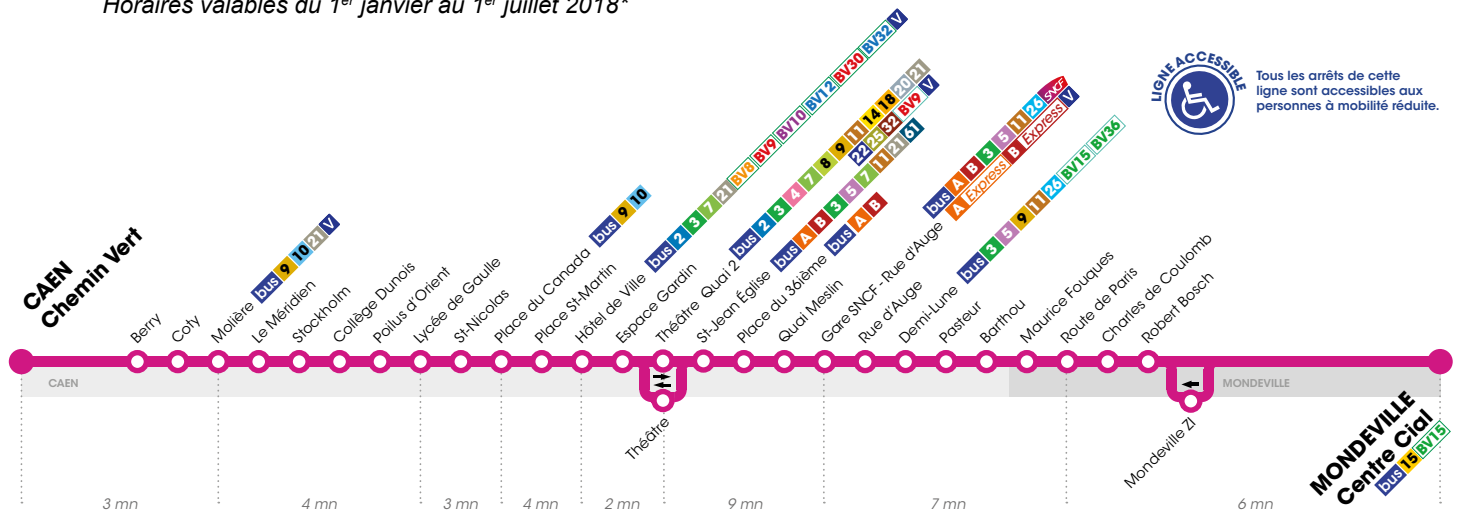

CAEN Chemin Vert ◀▶ MONDEVILLE Centre Commercial

via Caen Centre ▶ Gare SNCF

Horaires valables du 1er janvier au 1er juillet 2018*

SAMEDI

▶ Direction **MONDEVILLE Centre Commercial**

Chemin Vert	5.30	5.55	6.11	6.28	6.45	7.01	7.19	7.35	7.48	8.02	8.17	8.31	8.46	9.00	9.15	9.29	9.44	9.59	10.14	10.29
Molière	5.32	5.57	6.13	6.30	6.47	7.03	7.21	7.37	7.50	8.05	8.20	8.34	8.49	9.03	9.18	9.32	9.47	10.02	10.17	10.32
Lycée de Gaulle	5.35	6.00	6.16	6.33	6.50	7.06	7.24	7.40	7.53	8.08	8.23	8.38	8.53	9.07	9.22	9.36	9.51	10.06	10.21	10.36
Hôtel de Ville	5.40	6.05	6.21	6.38	6.55	7.11	7.29	7.45	7.58	8.13	8.28	8.43	8.58	9.12	9.27	9.42	9.57	10.12	10.27	10.42
Théâtre Quai 2	5.42	6.07	6.23	6.40	6.57	7.13	7.31	7.47	8.00	8.15	8.30	8.45	9.00	9.15	9.30	9.45	10.00	10.15	10.30	10.45
Gare SNCF - Rue d'Auge	5.47	6.12	6.28	6.45	7.02	7.19	7.38	7.54	8.07	8.23	8.38	8.53	9.08	9.22	9.37	9.53	10.08	10.23	10.39	10.54
Route de Paris	5.52	6.17	6.33	6.50	7.07	7.24	7.43	7.59	8.12	8.28	8.43	8.58	9.13	9.28	9.43	9.59	10.14	10.29	10.45	11.00
Mondeville Centre Commercial	5.58	6.23	6.39	6.56	7.13	7.30	7.49	8.05	8.18	8.34	8.49	9.05	9.20	9.35	9.50	10.06	10.21	10.36	10.51	11.06

Chemin Vert	10.44	10.59	11.14	11.30	11.45	11.55	12.03	12.13	12.23	12.33	12.43	12.53	13.03	13.13	13.23	13.33	13.43	13.53	14.02	14.12
Molière	10.47	11.02	11.17	11.33	11.48	11.58	12.06	12.16	12.26	12.36	12.46	12.56	13.06	13.16	13.26	13.36	13.46	13.56	14.05	14.15
Lycée de Gaulle	10.51	11.06	11.21	11.37	11.52	12.02	12.10	12.20	12.30	12.40	12.50	13.00	13.10	13.20	13.30	13.40	13.50	14.00	14.09	14.19
Hôtel de Ville	10.57	11.12	11.27	11.42	11.57	12.07	12.15	12.25	12.35	12.45	12.55	13.05	13.15	13.25	13.35	13.45	13.55	14.05	14.15	14.25
Théâtre Quai 2	11.00	11.15	11.30	11.45	12.00	12.10	12.18	12.28	12.38	12.48	12.58	13.08	13.18	13.28	13.38	13.48	13.58	14.08	14.18	14.28
Gare SNCF - Rue d'Auge	11.09	11.24	11.39	11.54	12.09	12.19	12.27	12.37	12.47	12.57	13.07	13.17	13.27	13.37	13.48	13.58	14.08	14.18	14.28	14.38
Route de Paris	11.15	11.31	11.46	12.02	12.17	12.27	12.35	12.43	12.53	13.03	13.13	13.23	13.33	13.43	13.54	14.04	14.14	14.24	14.35	14.45
Mondeville Centre Commercial	11.21	11.37	11.53	12.09	12.24	12.34	12.42	12.50	13.00	13.10	13.20	13.30	13.40	13.50	14.01	14.12	14.22	14.32	14.43	14.53