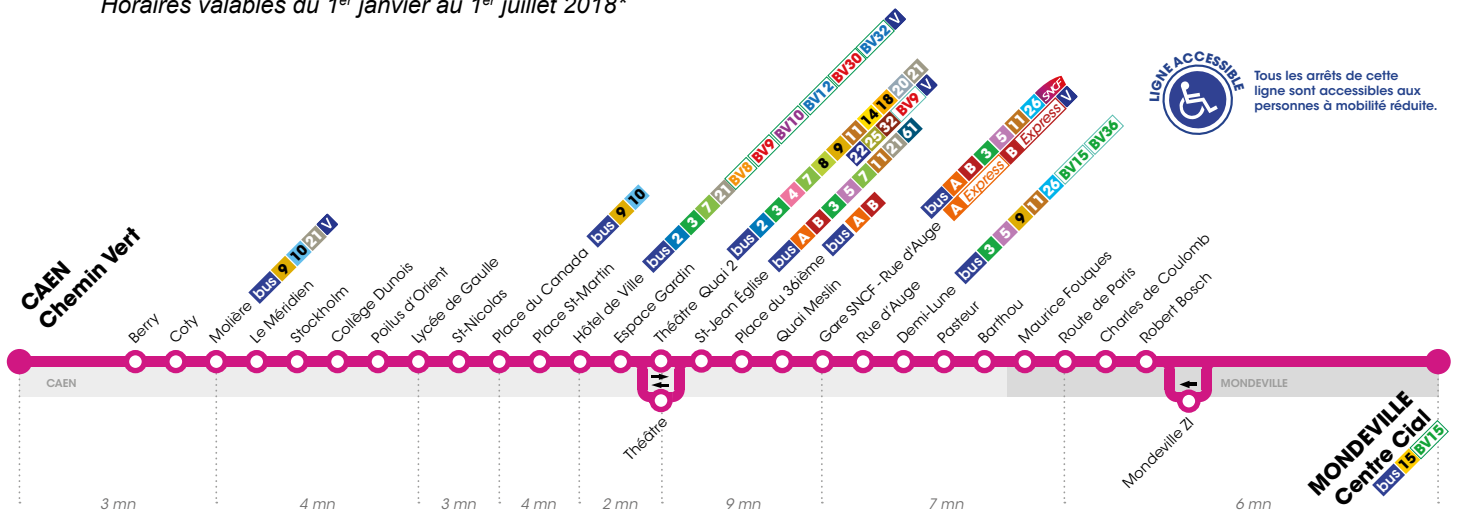

CAEN Chemin Vert ◀▶ MONDEVILLE Centre Commercial

via Caen Centre ▶ Gare SNCF

Horaires valables du 1er janvier au 1er juillet 2018*

LUNDI À VENDREDI ▶ Direction CAEN Chemin Vert

Retrouvez les horaires en période de vacances scolaires p. 7

Mondeville Centre Commercial	5.30	5.55	6.15	6.34	6.49	6.56	7.06	7.15	7.24	7.32	7.42	7.52	8.02	8.12	8.23	8.33	8.43	8.53	9.03	9.14
Route de Paris	5.34	5.59	6.19	6.38	6.53	7.01	7.11	7.20	7.29	7.37	7.47	7.57	8.07	8.17	8.28	8.38	8.48	8.58	9.08	9.19
Gare SNCF - Rue d'Auge	5.40	6.05	6.25	6.44	6.59	7.07	7.17	7.27	7.36	7.45	7.55	8.04	8.14	8.24	8.35	8.45	8.55	9.05	9.15	9.25
Théâtre	5.45	6.10	6.30	6.50	7.05	7.15	7.25	7.35	7.45	7.54	8.04	8.15	8.25	8.35	8.45	8.55	9.05	9.15	9.25	9.35
Hôtel de Ville	5.47	6.12	6.32	6.52	7.08	7.18	7.28	7.38	7.48	7.57	8.07	8.18	8.28	8.38	8.48	8.58	9.08	9.18	9.28	9.38
Lycée de Gaulle	5.50	6.15	6.35	6.55	7.12	7.22	7.32	7.43	7.53	8.02	8.12	8.23	8.33	8.43	8.53	9.03	9.13	9.23	9.33	9.43
Molière	5.54	6.19	6.39	6.59	7.16	7.26	7.36	7.48	7.58	8.08	8.18	8.29	8.39	8.49	8.59	9.09	9.19	9.29	9.39	9.49
Chemin Vert	5.56	6.21	6.41	7.01	7.18	7.28	7.38	7.50	8.00	8.10	8.20	8.31	8.41	8.51	9.01	9.11	9.21	9.31	9.41	9.51

Mondeville Centre Commercial	9.24	9.34	9.45	9.55	10.05	10.15	10.25	10.34	10.44	10.54	11.04	11.14	11.24	11.34	11.44	11.53	12.03	12.14	12.25	12.35
Route de Paris	9.29	9.39	9.50	10.00	10.10	10.20	10.30	10.40	10.50	11.00	11.10	11.20	11.30	11.40	11.50	11.59	12.09	12.19	12.30	12.40
Gare SNCF - Rue d'Auge	9.35	9.45	9.56	10.06	10.16	10.26	10.36	10.46	10.56	11.06	11.16	11.26	11.36	11.46	11.56	12.06	12.16	12.26	12.37	12.47
Théâtre	9.45	9.55	10.06	10.16	10.26	10.36	10.46	10.56	11.06	11.16	11.26	11.36	11.46	11.56	12.06	12.16	12.26	12.36	12.47	12.57
Hôtel de Ville	9.48	9.58	10.09	10.19	10.29	10.39	10.49	10.59	11.09	11.19	11.29	11.39	11.49	11.59	12.09	12.19	12.29	12.39	12.50	13.00
Lycée de Gaulle	9.53	10.03	10.14	10.24	10.34	10.44	10.54	11.04	11.14	11.24	11.34	11.44	11.54	12.04	12.14	12.24	12.34	12.44	12.55	13.05
Molière	9.59	10.09	10.20	10.30	10.40	10.50	11.00	11.10	11.20	11.30	11.40	11.50	12.00	12.10	12.20	12.29	12.39	12.49	13.00	13.10
Chemin Vert	10.01	10.11	10.22	10.32	10.42	10.52	11.02	11.12	11.22	11.32	11.42	11.52	12.02	12.12	12.22	12.31	12.41	12.51	13.02	13.12