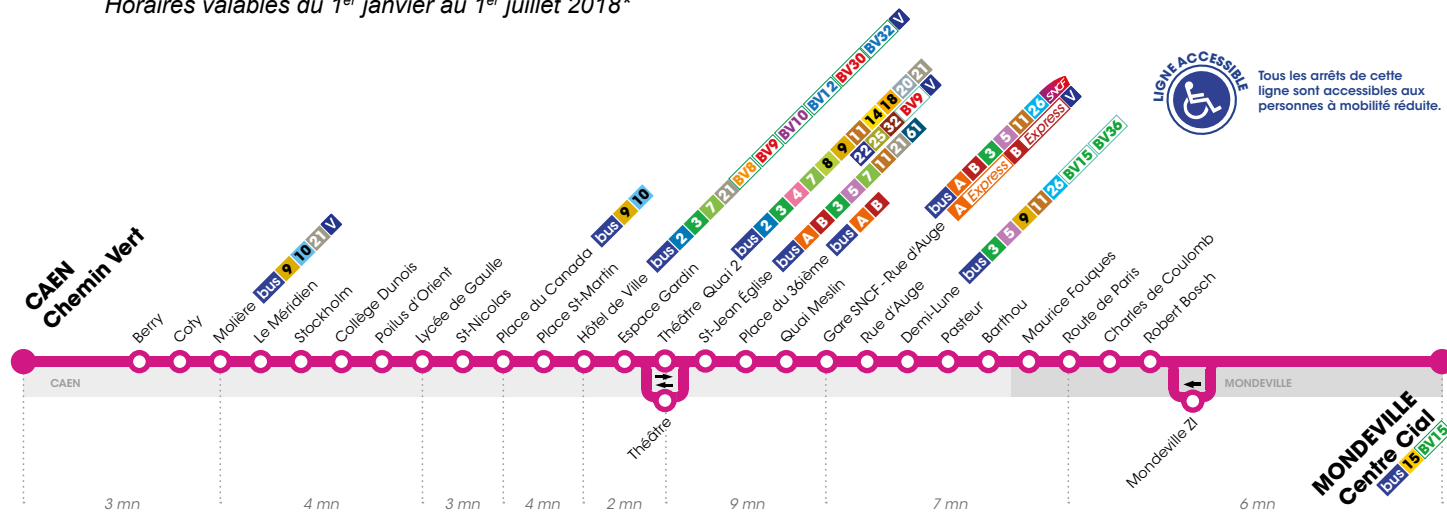

CAEN Chemin Vert ◀▶ MONDEVILLE Centre Commercial

via Caen Centre ▶ Gare SNCF

Horaires valables du 1er janvier au 1er juillet 2018*

LIGNE ACCESSIBLE
Tous les arrêts de cette ligne sont accessibles aux personnes à mobilité réduite.

VACANCES SCOLAIRES / LUNDI À VENDREDI ▶ Direction CAEN Chemin Vert

Mondeville Centre Commercial	5.30	5.55	6.15	6.34	6.49	7.02	7.15	7.28	7.41	7.54	8.07	8.20	8.33	8.46
Route de Paris	5.34	5.59	6.19	6.38	6.53	7.07	7.20	7.33	7.46	7.59	8.12	8.25	8.38	8.51
Gare SNCF - Rue d'Auge	5.40	6.05	6.25	6.44	6.59	7.13	7.27	7.40	7.53	8.06	8.19	8.32	8.45	8.58
Théâtre	5.45	6.10	6.30	6.50	7.07	7.21	7.35	7.49	8.02	8.16	8.29	8.42	8.55	9.08
Hôtel de Ville	5.47	6.12	6.32	6.52	7.10	7.24	7.38	7.52	8.05	8.19	8.32	8.45	8.58	9.11
Lycée de Gaulle	5.50	6.15	6.35	6.55	7.13	7.28	7.43	7.57	8.10	8.24	8.37	8.50	9.03	9.16
Molière	5.54	6.19	6.39	6.59	7.17	7.32	7.48	8.03	8.16	8.30	8.43	8.56	9.09	9.22
Chemin Vert	5.56	6.21	6.41	7.01	7.19	7.34	7.50	8.05	8.18	8.32	8.45	8.58	9.11	9.24

HORAIRES VACANCES SCOLAIRES

Les lignes de bus circulent avec des horaires spécifiques pendant les vacances scolaires :

Noël : du 01/01 au 07/01 2018
Hiver : du 26/02 au 11/03 2018
Printemps : du 30/04 au 13/05 2018

Mondeville Centre Commercial	8.59	9.12	9.25	9.38	9.51	10.04	10.17	10.30	10.43	10.56	11.09	11.22	11.35	11.48	12.01	12.14	12.27	12.40	12.53	13.06
Route de Paris	9.04	9.17	9.30	9.43	9.56	10.09	10.22	10.36	10.49	11.02	11.15	11.28	11.41	11.54	12.07	12.19	12.32	12.45	12.58	13.11
Gare SNCF - Rue d'Auge	9.11	9.23	9.36	9.49	10.02	10.15	10.28	10.42	10.55	11.08	11.21	11.34	11.47	12.00	12.14	12.26	12.39	12.52	13.05	13.18
Théâtre	9.21	9.33	9.46	9.59	10.12	10.25	10.38	10.52	11.05	11.18	11.31	11.44	11.57	12.10	12.24	12.36	12.49	13.02	13.15	13.28
Hôtel de Ville	9.24	9.36	9.49	10.02	10.15	10.28	10.41	10.55	11.08	11.21	11.34	11.47	12.00	12.13	12.27	12.39	12.52	13.05	13.18	13.31
Lycée de Gaulle	9.29	9.41	9.54	10.07	10.20	10.33	10.46	11.00	11.13	11.26	11.39	11.52	12.05	12.18	12.32	12.44	12.57	13.10	13.23	13.36
Molière	9.35	9.47	10.00	10.13	10.26	10.39	10.52	11.06	11.19	11.32	11.45	11.58	12.11	12.24	12.37	12.49	13.02	13.15	13.28	13.41
Chemin Vert	9.37	9.49	10.02	10.15	10.28	10.41	10.54	11.08	11.21	11.34	11.47	12.00	12.13	12.26	12.39	12.51	13.04	13.17	13.30	13.43