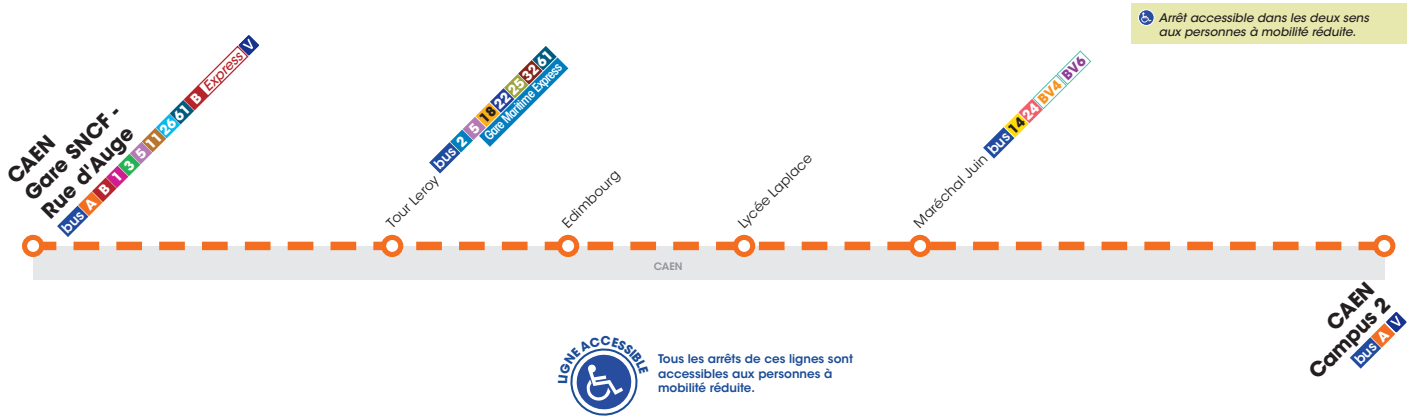

Horaires valables du 1^{er} janvier au 1^{er} juillet 2018*

LUNDI À VENDREDI > Direction CAEN Campus 2

La Ligne A Express ne circule pas pendant les petites vacances scolaires, les samedis et les dimanches et fêtes.

Gare SNCF-Rue d'Auge	7.02	7.12	7.22	7.25	7.34	7.51	7.59	8.09	8.19	8.30	8.40	8.50	9.02
Tour Leroy	7.12	7.22	7.32	7.35	7.44	8.01	8.09	8.19	8.29	8.40	8.50	9.00	9.11
Edimbourg	7.16	7.26	7.36	7.39	7.48	8.05	8.13	8.23	8.33	8.44	8.54	9.04	9.15
Lycée Laplace	7.17	7.27	7.37	7.40	7.49	8.06	8.14	8.24	8.34	8.45	8.55	9.05	9.16
Maréchal Juin	7.23	7.33	7.44	7.47	7.57	8.14	8.22	8.32	8.42	8.53	9.03	9.12	9.23
Campus 2	7.24	7.34	7.45	7.48	7.58	8.15	8.23	8.33	8.43	8.54	9.04	9.13	9.24