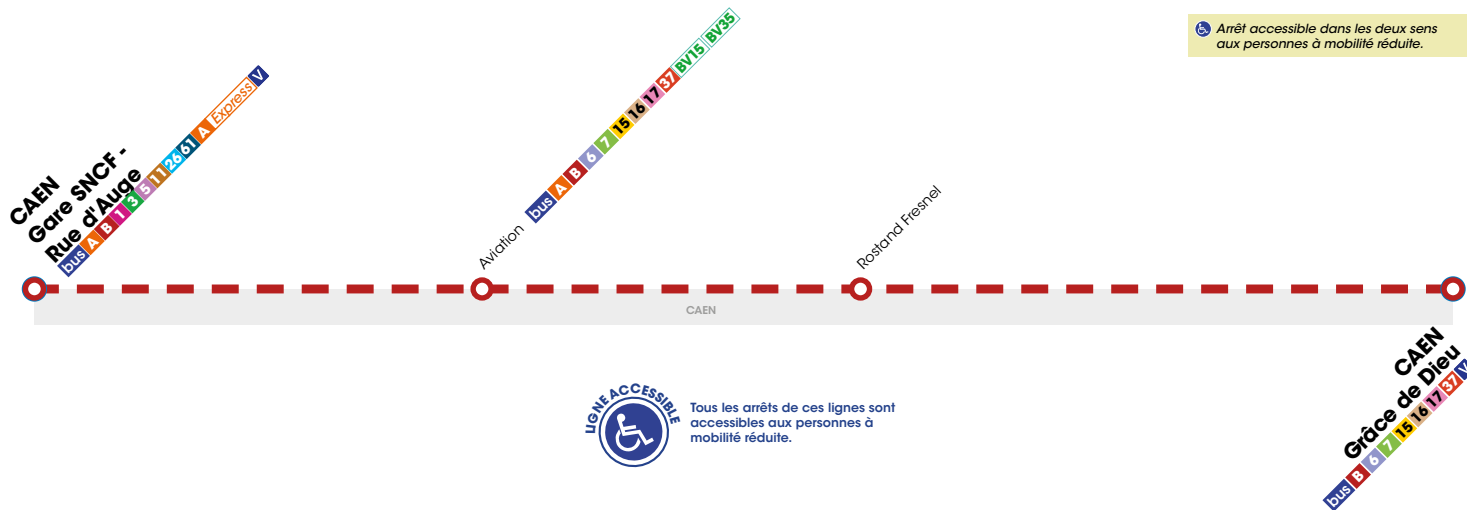

Horaires valables du 1<sup>er</sup> janvier au 1<sup>er</sup> juillet 2018\*

Arrêt accessible dans les deux sens aux personnes à mobilité réduite.

Tous les arrêts de ces lignes sont accessibles aux personnes à mobilité réduite.

## LUNDI À VENDREDI > Direction CAEN Grâce de Dieu

La Ligne B Express ne circule pas pendant les petites vacances scolaires, les samedis et les dimanches et fêtes.

Gare SNCF-Rue d'Auge	7.00	7.11	7.31	7.42	8.02	8.12	8.33	8.43	9.03	12.18	12.29
Aviation	7.06	7.17	7.38	7.49	8.09	8.19	8.40	8.50	9.10	12.26	12.37
Rostand/Fresnel	7.08	7.19	7.40	7.51	8.11	8.21	8.42	8.52	9.12	12.28	12.39
Grâce de Dieu	7.09	7.20	7.41	7.52	8.12	8.22	8.43	8.53	9.13	12.29	12.40